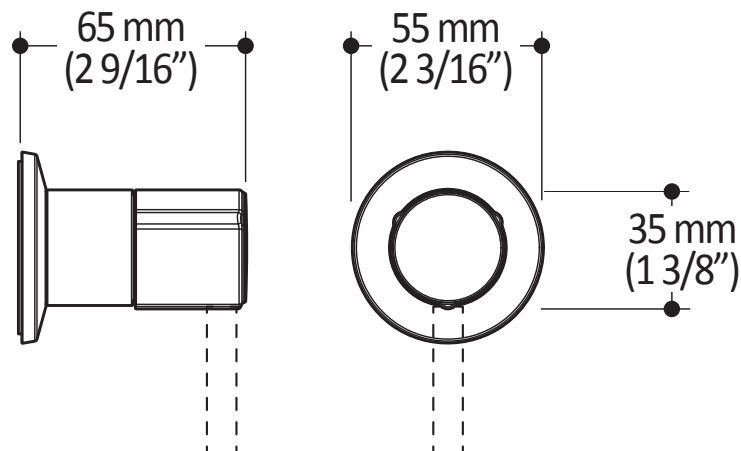

**Caractéristiques**

- Construction en laiton massif
- Finition sans vis apparentes
- Ajustement total de 19 mm (3/4")
- Levier optionnel inclus

**Couleurs (Finis)**

- Chrome : 102346-110

**Notes d'installation**

*Dimensions du produit :*

**Important :** Les dimensions sont approximatives et sont sujettes à changements sans préavis. Veuillez vous référer aux instructions d'installation.