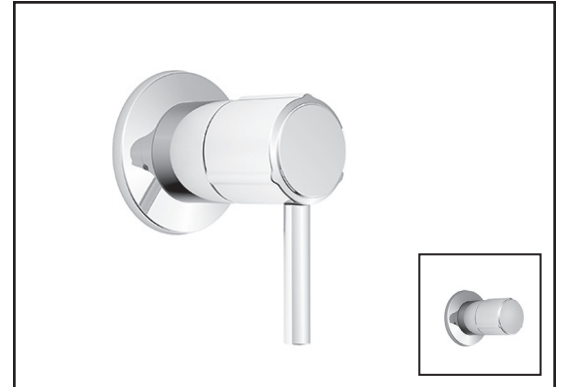

**Caractéristiques**

- Construction en laiton massif
- Finition sans vis apparentes
- Ajustement total de 19 mm (3/4")
- Levier optionnel inclus

**Couleurs (Finis)**

- Chrome : 102346-110

**Notes d'installation**