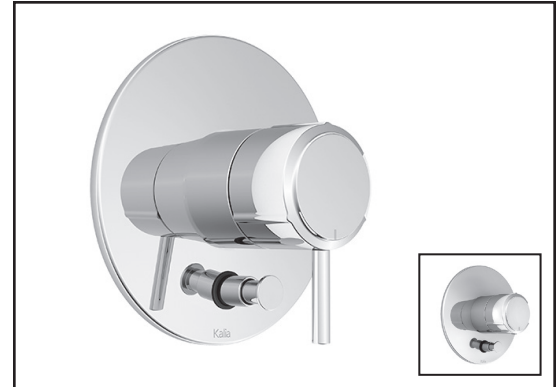

**Caractéristiques**

- Construction en laiton massif
- Finition sans vis apparentes
- Ajustement total de 19 mm (3/4")
- Levier optionnel inclus

**Couleurs (Finis)**

- Chrome : 102344-110

**Notes d'installation**