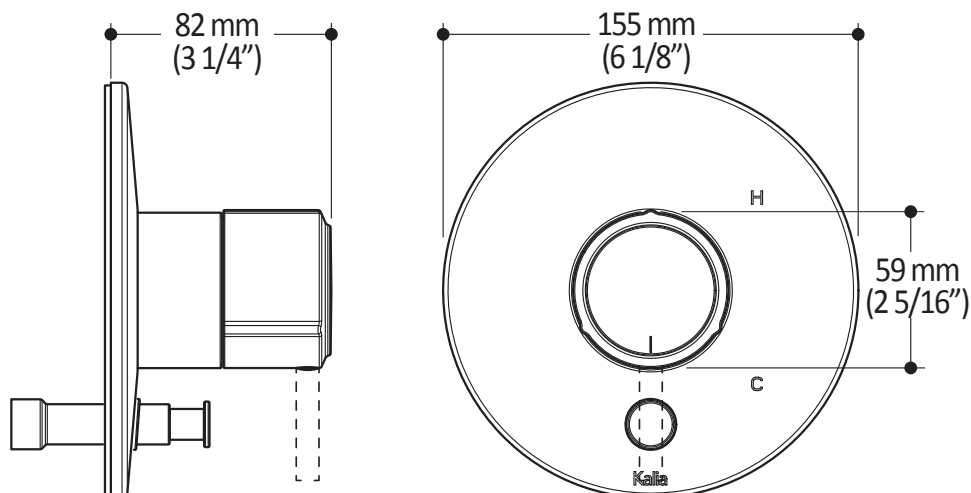

**Caractéristiques**

- Construction en laiton massif
- Finition sans vis apparentes
- Ajustement total de 19 mm (3/4")
- Levier optionnel inclus

**Couleurs (Finis)**

- Chrome : 102344-110

**Notes d'installation**

*Dimensions du produit :*

**Important :** Les dimensions sont approximatives et sont sujettes à changements sans préavis. Veuillez vous référer aux instructions d'installation.