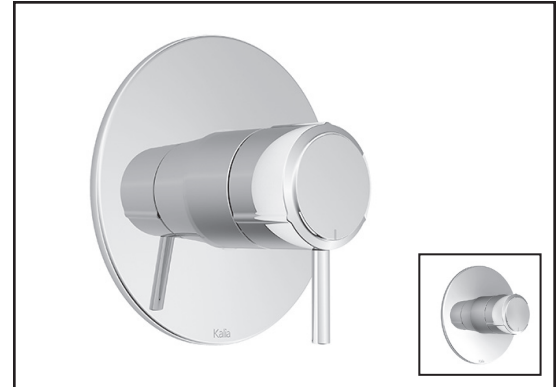

**Caractéristiques**

- Construction en laiton massif
- Finition sans vis apparentes
- Ajustement total de 19 mm (3/4")
- Levier optionnel inclus

**Couleurs (Finis)**

- Chrome : 102343-110

**Notes d'installation**