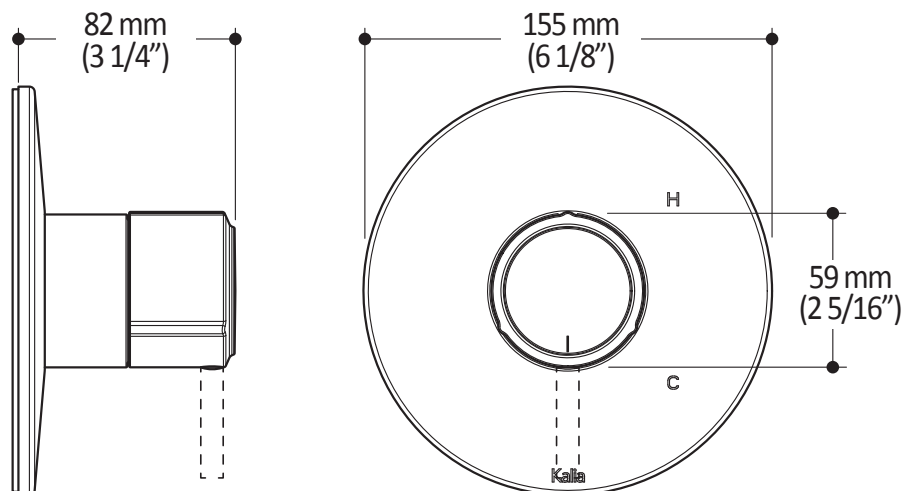

**Caractéristiques**

- Construction en laiton massif
- Finition sans vis apparentes
- Ajustement total de 19 mm (3/4")
- Levier optionnel inclus

**Couleurs (Finis)**

- Chrome : 102343-110

**Notes d'installation**

*Dimensions du produit :*

**Important :** Les dimensions sont approximatives et sont sujettes à changements sans préavis. Veuillez vous référer aux instructions d'installation.