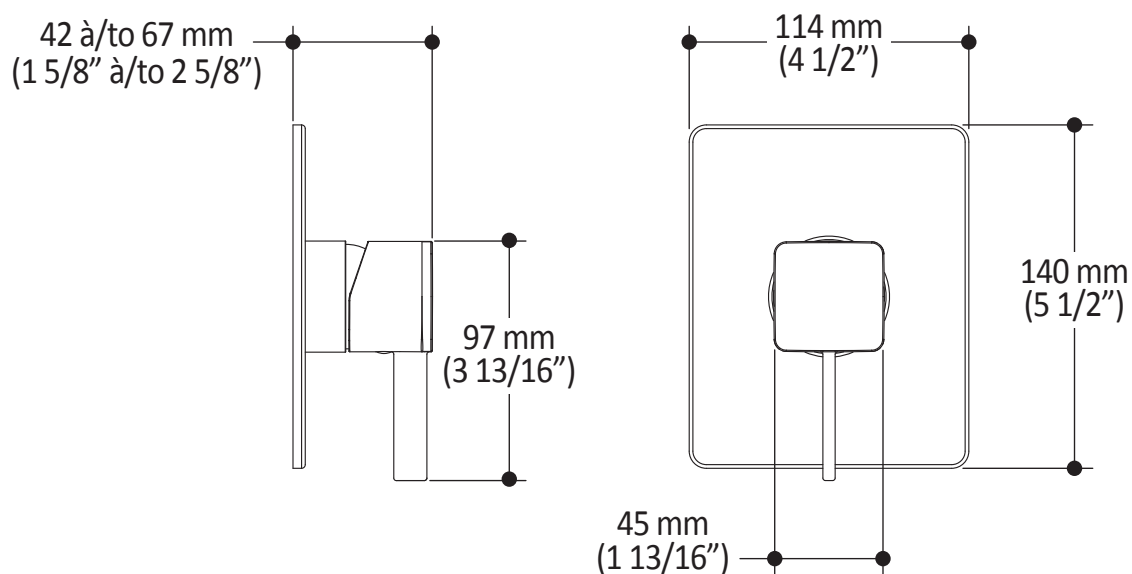

Caractéristiques

- Construction en laiton massif
- Ajustement total de 25 mm (1")
- Cartouche en céramique à pression équilibrée avec contrôle de volume

Couleurs (Finis)

- Chrome : 104850-110
- Noir mat : 104850-160

Dimensions du produit :

Important : Les dimensions sont approximatives et sont sujettes à changements sans préavis. Veuillez vous référer aux instructions d'installation.

Caractéristiques

Bras mural 45° (105228-XXX) :

- Entrée d'eau mâle 1/2 NPT
- Sortie d'eau mâle G1/2

Pomme de douche (105137-XXX) :

- Entrée d'eau femelle G1/2
- Diamètre tête de pluie de 100 mm (4")
- Pointes souples pour un nettoyage facile du calcaire
- Orientation ajustable avec joint à rotule

Dimensions du produit :

Important : Les dimensions sont approximatives et sont sujettes à changements sans préavis. Veuillez vous référer aux instructions d'installation.

Caractéristiques

- Entrée d'eau 1/2" cuivre
- Installation "Slip fit"