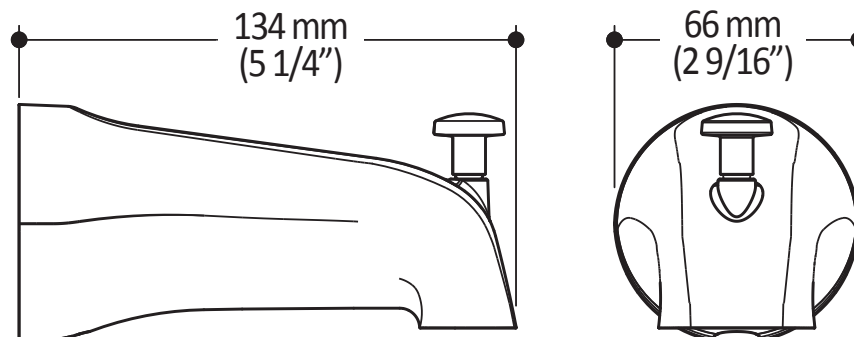

Dimensions du produit :

Important : Les dimensions sont approximatives et sont sujettes à changements sans préavis. Veuillez vous référer aux instructions d'installation.

Caractéristiques

Bras mural 45° (105228-XXX) :

- Entrée d'eau mâle 1/2 NPT
- Sortie d'eau mâle G1/2

Pomme de douche (105137-XXX) :

- Entrée d'eau femelle G1/2
- Diamètre tête de pluie de 100 mm (4")
- Pointes souples pour un nettoyage facile du calcaire
- Orientation ajustable avec joint à rotule

Dimensions du produit :

Important : Les dimensions sont approximatives et sont sujettes à changements sans préavis. Veuillez vous référer aux instructions d'installation.

Caractéristiques

- Entrée d'eau 1/2" cuivre
- Installation "Slip fit"

Dimensions du produit :

Important : Les dimensions sont approximatives et sont sujettes à changements sans préavis. Veuillez vous référer aux instructions d'installation.