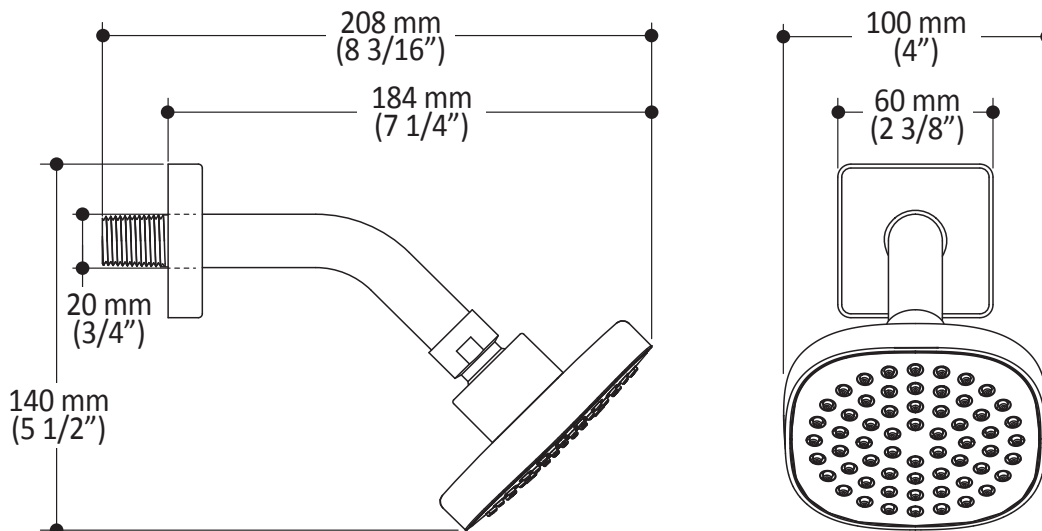

Caractéristiques

- Construction en laiton massif
- Ajustement total de 25 mm (1")
- Cartouche en céramique à pression équilibrée avec contrôle de volume

Couleurs (Finis)

- Chrome : 104850-110
- Noir mat : 104850-160

Dimensions du produit :

Important : Les dimensions sont approximatives et sont sujettes à changements sans préavis. Veuillez vous référer aux instructions d'installation.

Caractéristiques

Bras mural 45° (105228-XXX) :

- Entrée d'eau mâle 1/2 NPT
- Sortie d'eau mâle G1/2

Pomme de douche (105137-XXX) :

- Entrée d'eau femelle G1/2
- Diamètre tête de pluie de 100 mm (4")
- Pointes souples pour un nettoyage facile du calcaire
- Orientation ajustable avec joint à rotule

Dimensions du produit :

Important : Les dimensions sont approximatives et sont sujettes à changements sans préavis. Veuillez vous référer aux instructions d'installation.

Caractéristiques

- Entrée d'eau 1/2" cuivre
- Installation "Slip fit"