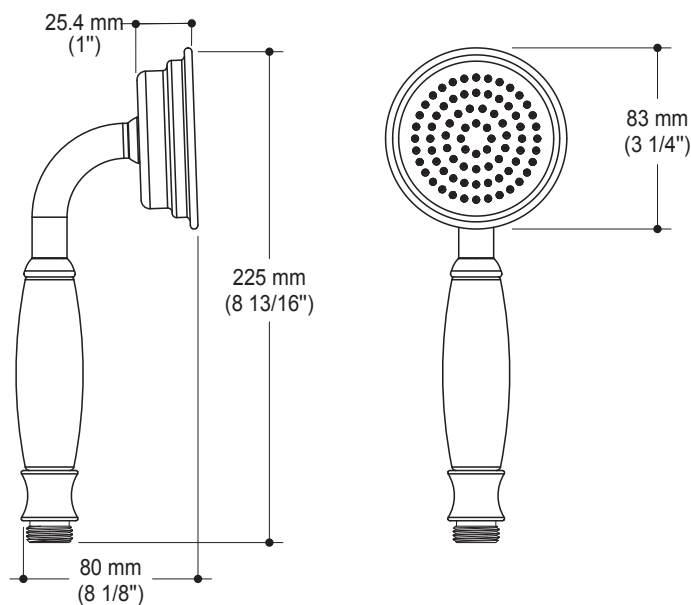

- Bras et tête de pluie en laiton massif
- Entrée d'eau mâle 1/2NPT
- Diamètre de 225 mm (8 7/8")
- Système anticalcaire avec jets de pulvérisation flexibles
- Orientation ajustable avec joint à rotule

Dimensions du produit :

**Important :** Les dimensions sont approximatives et sont sujettes à changements sans préavis. Veuillez vous référer aux instructions d'installation.

**Caractéristiques**

- Construction en laiton massif
- Diamètre de 83 mm (3 1/4")
- Entrée d'eau mâle G1/2

Dimensions du produit :

**Important :** Les dimensions sont approximatives et sont sujettes à changements sans préavis. Veuillez vous référer aux instructions d'installation.

HISTOIRES D'EAU<sup>MD</sup>