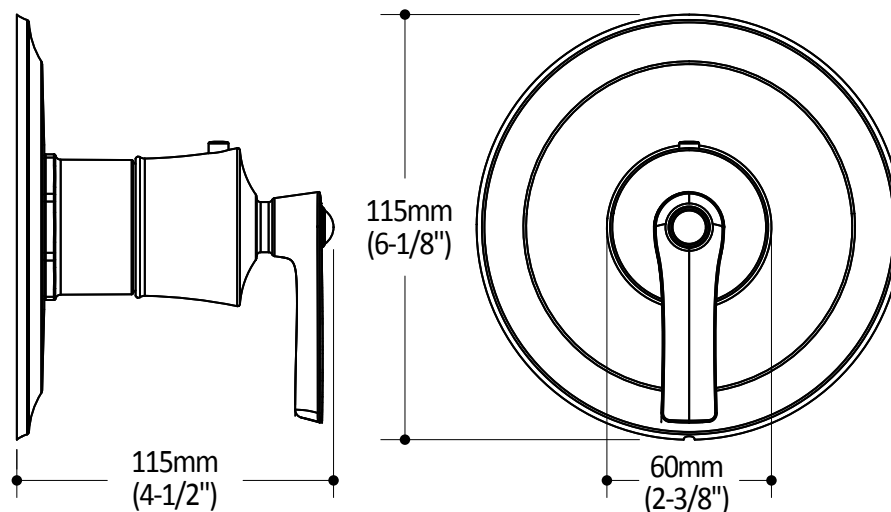

**Caractéristiques**

- Construction en laiton massif
- Finition sans vis apparentes
- Ajustement total de 19mm (3/4»)

**Couleurs (Finis)**

- Chrome : 103616-110
- Nickel pur PVS : 103616-125
- Noir : 103616-165

*Dimensions du produit :*

**Important :** Les dimensions sont approximatives et sont sujettes à changements sans préavis. Veuillez vous référer aux instructions d'installation.

Dimensions du produit :

**Important :** Les dimensions sont approximatives et sont sujettes à changements sans préavis. Veuillez vous référer aux instructions d'installation.

**Caractéristiques**

- Construction en laiton massif
- Diamètre de 83 mm (3 1/4")
- Entrée d'eau mâle G1/2