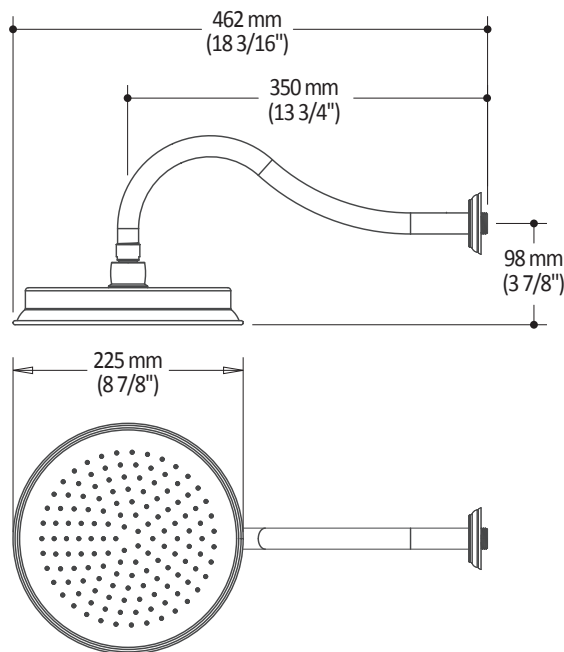

- Bras et tête de pluie en laiton massif
- Entrée d'eau mâle 1/2NPT
- Diamètre de 225 mm (8 7/8")
- Système anticalcaire avec jets de pulvérisation flexibles
- Orientation ajustable avec joint à rotule

Dimensions du produit :

**Important :** Les dimensions sont approximatives et sont sujettes à changements sans préavis. Veuillez vous référer aux instructions d'installation.

**Caractéristiques**

- Construction en laiton massif
- Diamètre de 83 mm (3 1/4")
- Entrée d'eau mâle G1/2