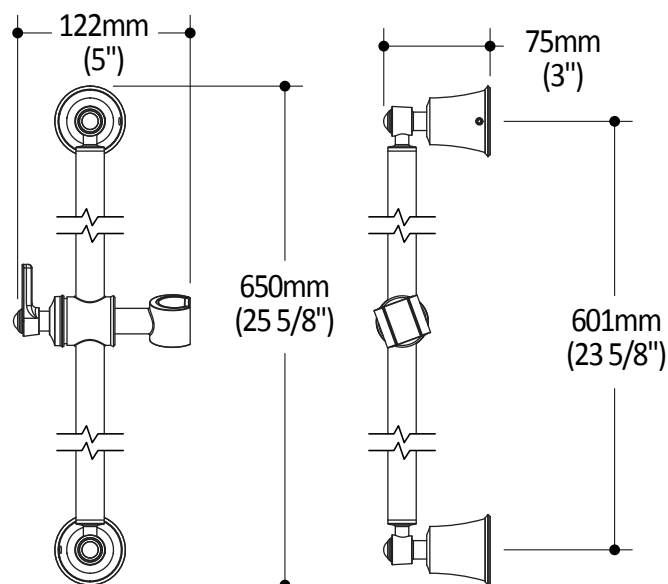

Important : Les dimensions sont approximatives et sont sujettes à changements sans préavis. Veuillez vous référer aux instructions d'installation.

HISTOIRES D'EAU®

1355, 2e Rue du Parc industriel
Sainte-Marie (Québec)
Canada G6E 1G9

T 418 387-9090
1 877 GO-KALIA (1 877 465-2542)
F 418 387-9089

kaliastyle.com