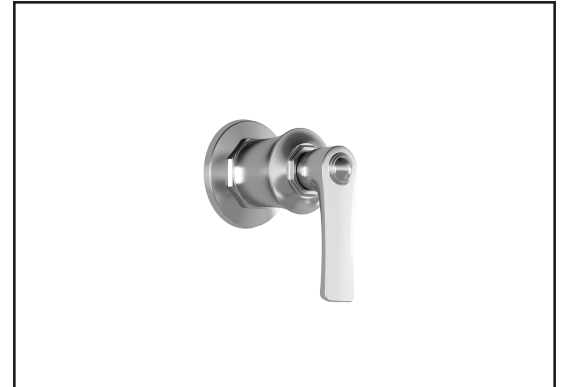

Kalia

HISTOIRES D'EAU^{MD}

RUSTIK^{MC}

103618

Finition pour valve de contrôle de volume 1/2" et 3/4"
et pour sélecteur 1/2" 2 ou 3 voies

SPÉCIFICATIONS

Caractéristiques

- Construction en laiton massif
- Finition sans vis apparentes
- Ajustement total de 19 mm (3/4")

Couleurs (Finis)

- Chrome : 103618-110
- Nickel pur PVS : 103618-125
- Noir : 103618-165

Notes d'installation

L'installation doit être conforme aux instructions d'installation fournies avec le produit.

GARANTIE

Kalia inc. garantit ses produits contre tout défaut de matériel ou de fabrication dans des conditions normales d'utilisation et d'entretien. **Veillez vous référer à la garantie Kalia comprise avec chacun des produits pour obtenir plus de détails.**

Dimensions du produit :