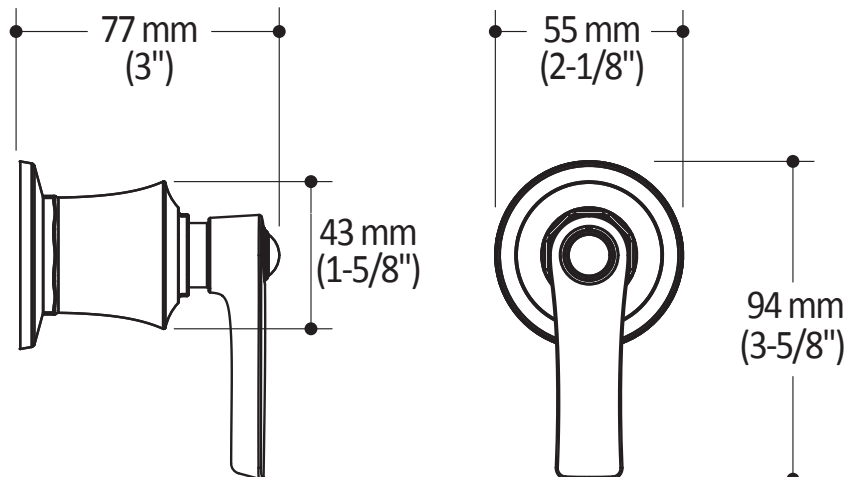

Important : Les dimensions sont approximatives et sont sujettes à changements sans préavis. Veuillez vous référer aux instructions d'installation.

HISTOIRES D'EAU®

1355, 2e Rue du Parc industriel
Sainte-Marie (Québec)
Canada G6E 1G9

T 418 387-9090
1 877 GO-KALIA (1 877 465-2542)
F 418 387-9089

kaliastyle.com