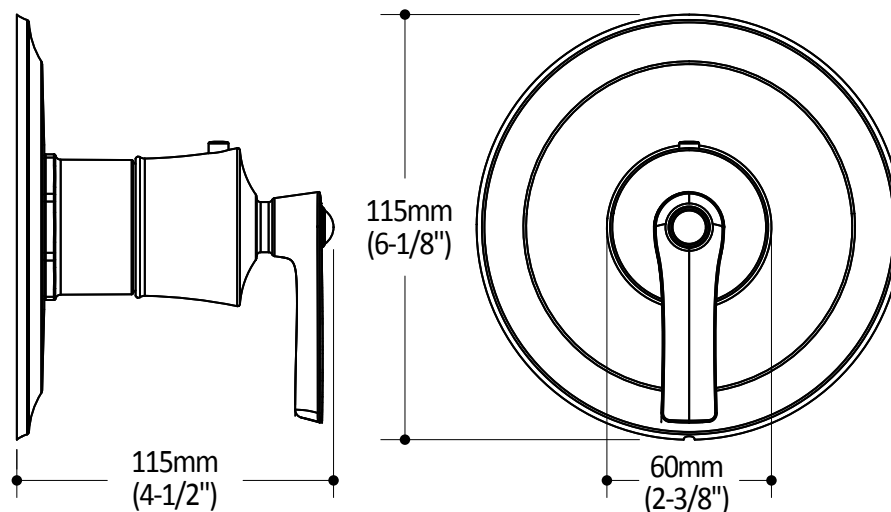

Caractéristiques

- Construction en laiton massif
- Finition sans vis apparentes
- Ajustement total de 19mm (3/4»)

Couleurs (Finis)

- Chrome : 103616-110
- Nickel pur PVS : 103616-125
- Noir : 103616-165

Notes d'installation

Dimensions du produit :

Important : Les dimensions sont approximatives et sont sujettes à changements sans préavis. Veuillez vous référer aux instructions d'installation.

Kalia

HISTOIRES D'EAU^{MD}

RUSTIK^{MC}

Dimensions du produit :

Important : Les dimensions sont approximatives et sont sujettes à changements sans préavis. Veuillez vous référer aux instructions d'installation.

Caractéristiques

- Construction en laiton massif
- Diamètre de 83 mm (3 1/4")
- Entrée d'eau mâle G1/2

Dimensions du produit :

Important : Les dimensions sont approximatives et sont sujettes à changements sans préavis. Veuillez vous référer aux instructions d'installation.

Caractéristiques

- Construction en laiton massif
- Connecteur ajustable en profondeur
- Entrée d'eau femelle 1/2NPT
- Sortie d'eau mâle G1/2