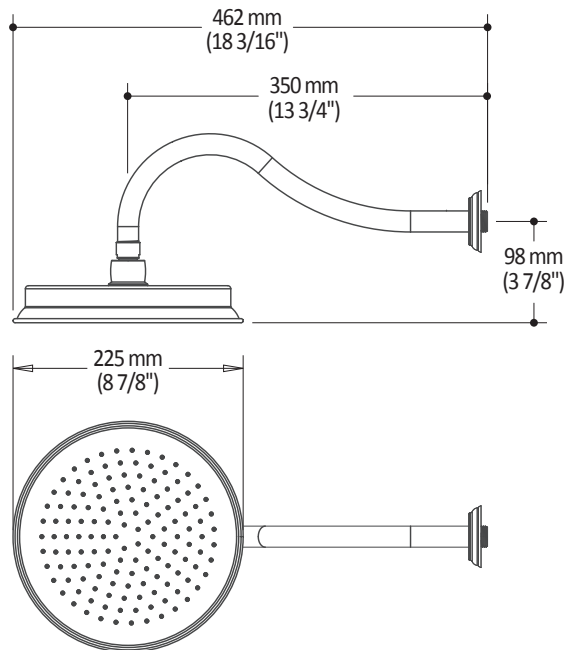

T 418 387-9090
1 877 GO-KALIA (1 877 465-2542)
F 418 387-9089

kaliastyle.com

Caractéristiques

- Bras et tête de pluie en laiton massif
- Entrée d'eau mâle 1/2NPT
- Diamètre de 225 mm (8 7/8")
- Système anticalcaire avec jets de pulvérisation flexibles
- Orientation ajustable avec joint à rotule

Dimensions du produit :

Important : Les dimensions sont approximatives et sont sujettes à changements sans préavis. Veuillez vous référer aux instructions d'installation.

Caractéristiques

- Construction en laiton massif
- Diamètre de 83 mm (3 1/4")
- Entrée d'eau mâle G1/2

103608

Rail pour douchette

SPÉCIFICATIONS

Caractéristiques

- Construction en laiton massif
- Hauteur totale de 650 mm (25 5/8")
- Système de verrouillage de 1/4 tour

Couleurs (Finis)

- Chrome : 103608-110
- Nickel pur PVS : 103608-125
- Noir : 103608-165

Dimensions du produit :

Important : Les dimensions sont approximatives et sont sujettes à changements sans préavis. Veuillez vous référer aux instructions d'installation.

Caractéristiques

- Construction en laiton massif
- Connecteur ajustable en profondeur
- Entrée d'eau femelle 1/2NPT
- Sortie d'eau mâle G1/2