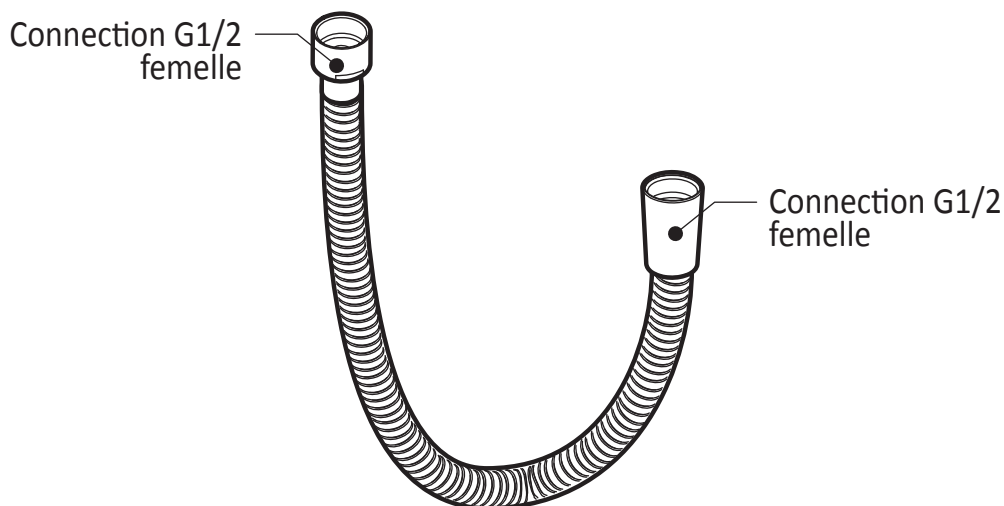

Dimensions du produit :

Important : Les dimensions sont approximatives et sont sujettes à changements sans préavis. Veuillez vous référer aux instructions d'installation.

Caractéristiques

- Construction en laiton massif
- Diamètre de 83 mm (3 1/4")
- Entrée d'eau mâle G1/2

T 418 387-9090
1 877 GO-KALIA (1 877 465-2542)
F 418 387-9089

kaliastyle.com

Caractéristiques

- Connection femelle 1/2
- Valve anti-retour intégrée

Couleurs (Finis)

- Chrome : 103790-110
- Nickel pur PVS : 103790-125
- Noir : 103790-165

Dimensions du produit :

Important : Les dimensions sont approximatives et sont sujettes à changements sans préavis. Veuillez vous référer aux instructions d'installation.

Caractéristiques

- Construction en laiton massif
- Connecteur ajustable en profondeur
- Entrée d'eau femelle 1/2NPT
- Sortie d'eau mâle G1/2