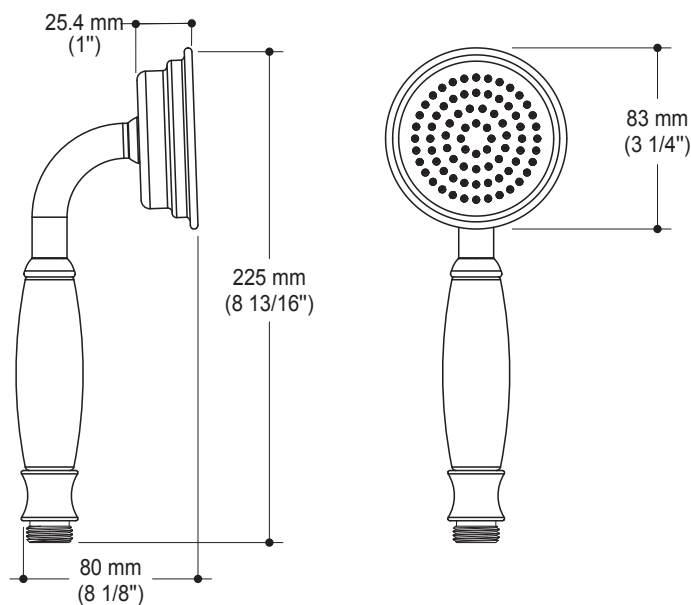

Dimensions du produit :

Important : Les dimensions sont approximatives et sont sujettes à changements sans préavis. Veuillez vous référer aux instructions d'installation.

Caractéristiques

- Construction en laiton massif
- Diamètre de 83 mm (3 1/4")
- Entrée d'eau mâle G1/2

Dimensions du produit :

Important : Les dimensions sont approximatives et sont sujettes à changements sans préavis. Veuillez vous référer aux instructions d'installation.

HISTOIRES D'EAU^{MD}

RUSTIK^{MC}

103608

Rail pour douchette

SPÉCIFICATIONS

Caractéristiques

- Construction en laiton massif
- Hauteur totale de 650 mm (25 5/8")
- Système de verrouillage de 1/4 tour

Couleurs (Finis)

- Chrome : 103608-110
- Nickel pur PVS : 103608-125
- Noir : 103608-165

Dimensions du produit :

Important : Les dimensions sont approximatives et sont sujettes à changements sans préavis. Veuillez vous référer aux instructions d'installation.

Caractéristiques

- Construction en laiton massif
- Connecteur ajustable en profondeur
- Entrée d'eau femelle 1/2NPT
- Sortie d'eau mâle G1/2