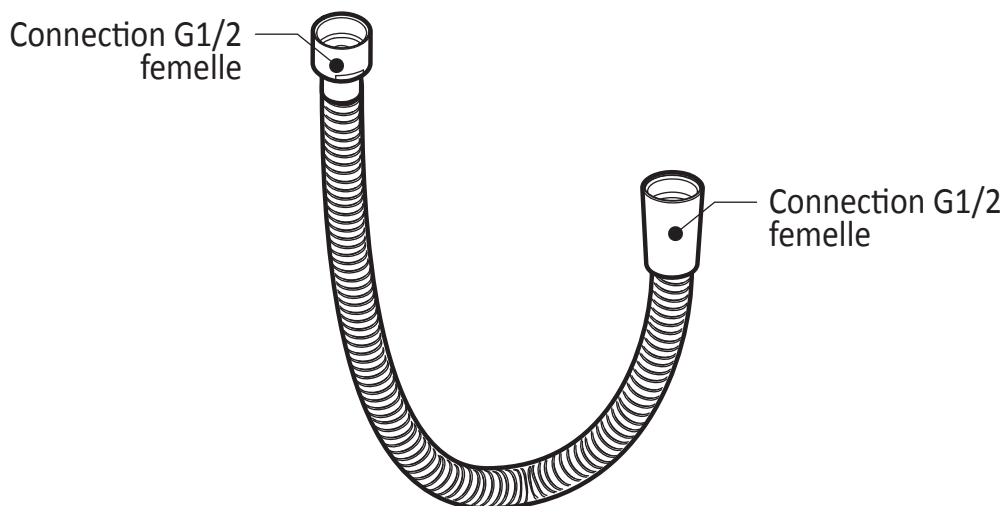

Dimensions du produit :

Important : Les dimensions sont approximatives et sont sujettes à changements sans préavis. Veuillez vous référer aux instructions d'installation.

Caractéristiques

- Construction en laiton massif
- Diamètre de 83 mm (3 1/4")
- Entrée d'eau mâle G1/2

Dimensions du produit :

Important : Les dimensions sont approximatives et sont sujettes à changements sans préavis. Veuillez vous référer aux instructions d'installation.

Caractéristiques

- Construction en laiton massif
- Hauteur totale de 650 mm (25 5/8")
- Système de verrouillage de 1/4 tour

Dimensions du produit :

Important : Les dimensions sont approximatives et sont sujettes à changements sans préavis. Veuillez vous référer aux instructions d'installation.

Caractéristiques

- Connection femelle 1/2
- Valve anti-retour intégrée

Dimensions du produit :

Important : Les dimensions sont approximatives et sont sujettes à changements sans préavis. Veuillez vous référer aux instructions d'installation.

Caractéristiques

- Construction en laiton massif
- Connecteur ajustable en profondeur
- Entrée d'eau femelle 1/2NPT
- Sortie d'eau mâle G1/2