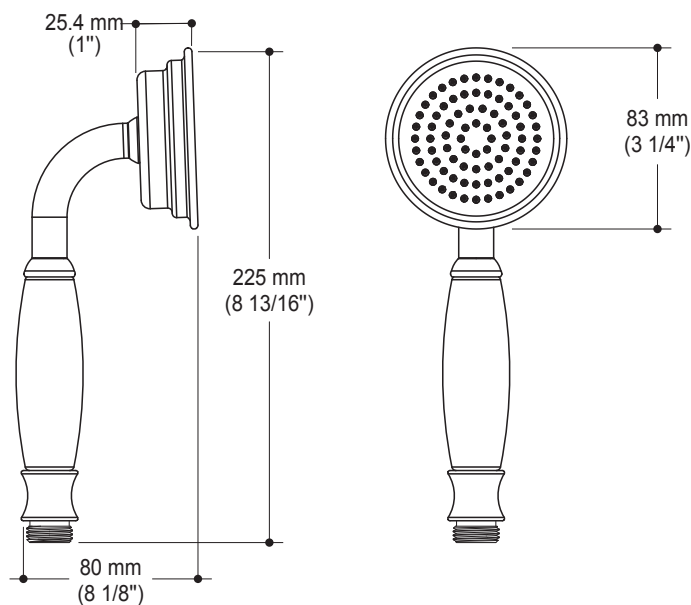

Dimensions du produit :

Important : Les dimensions sont approximatives et sont sujettes à changements sans préavis. Veuillez vous référer aux instructions d'installation.

Caractéristiques

- Construction en laiton massif
- Diamètre de 83 mm (3 1/4")
- Entrée d'eau mâle G1/2

Débit maximal

- 7.61 L/min (2 gpm) à 80 psi

Couleurs (Finis)

- Chrome : 103604-110
- Nickel pur PVS : 103604-125
- Noir : 103604-165

Certifications

Le modèle spécifié rencontre ou dépasse les normes suivantes :

Dimensions du produit :

Important : Les dimensions sont approximatives et sont sujettes à changements sans préavis. Veuillez vous référer aux instructions d'installation.

Caractéristiques

- Construction en laiton massif
- Hauteur totale de 650 mm (25 5/8")
- Système de verrouillage de 1/4 tour

Dimensions du produit :

Important : Les dimensions sont approximatives et sont sujettes à changements sans préavis. Veuillez vous référer aux instructions d'installation.

Caractéristiques

- Construction en laiton massif
- Connecteur ajustable en profondeur
- Entrée d'eau femelle 1/2NPT
- Sortie d'eau mâle G1/2