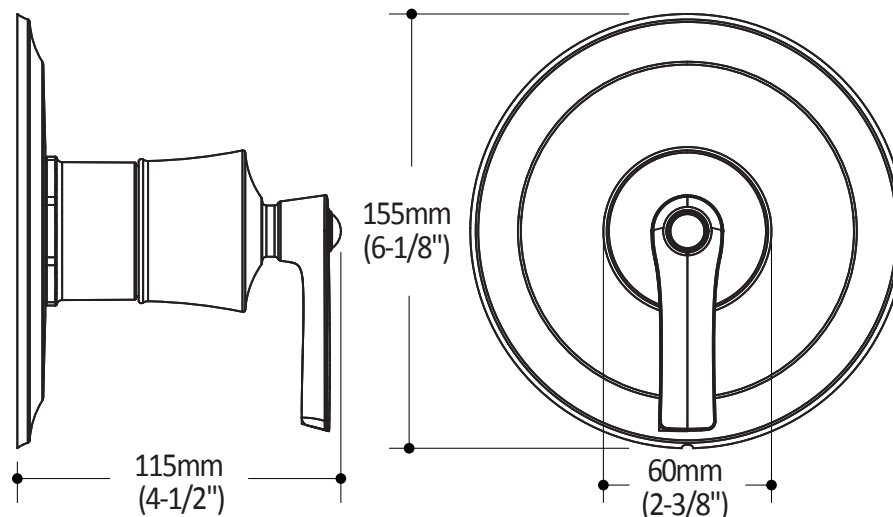

Caractéristiques

- Construction en laiton massif
- Finition sans vis apparentes
- Ajustement total de 19mm (3/4»)

Couleurs (Finis)

- Chrome : 103614-110
- Nickel pur PVS : 103614-125
- Noir : 103614-165

Notes d'installation

Dimensions du produit :

Important : Les dimensions sont approximatives et sont sujettes à changements sans préavis. Veuillez vous référer aux instructions d'installation.

Caractéristiques

- Construction en laiton massif
- Diamètre de 83 mm (3 1/4")
- Entrée d'eau mâle G1/2

Dimensions du produit :

Important : Les dimensions sont approximatives et sont sujettes à changements sans préavis. Veuillez vous référer aux instructions d'installation.

Caractéristiques

- Construction en laiton massif
- Hauteur totale de 650 mm (25 5/8")
- Système de verrouillage de 1/4 tour

Dimensions du produit :

Important : Les dimensions sont approximatives et sont sujettes à changements sans préavis. Veuillez vous référer aux instructions d'installation.

Caractéristiques

- Construction en laiton massif
- Connecteur ajustable en profondeur
- Entrée d'eau femelle 1/2NPT
- Sortie d'eau mâle G1/2