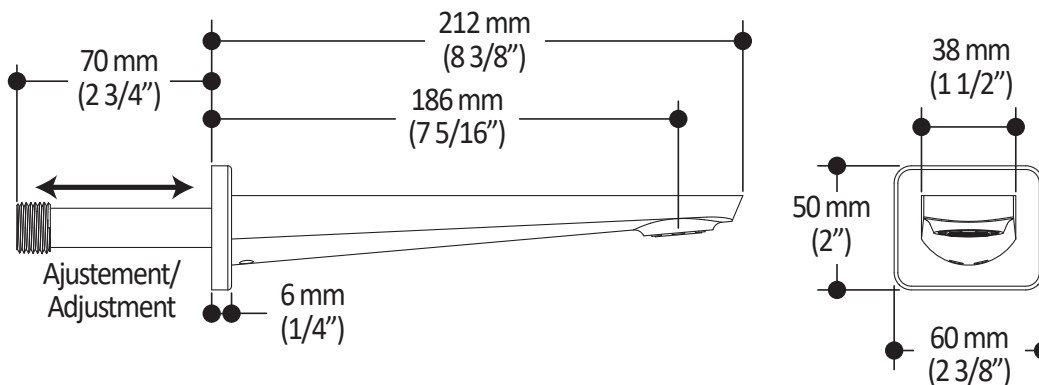

- Entrée d'eau mâle 1/2NPT
- Dimension tête de pluie :
260 mm x 188 mm x 16 mm (10 1/4" x 7 3/8" x 5/8")
- Pointes souples pour un nettoyage facile du calcaire
- Orientation ajustable avec joint à rotule
- Bras en laiton massif et tête de pluie en plastique

Dimensions du produit :

Important : Les dimensions sont approximatives et sont sujettes à changements sans préavis. Veuillez vous référer aux instructions d'installation.

Caractéristiques

- Construction en laiton massif
- Connecteur ajustable en profondeur
- Entrée d'eau femelle 1/2NPT
- Sortie d'eau mâle G1/2

Dimensions du produit :

Important : Les dimensions sont approximatives et sont sujettes à changements sans préavis. Veuillez vous référer aux instructions d'installation.

Caractéristiques

- Construction en laiton massif
- Entrée d'eau mâle 1/2NPT avec ajustement 76 mm (3") ou 1/2" cuivre « Slip fit»
- Jet d'eau régulier
- Haut débit d'eau

Dimensions du produit :

Important : Les dimensions sont approximatives et sont sujettes à changements sans préavis. Veuillez vous référer aux instructions d'installation.

Caractéristiques

- Connection G1/2 femelle
- Valve anti-retour intégrée