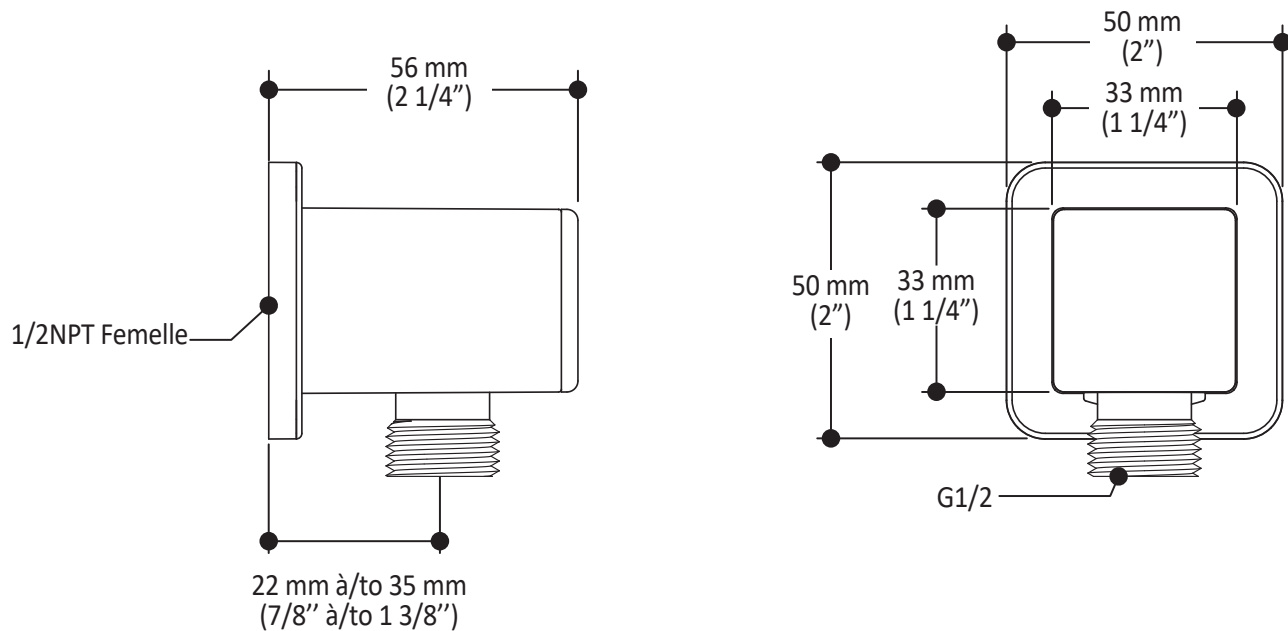

- Entrée d'eau mâle 1/2NPT
- Dimension tête de pluie :
260 mm x 188 mm x 16 mm (10 1/4" x 7 3/8" x 5/8")
- Pointes souples pour un nettoyage facile du calcaire
- Orientation ajustable avec joint à rotule
- Bras en laiton massif et tête de pluie en plastique

Dimensions du produit :

Important : Les dimensions sont approximatives et sont sujettes à changements sans préavis. Veuillez vous référer aux instructions d'installation.

Caractéristiques

- Entrée d'eau mâle G1/2
- Dimension : 80 mm (3 1/8") x 110 (4 3/8")
- 2 fonctions directes et 1 fonction partagée
- Pointes souples pour un nettoyage facile du calcaire

Dimensions du produit :

Important : Les dimensions sont approximatives et sont sujettes à changements sans préavis. Veuillez vous référer aux instructions d'installation.

Caractéristiques

- Construction en laiton massif
- Connecteur ajustable en profondeur
- Entrée d'eau femelle 1/2NPT
- Sortie d'eau mâle G1/2

Dimensions du produit :

Important : Les dimensions sont approximatives et sont sujettes à changements sans préavis. Veuillez vous référer aux instructions d'installation.

Caractéristiques

- Construction en laiton massif
- Entrée d'eau mâle 1/2NPT avec ajustement 76 mm (3") ou 1/2" cuivre « Slip fit»
- Jet d'eau régulier
- Haut débit d'eau