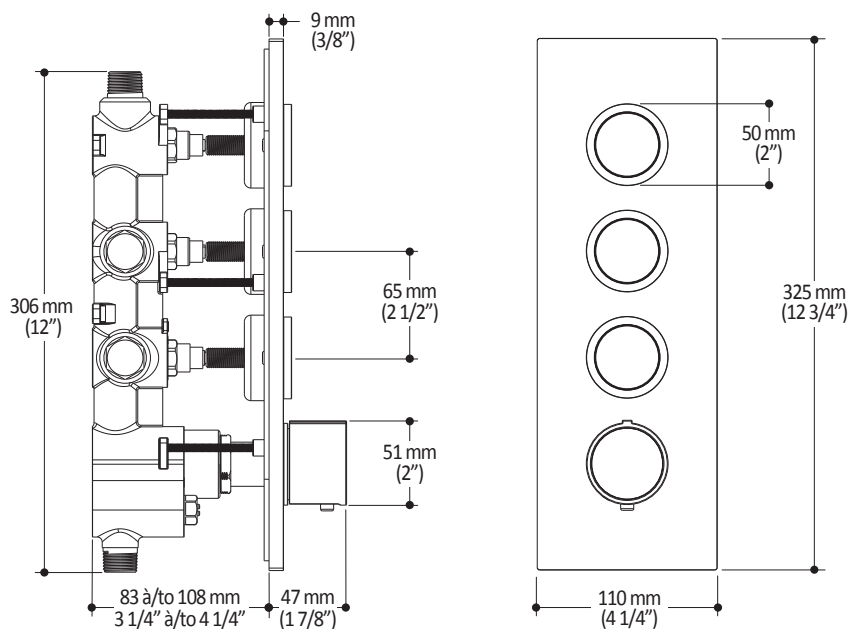

Caractéristiques

- Construction en laiton massif
- Conception à profil bas
- Deux entrées d'eau mâle 1/2 NPT vissée ou soudée
- Sorties d'eau mâle 1/2 NPT vissée ou soudée
- Installation horizontale ou verticale
- Une (1) sortie à plus haut débit pour bec de bain
- Ajustement total de 25.4 mm (1")
- Appuis arrière pour une meilleure stabilité lors de l'installation
- Possibilité de faire fonctionner jusqu'à 3 composantes simultanément
- Arrêt de limite haute température réglable intégré
- Boutons additionnels inclus pour configuration personnalisée

Dimensions du produit :

Configuration 3 voies

Important : Les dimensions sont approximatives et sont sujettes à changements sans préavis. Veuillez vous référer aux instructions d'installation.

Caractéristiques

- Entrée d'eau mâle 1/2NPT
- Dimension tête de pluie :
260 mm x 188 mm x 16 mm (10 1/4" x 7 3/8" x 5/8")
- Pointes souples pour un nettoyage facile du calcaire
- Orientation ajustable avec joint à rotule
- Bras en laiton massif et tête de pluie en plastique

Dimensions du produit :

Important : Les dimensions sont approximatives et sont sujettes à changements sans préavis. Veuillez vous référer aux instructions d'installation.

Caractéristiques

- Entrée d'eau mâle G1/2
- Dimension : 80 mm (3 1/8") x 110 (4 3/8")
- 2 fonctions directes et 1 fonction partagée
- Pointes souples pour un nettoyage facile du calcaire