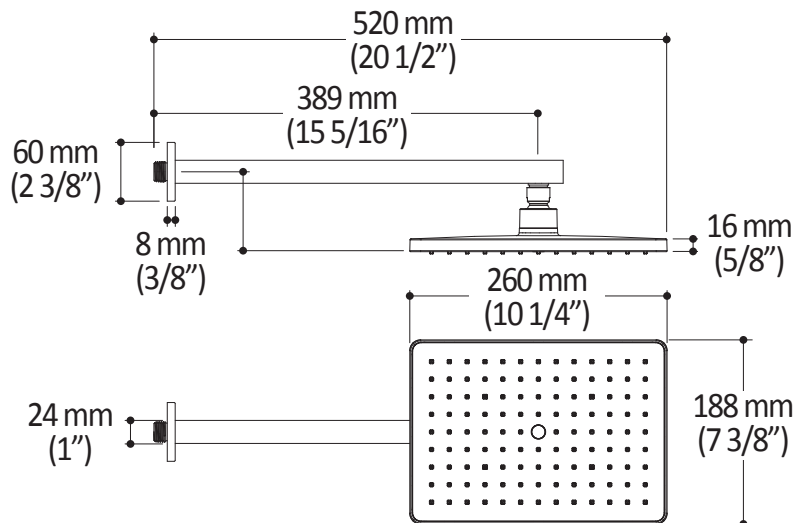

Caractéristiques

- Construction en laiton massif
- Conception à profil bas
- Deux entrées d'eau mâle 1/2 NPT vissée ou soudée
- Sorties d'eau mâle 1/2 NPT vissée ou soudée
- Installation horizontale ou verticale
- Une (1) sortie à plus haut débit pour bec de bain
- Ajustement total de 25.4 mm (1")
- Appuis arrière pour une meilleure stabilité lors de l'installation
- Possibilité de faire fonctionner jusqu'à 3 composantes simultanément
- Arrêt de limite haute température réglable intégré
- Boutons additionnels inclus pour configuration personnalisée

- Entrée d'eau mâle 1/2NPT
- Dimension tête de pluie :
260 mm x 188 mm x 16 mm (10 1/4" x 7 3/8" x 5/8")
- Pointes souples pour un nettoyage facile du calcaire
- Orientation ajustable avec joint à rotule
- Bras en laiton massif et tête de pluie en plastique

Dimensions du produit :

Important : Les dimensions sont approximatives et sont sujettes à changements sans préavis. Veuillez vous référer aux instructions d'installation.

Caractéristiques

- Entrée d'eau mâle G1/2
- Dimension : 80 mm (3 1/8") x 110 (4 3/8")
- 2 fonctions directes et 1 fonction partagée
- Pointes souples pour un nettoyage facile du calcaire

Dimensions du produit :

Important : Les dimensions sont approximatives et sont sujettes à changements sans préavis. Veuillez vous référer aux instructions d'installation.

Caractéristiques

- Construction en laiton massif
- Connecteur ajustable en profondeur
- Entrée d'eau femelle 1/2NPT
- Sortie d'eau mâle G1/2