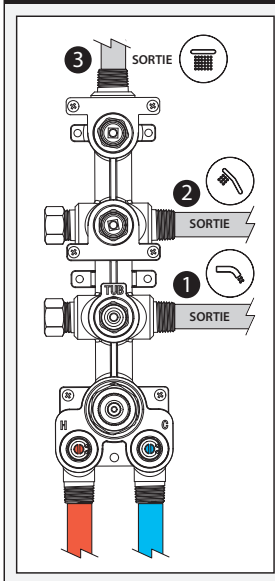

Caractéristiques

- Construction en laiton massif
- Conception à profil bas
- Deux entrées d'eau mâle 1/2 NPT vissée ou soudée
- Sorties d'eau mâle 1/2 NPT vissée ou soudée
- Installation horizontale ou verticale
- Une (1) sortie à plus haut débit pour bec de bain
- Ajustement total de 25.4 mm (1")
- Appuis arrière pour une meilleure stabilité lors de l'installation
- Possibilité de faire fonctionner jusqu'à 3 composantes simultanément
- Arrêt de limite haute température réglable intégré
- Boutons additionnels inclus pour configuration personnalisée

Dimensions du produit :

Configuration 3 voies

Important : Les dimensions sont approximatives et sont sujettes à changements sans préavis. Veuillez vous référer aux instructions d'installation.

Caractéristiques

- Entrée d'eau mâle 1/2NPT
- Dimension tête de pluie :
260 mm x 188 mm x 16 mm (10 1/4" x 7 3/8" x 5/8")
- Pointes souples pour un nettoyage facile du calcaire
- Orientation ajustable avec joint à rotule
- Bras en laiton massif et tête de pluie en plastique

Dimensions du produit :

Important : Les dimensions sont approximatives et sont sujettes à changements sans préavis. Veuillez vous référer aux instructions d'installation.

Caractéristiques

- Entrée d'eau mâle G1/2
- Dimension : 80 mm (3 1/8") x 110 (4 3/8")
- 2 fonctions directes et 1 fonction partagée
- Pointes souples pour un nettoyage facile du calcaire