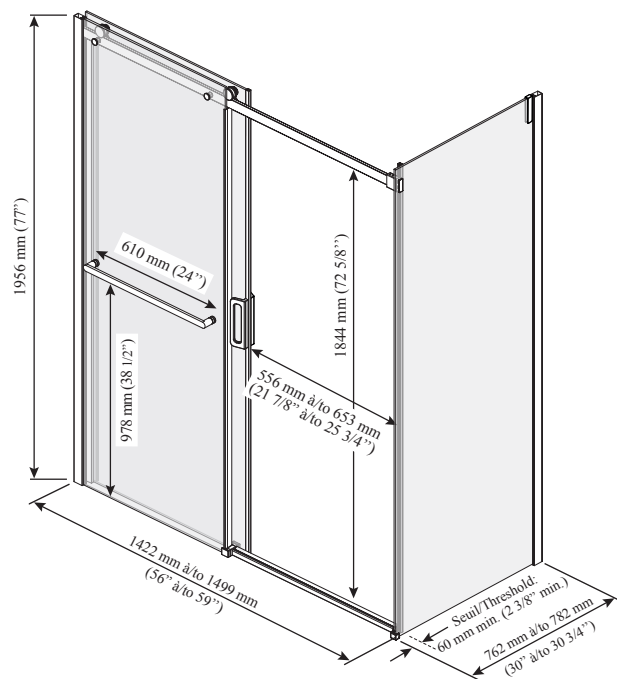

Caractéristiques

- Porte coulissante sans cadre pour douche en coin
- Verre trempé clair de 8 mm (5/16") avec film protecteur KaliaPROTEK^{MC} (le film protecteur est installé à l'extérieur des panneaux)*
- Système de roulement ultra-doux
- Système anti-saut à roulettes dissimulées et sans friction
- Fermeture avec joints aimantés coussinés assurant étanchéité et absorption sonore
- Guide central amovible pour faciliter l'entretien
- Hauteur de 1956 mm (77") permettant une grande liberté de mouvement
- Accès : 556 à 653 mm (21 7/8" à 25 3/4")
- Poignée intérieure et extérieure de 200 mm (7 7/8") avec prise pour les main
- Seuil minimum requis 60 mm (2 3/8")
- Barre à serviette de 610 mm (24") incluse
- Unité réversible

 KaliaPROTEK^{MC}

- Verre trempé clair
- DR1795-XXX-000

Cette porte peut être installée avec le(s) modèle(s) de base de douche Kalia suivants ;

- BW1808
- BW1809
- BW1079

 Inclus :
 barre à
 serviette

NOTES D'INSTALLATION

Un seuil d'une largeur minimum de 60 mm (2 3/8") est requis pour l'installation de cette porte. L'installation doit être conforme aux instructions d'installation fournies avec le produit.

GARANTIE

Kalia inc. garantit ses produits contre tout défaut de matériel ou de fabrication dans des conditions normales d'utilisation et d'entretien. **Veillez vous référer à la garantie Kalia comprise avec chacun des produits pour obtenir plus de détails.**

DR2058/DR2059-160-004-001

DR1795-160-000;

Ouverture à droite illustrée

Important : Les dimensions sont approximatives et sont sujettes à changements sans préavis. Veuillez vous référer aux instructions d'installation.