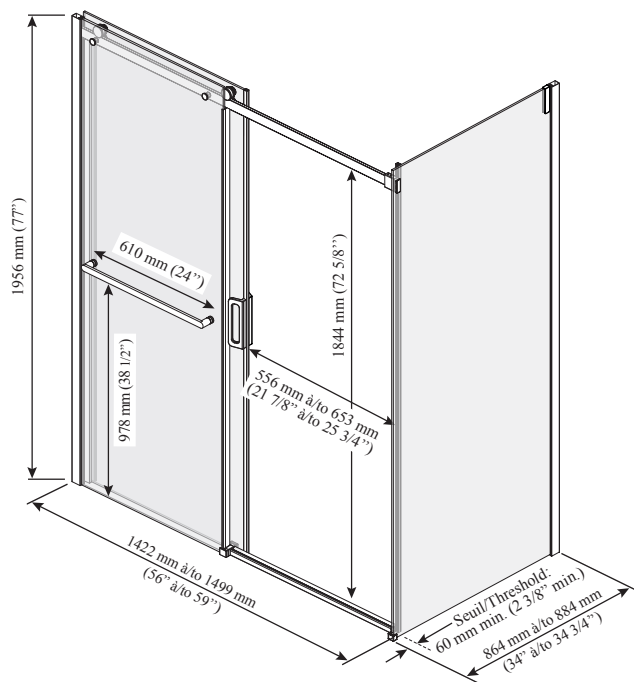

Caractéristiques

- Porte coulissante sans cadre pour douche en coin
- Verre trempé clair de 8 mm (5/16") avec film protecteur KaliaPROTEK^{MC} (le film protecteur est installé à l'extérieur des panneaux)*
- Système de roulement ultra-doux
- Système anti-saut à roulettes dissimulées et sans friction
- Fermeture avec joints aimantés coussinés assurant étanchéité et absorption sonore
- Guide central amovible pour faciliter l'entretien
- Hauteur de 1956 mm (77") permettant une grande liberté de mouvement
- Accès : 556 à 653 mm (21 7/8" à 25 3/4")
- Poignée intérieure et extérieure de 200 mm (7 7/8") avec prise pour les main
- Seuil minimum requis 60 mm (2 3/8")
- Barre à serviette de 610 mm (24") incluse
- Unité réversible

 KaliaPROTEK^{MC}

- Verre trempé clair :
- DR1737-XXX-000

Cette porte peut être installée avec le(s) modèle(s) de base de douche Kalia suivants ;

- BW1213
- BW1107
- BW1193
- BW1194
- BW1283
- BW1284
- BW1966

 Inclus:
barre à serviette

NOTES D'INSTALLATION

Un seuil d'une largeur minimum de 60 mm (2 3/8") est requis pour l'installation de cette porte. L'installation doit être conforme aux instructions d'installation fournies avec le produit.

DR2058/DR2059-110-004-001
 DR1737-110-000;
 Ouverture à droite illustrée

Important : Les dimensions sont approximatives et sont sujettes à changements sans préavis. Veuillez vous référer aux instructions d'installation.