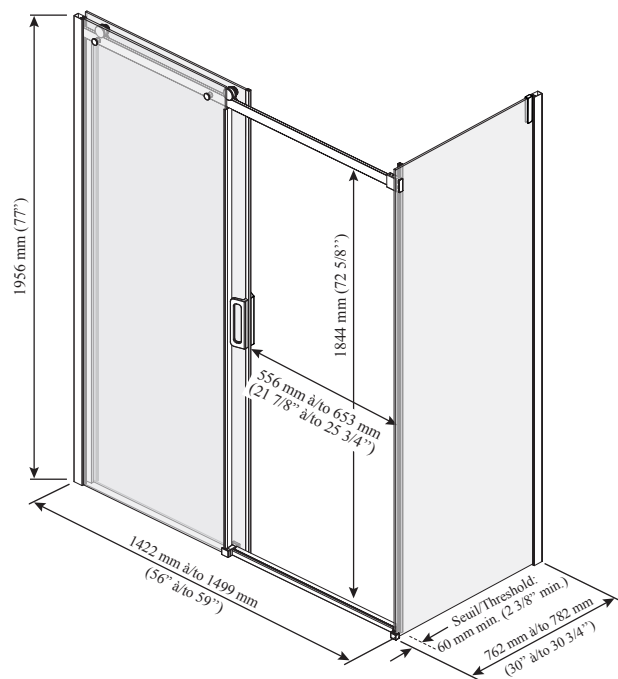

**Caractéristiques**

- Porte coulissante sans cadre pour douche en coin
- Verre trempé clair de 8 mm (5/16") avec film protecteur KaliaPROTEK<sup>MC</sup> (le film protecteur est installé à l'extérieur des panneaux)\*
- Système de roulement ultra-doux
- Système anti-saut à roulettes dissimulées et sans friction
- Fermeture avec joints aimantés coussinés assurant étanchéité et absorption sonore
- Guide central amovible pour faciliter l'entretien
- Hauteur de 1956 mm (77") permettant une grande liberté de mouvement
- Accès : 556 à 653 mm (21 7/8" à 25 3/4")
- Poignée intérieure et extérieure de 200 mm (7 7/8") avec prise pour les main
- Seuil minimum requis 60 mm (2 3/8")
- Unité réversible

Cette porte peut être installée avec le(s) modèle(s) de base de douche Kalia suivants ;

- BW1808
- BW1809
- BW1079

Aussi disponible avec barre à serviette

**NOTES D'INSTALLATION**

Un seuil d'une largeur minimum de 60 mm (2 3/8") est requis pour l'installation de cette porte. L'installation doit être conforme aux instructions d'installation fournies avec le produit.

DR2058/DR2059-160-004  
 DR1795-160-000;  
 Ouverture à droite illustrée

**Important :** Les dimensions sont approximatives et sont sujettes à changements sans préavis. Veuillez vous référer aux instructions d'installation.