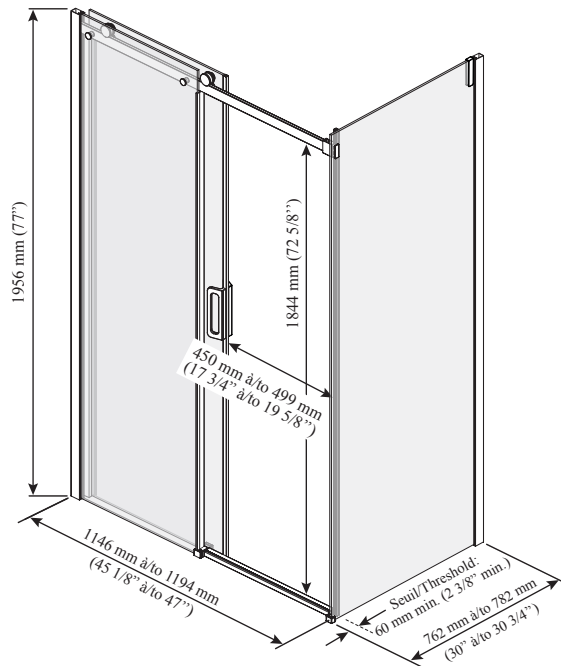

Caractéristiques

- Porte coulissante sans cadre pour douche en coin
- Verre trempé clair de 8 mm (5/16") avec film protecteur KaliaPROTEK^{MC} (le film protecteur est installé à l'extérieur des panneaux)*
- Système de roulement ultra-doux
- Système anti-saut à roulettes dissimulées et sans friction
- Fermeture avec joints aimantés coussinés assurant étanchéité et absorption sonore
- Guide central amovible pour faciliter l'entretien
- Hauteur de 1956 mm (77") permettant une grande liberté de mouvement
- Accès : 450 à 499 mm (17 3/4" à 19 5/8")
- Poignée intérieure et extérieure de 200 mm (7 7/8") avec prise pour les main
- Seuil minimum requis 60 mm (2 3/8")
- Unité réversible

Finis

- Noir mat :
- DR2057-160-XXX
 - DR1795-160-XXX

Motif du verre

- Verre trempé clair avec KaliaPROTEK^{MC}
- DR2057-XXX-004

KaliaPROTEK^{MC}

- Verre trempé clair :
- DR1795-XXX-000

Cette porte peut être installée avec le(s) modèle(s) de base de douche Kalia suivants :

- BW1551 • BW1552

Aussi disponible avec barre à serviette

NOTES D'INSTALLATION

Un seuil d'une largeur minimum de 60 mm (2 3/8") est requis pour l'installation de cette porte. L'installation doit être conforme aux instructions d'installation fournies avec le produit.

DR2057-160-004
DR1795-160-000;
Ouverture à droite illustrée

Important : Les dimensions sont approximatives et sont sujettes à changements sans préavis. Veuillez vous référer aux instructions d'installation.