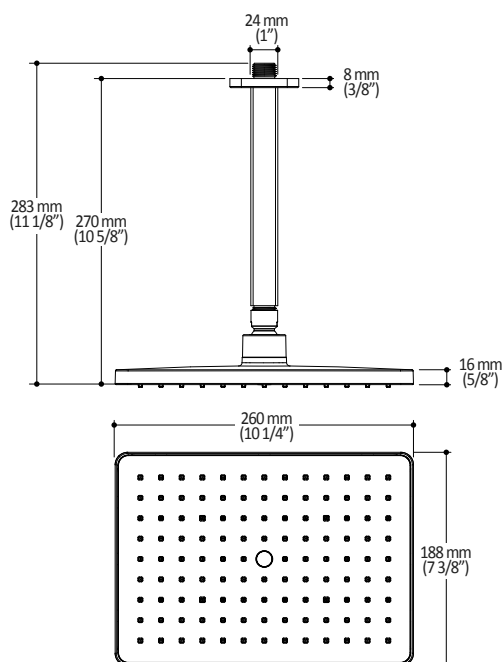

Caractéristiques

- Construction en laiton massif
- Conception à profil bas
- Deux entrées d'eau mâle 1/2 NPT vissée ou soudée
- Sorties d'eau mâle 1/2 NPT vissée ou soudée
- Installation horizontale ou verticale
- Une (1) sortie à plus haut débit pour bec de bain
- Ajustement total de 25.4 mm (1")
- Appuis arrière pour une meilleure stabilité lors de l'installation
- Possibilité de faire fonctionner une seule ou deux composantes simultanément
- Arrêt de limite haute température réglable intégré
- Boutons additionnels inclus pour configuration personnalisée

- Entrée d'eau mâle 1/2NPT sur le bras vertical
- Entrée d'eau femelle G1/2 sur la tête de pluie
- Dimension tête de pluie :
260 mm x 188 mm x 16 mm (10 1/4" x 7 3/8" x 5/8")
- Pointes souples pour un nettoyage facile du calcaire
- Orientation ajustable avec joint à rotule
- Bras en laiton massif et tête de pluie en plastique

Dimensions du produit :

Important : Les dimensions sont approximatives et sont sujettes à changements sans préavis. Veuillez vous référer aux instructions d'installation.

Caractéristiques

- Entrée d'eau mâle G1/2
- Dimension : 80 mm (3 1/8") x 110 (4 3/8")
- 2 fonctions directes et 1 fonction partagée
- Pointes souples pour un nettoyage facile du calcaire

Dimensions du produit :

Important : Les dimensions sont approximatives et sont sujettes à changements sans préavis. Veuillez vous référer aux instructions d'installation.

Caractéristiques

- Construction en laiton massif
- Connecteur ajustable en profondeur
- Entrée d'eau femelle 1/2NPT
- Sortie d'eau mâle G1/2