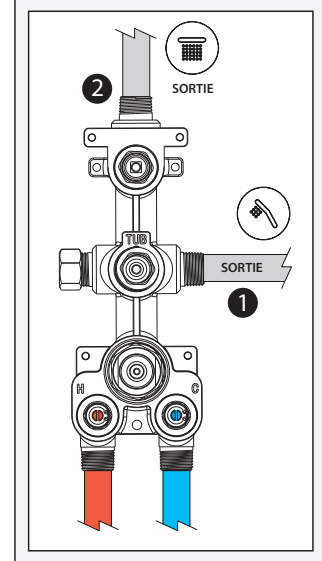

Caractéristiques

- Construction en laiton massif
- Conception à profil bas
- Deux entrées d'eau mâle 1/2 NPT vissée ou soudée
- Sorties d'eau mâle 1/2 NPT vissée ou soudée
- Installation horizontale ou verticale
- Une (1) sortie à plus haut débit pour bec de bain
- Ajustement total de 25.4 mm (1")
- Appuis arrière pour une meilleure stabilité lors de l'installation
- Possibilité de faire fonctionner une seule ou deux composantes simultanément
- Arrêt de limite haute température réglable intégré
- Boutons additionnels inclus pour configuration personnalisée

Dimensions du produit :

Configuration 2 voies

Important : Les dimensions sont approximatives et sont sujettes à changements sans préavis. Veuillez vous référer aux instructions d'installation.

Caractéristiques

- Entrée d'eau mâle 1/2NPT sur le bras vertical
- Entrée d'eau femelle G1/2 sur la tête de pluie
- Dimension tête de pluie :
260 mm x 188 mm x 16 mm (10 1/4" x 7 3/8" x 5/8")
- Pointes souples pour un nettoyage facile du calcaire
- Orientation ajustable avec joint à rotule
- Bras en laiton massif et tête de pluie en plastique

Dimensions du produit :

Important : Les dimensions sont approximatives et sont sujettes à changements sans préavis. Veuillez vous référer aux instructions d'installation.

Caractéristiques

- Entrée d'eau mâle G1/2
- Dimension : 80 mm (3 1/8") x 110 (4 3/8")
- 2 fonctions directes et 1 fonction partagée
- Pointes souples pour un nettoyage facile du calcaire