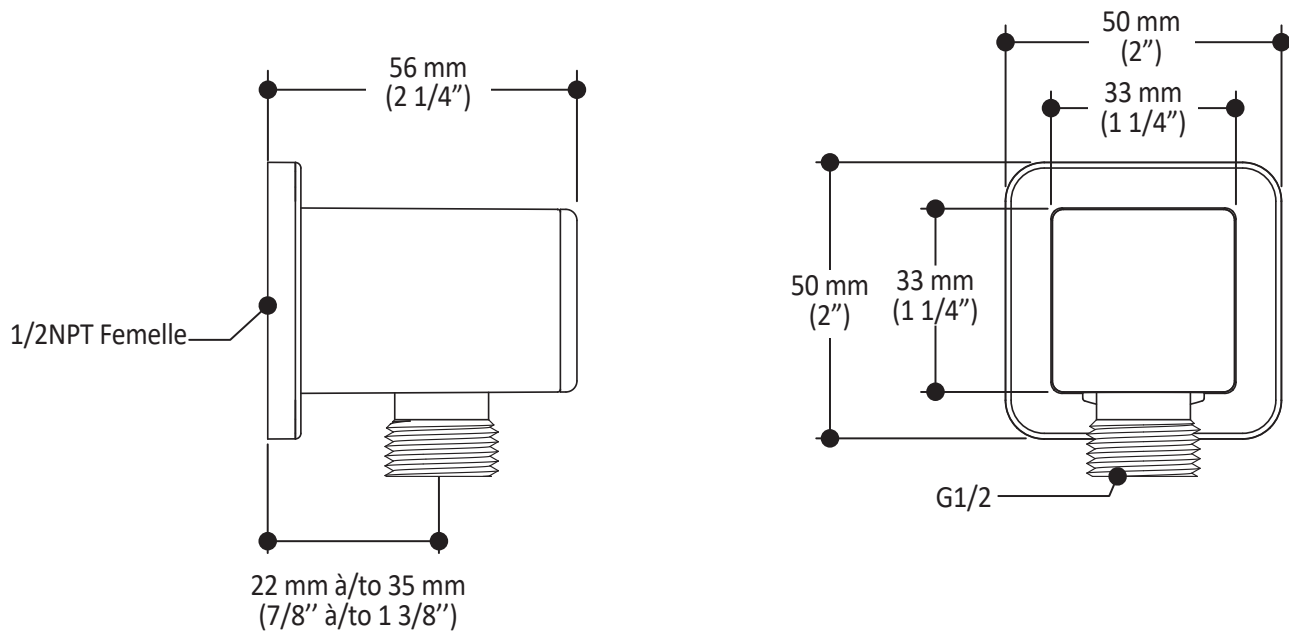

- Entrée d'eau mâle 1/2NPT sur le bras vertical
- Entrée d'eau femelle G1/2 sur la tête de pluie
- Dimension tête de pluie :
260 mm x 188 mm x 16 mm (10 1/4" x 7 3/8" x 5/8")
- Pointes souples pour un nettoyage facile du calcaire
- Orientation ajustable avec joint à rotule
- Bras en laiton massif et tête de pluie en plastique

Dimensions du produit :

Important : Les dimensions sont approximatives et sont sujettes à changements sans préavis. Veuillez vous référer aux instructions d'installation.

Caractéristiques

- Entrée d'eau mâle G1/2
- Dimension : 80 mm (3 1/8") x 110 (4 3/8")
- 2 fonctions directes et 1 fonction partagée
- Pointes souples pour un nettoyage facile du calcaire

Dimensions du produit :

Important : Les dimensions sont approximatives et sont sujettes à changements sans préavis. Veuillez vous référer aux instructions d'installation.

Caractéristiques

- Construction en laiton massif
- Connecteur ajustable en profondeur
- Entrée d'eau femelle 1/2NPT
- Sortie d'eau mâle G1/2

Dimensions du produit :

Important : Les dimensions sont approximatives et sont sujettes à changements sans préavis. Veuillez vous référer aux instructions d'installation.

Caractéristiques

- Connection G1/2 femelle
- Valve anti-retour intégrée