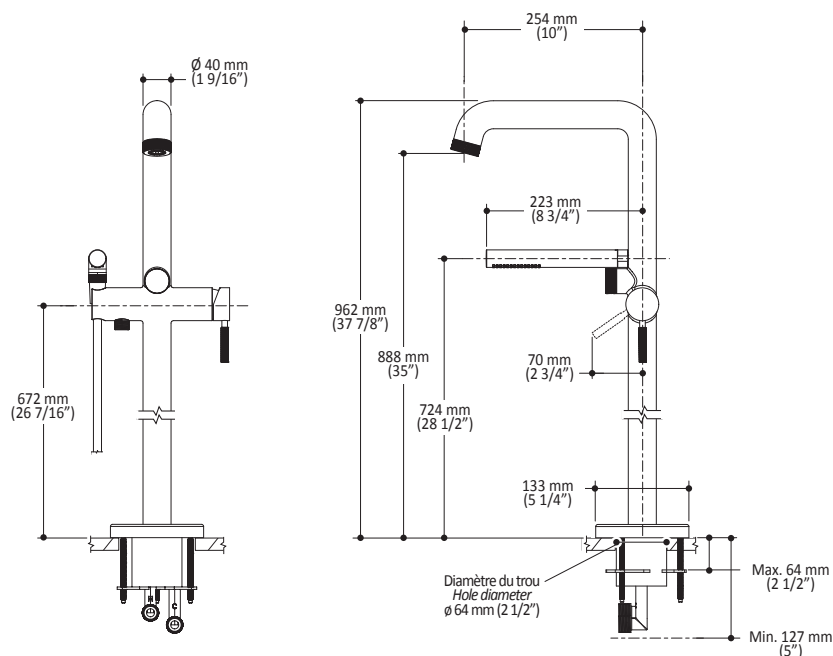

HISTOIRES D'EAU^{MD}

PRECISO^{MC}

BF1869

Robinet de plancher pour baignoire avec douchette (avec brut)

SPECIFICATIONS

Caractéristiques

- Construction en laiton massif
- Entrées d'eau mâle 1/2NPT
- Cartouche à disque en céramique
- Boyau flexible 60"
- Jet laminaire caché
- Valves anti-retour intégrées
- Déviateur intégré

Couleurs (Finis)

- Chrome : BF1869-110

Débit maximal

- 26 L/min (6.9 gpm) à 60 psi

Certifications

Le modèle spécifié rencontre ou dépasse les normes suivantes :

Notes d'installation

L'installation doit être conforme aux instructions d'installation fournies avec le produit.

Dimensions du produit :

105162 inclus

Ajustable à 360°
360° Adjustable

Important : Les dimensions sont approximatives et sont sujettes à changements sans préavis. Veuillez vous référer aux instructions d'installation.