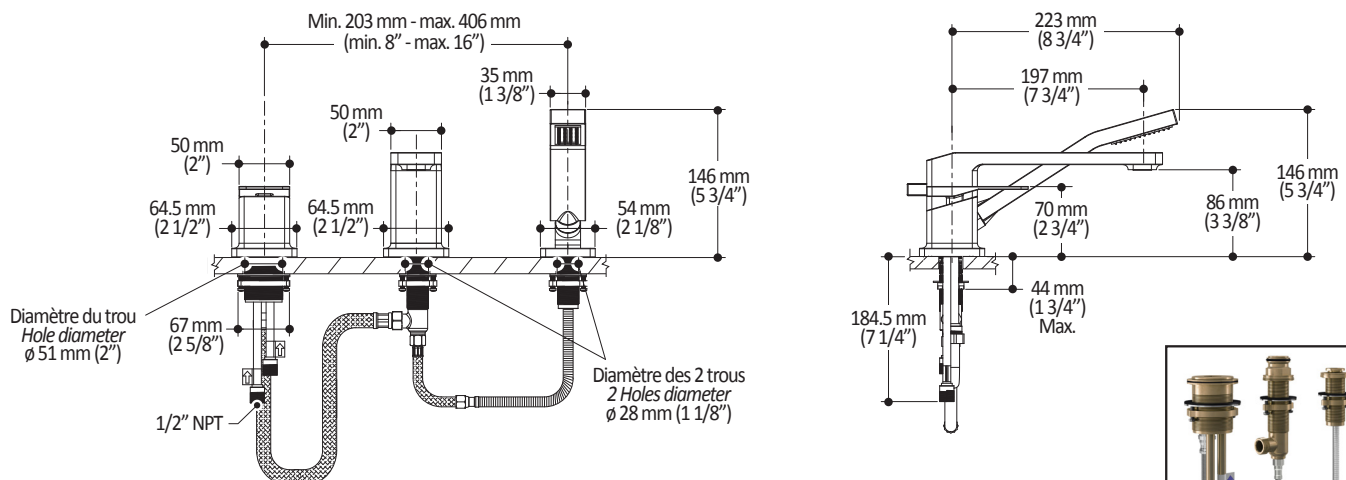

Caractéristiques

- Construction en laiton massif
- Entrées d'eau mâle 1/2NPT
- Valves anti-retour intégrées
- Tuyau flexible 60"
- Jet laminaire
- Inverseur intégré
- Cartouche à haut débit avec disque en céramique

Couleurs (Finis)

- Chrome : BF1979-110
- Noir mat : BF1979-160
- Nickel pur PVS: BF1979-125

Débit maximal

- 29.3 L/min. (7.75 gpm) à 60 psi

Certifications

Le modèle spécifié rencontre ou dépasse les normes suivantes :

Dimensions du produit :

Important : Les dimensions sont approximatives et sont sujettes à changements sans préavis. Veuillez vous référer aux instructions d'installation.

105195 inclus