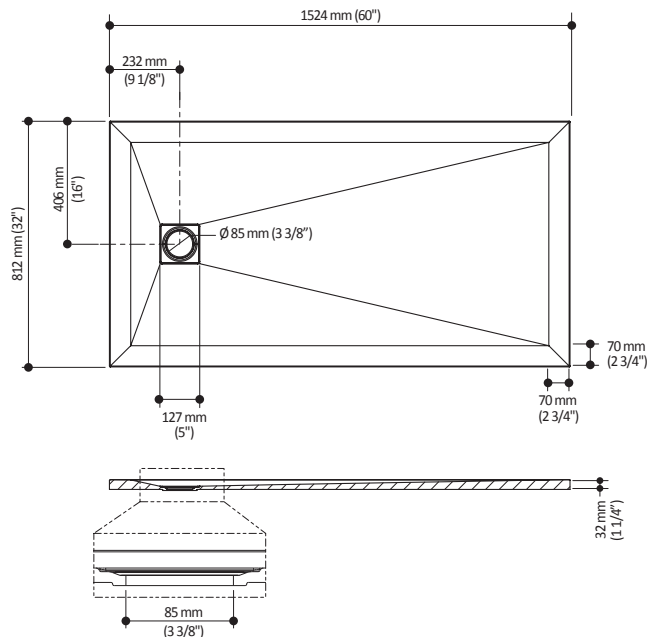

HISTOIRES D'EAU^{MD}

LAUZA^{MC}

BW2092

Base de douche en *Castylat*^{MC} 60" x 32"

SPÉCIFICATIONS

Caractéristiques

- Base de douche rectangulaire en *Castylat*^{MC}
- Installation en coin, en alcôve ou murale
- Installation encastrée possible
- 1524 mm x 812 mm (60" x 32")
- Seuil ultra-mince de 32 mm (1 1/4")
- Inclus : drain en ABS et grilles élégantes offertes en 2 finis
- Ensemble de bride de carrelage en aluminium inclus
- Facile à nettoyer et à entretenir

Dimensions du produit :

Inclus:
Drain en ABS et grilles
offertes en 2 finis

Important : Les dimensions sont approximatives et sont sujettes à changements sans préavis. Veuillez vous référer aux instructions d'installation.