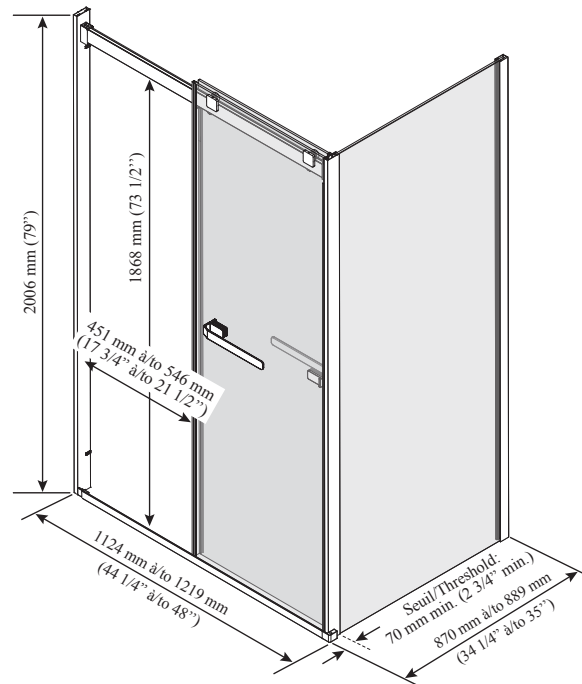

GARANTIE

Kalia inc. garantit ses produits contre tout défaut de matériel ou de fabrication dans des conditions normales d'utilisation et d'entretien. **Veillez vous référer à la garantie Kalia comprise avec chacun des produits pour obtenir plus de détails.**

DR2072-XXX-005;
DR2076-XXX-005;