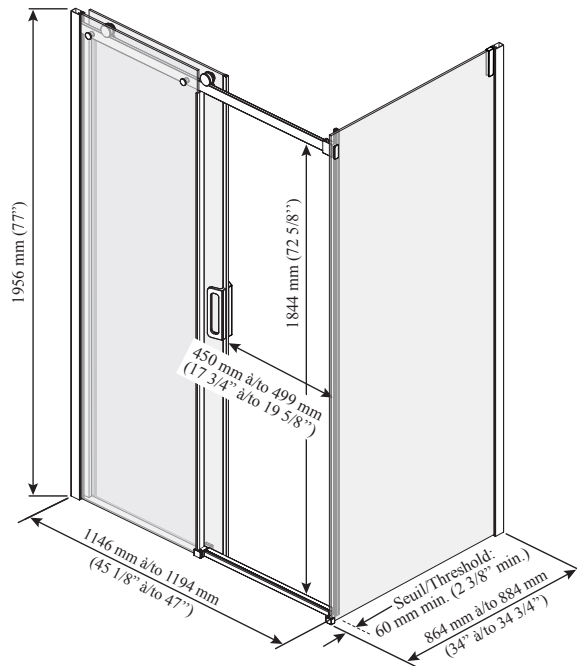

Caractéristiques

- Porte coulissante sans cadre pour douche en coin
- Verre trempé clair de 8 mm (5/16") avec film protecteur KaliaPROTEK^{MC} (le film protecteur est installé à l'extérieur des panneaux)
- Système de roulement ultra-doux
- Système anti-saut à roulettes dissimulées et sans friction
- Fermeture avec joints aimantés coussinés assurant étanchéité et absorption sonore
- Guide central amovible pour faciliter l'entretien
- Hauteur de 1956 mm (77") permettant une grande liberté de mouvement
- Accès : 450 à 499 mm (17 3/4" à 19 5/8")
- Poignée intérieure et extérieure de 200 mm (7 7/8") avec prise pour les main
- Seuil minimum requis 60 mm (2 3/8")
- Unité réversible

Cette porte peut être installée avec le(s) modèle(s) de base de douche Kalia suivants ;

- BW1212
- BW1280
- BW1991
- BW1965
- BW1098
- BW1281
- BW1192

NOTES D'INSTALLATION

Un seuil d'une largeur minimum de 60 mm (2 3/8") est requis pour l'installation de cette porte. L'installation doit être conforme aux instructions d'installation fournies avec le produit.

DR2057-XXX-004
DR2060-XXX-004;
Ouverture à droite illustrée

Important : Les dimensions sont approximatives et sont sujettes à changements sans préavis. Veuillez vous référer aux instructions d'installation.