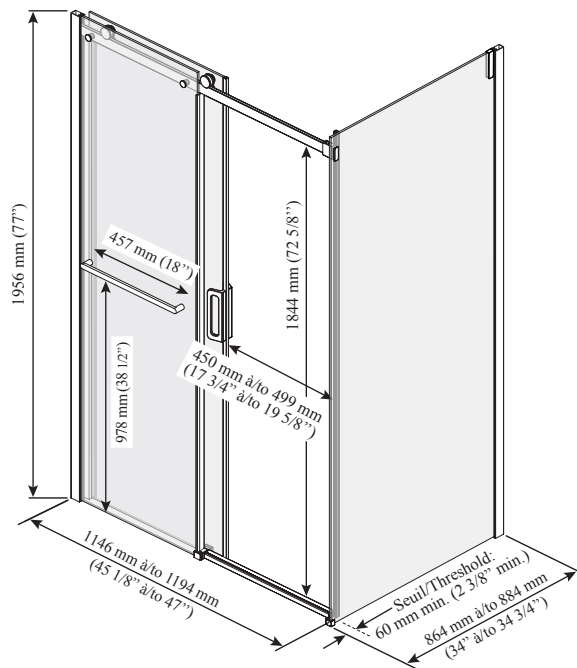

Caractéristiques

- Porte coulissante sans cadre pour douche en coin
- Verre trempé clair de 8 mm (5/16") avec film protecteur KaliaPROTEK^{MC} (le film protecteur est installé à l'extérieur des panneaux)
- Système de roulement ultra-doux
- Système anti-saut à roulettes dissimulées et sans friction
- Fermeture avec joints aimantés coussinés assurant étanchéité et absorption sonore
- Guide central amovible pour faciliter l'entretien
- Hauteur de 1956 mm (77") permettant une grande liberté de mouvement
- Accès : 450 à 499 mm (17 3/4" à 19 5/8")
- Poignée intérieure et extérieure de 200 mm (7 7/8") avec prise pour les main
- Seuil minimum requis 60 mm (2 3/8")
- Barre à serviette de 457 mm (18") incluse
- Unité réversible

Finis

Noir mat :

- DR2057-160-XXX-XXX
- DR2060-160-XXX

Motif du verre

- Verre trempé clair avec KaliaPROTEK^{MC} :
- DR2057-XXX-004-XXX
 - DR2060-XXX-004

Barre à serviette

- DR2057-XXX-XXX-001

This door can be installed with the following Kalia shower base(s) model(s);

- BW1212
- BW1280
- BW1991
- BW1965
- BW1098
- BW1281
- BW1192

Inclus :
barre à serviette

NOTES D'INSTALLATION

Un seuil d'une largeur minimum de 60 mm (2 3/8") est requis pour l'installation de cette porte. L'installation doit être conforme aux instructions d'installation fournies avec le produit.

DR2057-160-004-001
DR2060-160-004;
Ouverture à droite illustrée

Important : Les dimensions sont approximatives et sont sujettes à changements sans préavis. Veuillez vous référer aux instructions d'installation.