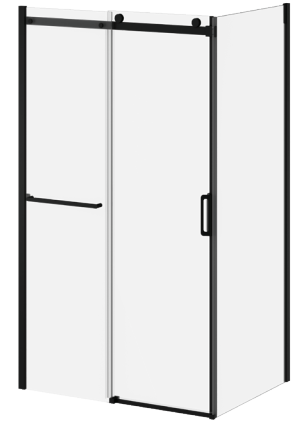

Caractéristiques

- Porte coulissante sans cadre pour douche en coin
- Verre trempé clair de 8 mm (5/16") avec film protecteur KaliaPROTEK^{MC} (le film protecteur est installé à l'extérieur des panneaux)
- Système de roulement ultra-doux
- Système anti-saut à roulettes dissimulées et sans friction
- Fermeture avec joints aimantés coussinés assurant étanchéité et absorption sonore
- Guide central amovible pour faciliter l'entretien
- Hauteur de 1956 mm (77") permettant une grande liberté de mouvement
- Accès : 450 à 499 mm (17 3/4" à 19 5/8")
- Poignée intérieure et extérieure de 200 mm (7 7/8") avec prise pour les main
- Seuil minimum requis 60 mm (2 3/8")
- Barre à serviette de 457 mm (18") incluse
- Unité réversible

Finis

Noir mat :

- DR2057-160-XXX-XXX
- DR2060-160-XXX

Motif du verre

- Verre trempé clair avec KaliaPROTEK^{MC} :
- DR2057-XXX-004-XXX
 - DR2060-XXX-004

Barre à serviette

- DR2057-XXX-XXX-001

This door can be installed with the following Kalia shower base(s) model(s);

- BW1212
- BW1280
- BW1991
- BW1965
- BW1098
- BW1281
- BW1192

Inclus :
barre à serviette

NOTES D'INSTALLATION

Un seuil d'une largeur minimum de 60 mm (2 3/8") est requis pour l'installation de cette porte. L'installation doit être conforme aux instructions d'installation fournies avec le produit.