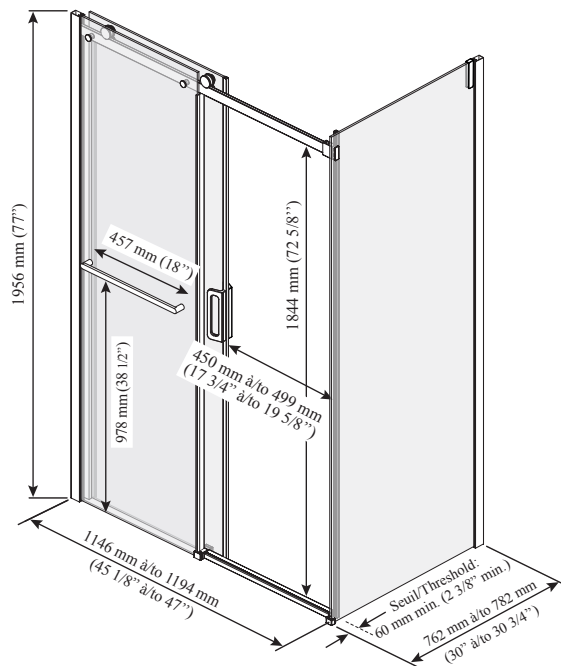

Caractéristiques

- Porte coulissante sans cadre pour douche en coin
- Verre trempé clair de 8 mm (5/16") avec film protecteur KaliaPROTEK^{MC} (le film protecteur est installé à l'extérieur des panneaux)
- Système de roulement ultra-doux
- Système anti-saut à roulettes dissimulées et sans friction
- Fermeture avec joints aimantés coussinés assurant étanchéité et absorption sonore
- Guide central amovible pour faciliter l'entretien
- Hauteur de 1956 mm (77") permettant une grande liberté de mouvement
- Accès : 450 à 499 mm (17 3/4" à 19 5/8")
- Poignée intérieure et extérieure de 200 mm (7 7/8") avec prise pour les main
- Seuil minimum requis 60 mm (2 3/8")
- Barre à serviette de 457 mm (18") incluse
- Unité réversible

This door can be installed with the following Kalia shower base(s) model(s);

- BW1551 • BW1552

Inclus :
barre à serviette

NOTES D'INSTALLATION

Un seuil d'une largeur minimum de 60 mm (2 3/8") est requis pour l'installation de cette porte. L'installation doit être conforme aux instructions d'installation fournies avec le produit.

DR2057-110-004-001
DR2061-110-004;
Ouverture à droite illustrée

Important : Les dimensions sont approximatives et sont sujettes à changements sans préavis. Veuillez vous référer aux instructions d'installation.