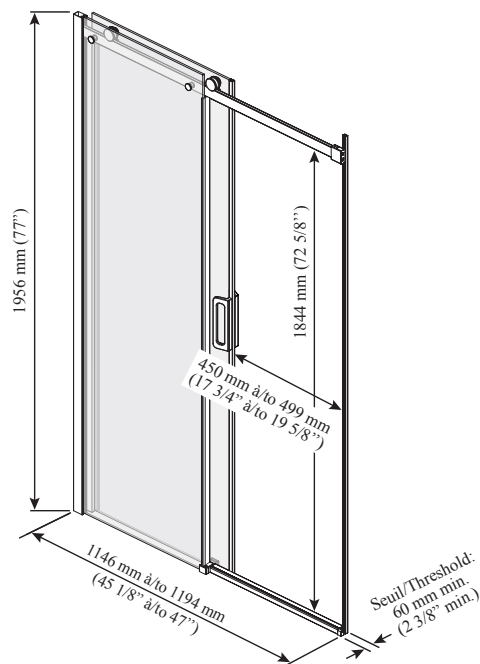

Caractéristiques

- Porte coulissante sans cadre pour douche en alcôve
- Verre trempé clair de 8 mm (5/16'') avec film protecteur KaliaPROTEK^{MC} (le film protecteur est installé à l'extérieur des panneaux)
- Système de roulement ultra-doux
- Système anti-saut à roulettes dissimulées et sans friction
- Fermeture avec joints aimantés coussinés assurant étanchéité et absorption sonore
- Guide central amovible pour faciliter l'entretien
- Hauteur de 1956 mm (77'') permettant une grande liberté de mouvement
- Accès : 450 à 499 mm (17 3/4'' à 19 5/8'')
- Poignée intérieure et extérieure de 200 mm (7 7/8'') avec prise pour les main
- Seuil minimum requis 60 mm (2 3/8'')
- Unité réversible

Aussi disponible
avec barre
à serviette

Finis

- Chrome :
- DR2057-110-XXX
- Noir mat :
- DR2057-160-XXX

Motif du verre

- Verre trempé clair
avec KaliaPROTEK^{MC}
- DR2057-XXX-004

Cette porte peut être installée avec le(s) modèle(s) de base de douche Kalia suivants ;

- BW1550
- BW1212
- BW1095
- BW1965
- BW1549
- BW1098
- BW1279

NOTES D'INSTALLATION

Un seuil d'une largeur minimum de 60 mm (2 3/8'') est requis pour l'installation de cette porte. L'installation doit être conforme aux instructions d'installation fournies avec le produit.

DR2057-XXX-004;
Ouverture à droite illustrée

Important : Les dimensions sont approximatives et sont sujettes à changements sans préavis. Veuillez vous référer aux instructions d'installation.