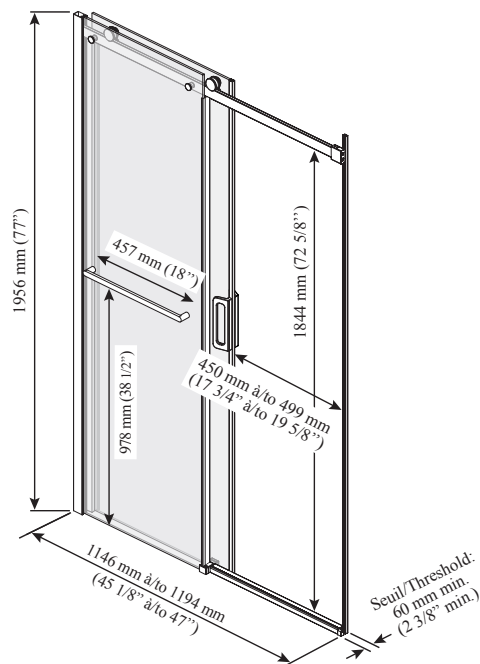

**Caractéristiques**

- Porte coulissante sans cadre pour douche en alcôve
- Verre trempé clair de 8 mm (5/16'') avec film protecteur KaliaPROTEK<sup>MC</sup> (le film protecteur est installé à l'extérieur des panneaux)
- Système de roulement ultra-doux
- Système anti-saut à roulettes dissimulées et sans friction
- Fermeture avec joints aimantés coussinés assurant étanchéité et absorption sonore
- Guide central amovible pour faciliter l'entretien
- Hauteur de 1956 mm (77'') permettant une grande liberté de mouvement
- Accès : 450 à 499 mm (17 3/4'' à 19 5/8'')
- Poignée intérieure et extérieure de 200 mm (7 7/8'') avec prise pour les main
- Seuil minimum requis 60 mm (2 3/8'')
- Barre à serviette de 457 mm (18'')
- Unité réversible

- DR2057-XXX-XXX-001

Cette porte peut être installée  
avec le(s) modèle(s) de base de  
douche Kalia suivants ;

- BW1550
- BW1212
- BW1095
- BW1965
- BW1549
- BW1098
- BW1279

Inclus :  
barre à  
serviette

**NOTES D'INSTALLATION**

Un seuil d'une largeur minimum de 60 mm (2 3/8'') est requis pour l'installation de cette porte. L'installation doit être conforme aux instructions d'installation fournies avec le produit.

DR2057-XXX-004-001;  
Ouverture à droite illustrée

**Important :** Les dimensions sont approximatives et sont sujettes à changements sans préavis. Veuillez vous référer aux instructions d'installation.