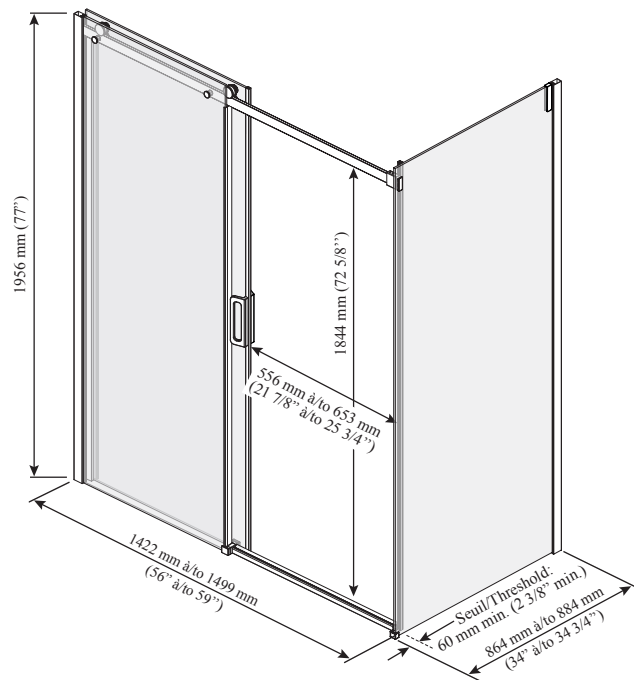

Caractéristiques

- Porte coulissante sans cadre pour douche en coin
- Verre trempé clair de 8 mm (5/16") avec film protecteur KaliaPROTEK^{MC} (le film protecteur est installé à l'extérieur des panneaux)
- Système de roulement ultra-doux
- Système anti-saut à roulettes dissimulées et sans friction
- Fermeture avec joints aimantés coussinés assurant étanchéité et absorption sonore
- Guide central amovible pour faciliter l'entretien
- Hauteur de 1956 mm (77") permettant une grande liberté de mouvement
- Accès : 556 à 653 mm (21 7/8" à 25 3/4")
- Poignée intérieure et extérieure de 200 mm (7 7/8") avec prise pour les main
- Seuil minimum requis 60 mm (2 3/8")
- Unité réversible

- DR2058-004
- DR2059-XXX-004
- DR2060-XXX-004

Cette porte peut être installée avec le(s) modèle(s) de base de douche Kalia suivants ;

- BW1213
- BW1193
- BW1283
- BW1966
- BW1107
- BW1194
- BW1284

NOTES D'INSTALLATION

Un seuil d'une largeur minimum de 60 mm (2 3/8") est requis pour l'installation de cette porte. L'installation doit être conforme aux instructions d'installation fournies avec le produit.

GARANTIE

Kalia inc. garantit ses produits contre tout défaut de matériel ou de fabrication dans des conditions normales d'utilisation et d'entretien. **Veillez vous référer à la garantie Kalia comprise avec chacun des produits pour obtenir plus de détails.**

DR2058/DR2059-XXX-004
DR2060-XXX-004;
Ouverture à droite illustrée

Important : Les dimensions sont approximatives et sont sujettes à changements sans préavis. Veuillez vous référer aux instructions d'installation.