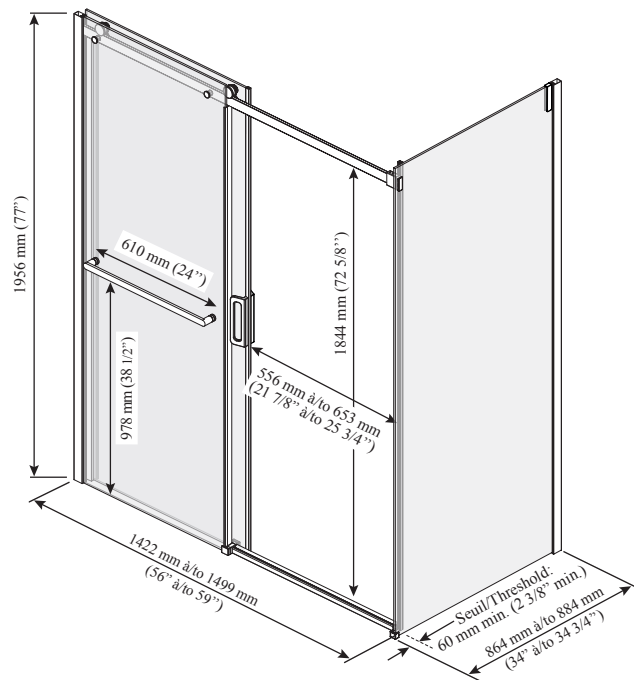

Caractéristiques

- Porte coulissante sans cadre pour douche en coin
- Verre trempé clair de 8 mm (5/16") avec film protecteur KaliaPROTEK^{MC} (le film protecteur est installé à l'extérieur des panneaux)
- Système de roulement ultra-doux
- Système anti-saut à roulettes dissimulées et sans friction
- Fermeture avec joints aimantés coussinés assurant étanchéité et absorption sonore
- Guide central amovible pour faciliter l'entretien
- Hauteur de 1956 mm (77") permettant une grande liberté de mouvement
- Accès : 556 à 653 mm (21 7/8" à 25 3/4")
- Poignée intérieure et extérieure de 200 mm (7 7/8") avec prise pour les main
- Seuil minimum requis 60 mm (2 3/8")
- Barre à serviette de 610 mm (24") incluse
- Unité réversible

Barre à serviette

- DR2059-XXX-XXX-001

Cette porte peut être installée avec le(s) modèle(s) de base de douche Kalia suivants ;

- BW1213
- BW1107
- BW1193
- BW1194
- BW1283
- BW1284
- BW1966

Inclus :
barre à serviette

NOTES D'INSTALLATION

Un seuil d'une largeur minimum de 60 mm (2 3/8") est requis pour l'installation de cette porte. L'installation doit être conforme aux instructions d'installation fournies avec le produit.

DR2058/DR2059-XXX-004-001
DR2060-XXX-004;
Ouverture à droite illustrée

Important : Les dimensions sont approximatives et sont sujettes à changements sans préavis. Veuillez vous référer aux instructions d'installation.