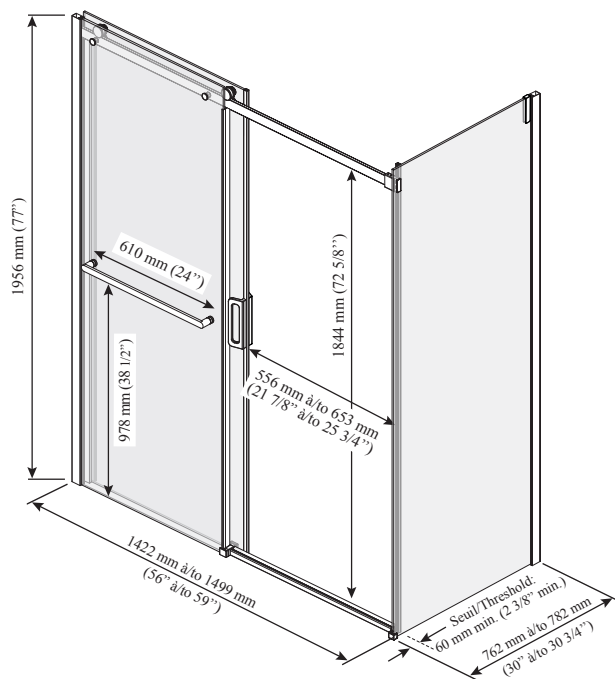

Caractéristiques

- Porte coulissante sans cadre pour douche en coin
- Verre trempé clair de 8 mm (5/16") avec film protecteur KaliaPROTEK^{MC} (le film protecteur est installé à l'extérieur des panneaux)
- Système de roulement ultra-doux
- Système anti-saut à roulettes dissimulées et sans friction
- Fermeture avec joints aimantés coussinés assurant étanchéité et absorption sonore
- Guide central amovible pour faciliter l'entretien
- Hauteur de 1956 mm (77") permettant une grande liberté de mouvement
- Accès : 556 à 653 mm (21 7/8" à 25 3/4")
- Poignée intérieure et extérieure de 200 mm (7 7/8") avec prise pour les main
- Seuil minimum requis 60 mm (2 3/8")
- Barre à serviette de 610 mm (24") incluse
- Unité réversible

Barre à serviette

- DR2059-XXX-XXX-001

Cette porte peut être installée
avec le(s) modèle(s) de base de
douche Kalia suivants ;

- BW1808
- BW1809
- BW1079

Inclus:
barre à
serviette

NOTES D'INSTALLATION

Un seuil d'une largeur minimum de 60 mm (2 3/8") est requis pour l'installation de cette porte. L'installation doit être conforme aux instructions d'installation fournies avec le produit.

DR2058/DR2059-XXX-004-001

DR2061-XXX-004;

Ouverture à droite illustrée

Important : Les dimensions sont approximatives et sont sujettes à changements sans préavis. Veuillez vous référer aux instructions d'installation.