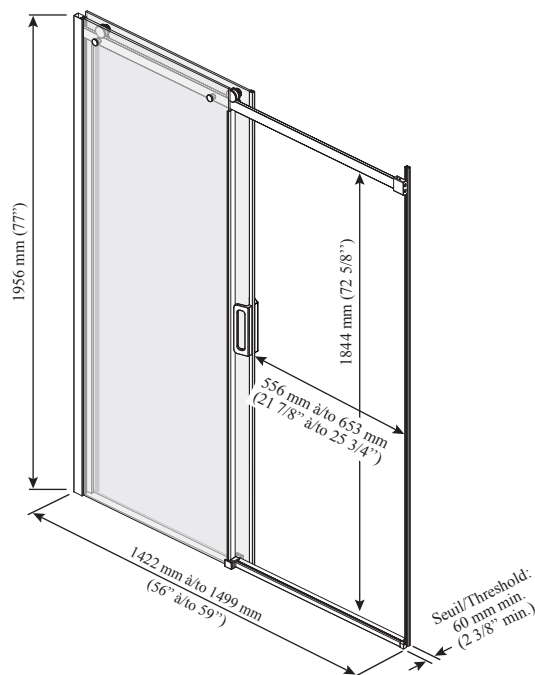

Caractéristiques

- Porte coulissante sans cadre pour douche en alcôve
- Verre trempé clair de 8 mm (5/16'') avec film protecteur KaliaPROTEK^{MC} (le film protecteur est installé à l'extérieur des panneaux)
- Système de roulement ultra-doux
- Système anti-saut à roulettes dissimulées et sans friction
- Fermeture avec joints aimantés coussinés assurant étanchéité et absorption sonore
- Guide central amovible pour faciliter l'entretien
- Hauteur de 1956 mm (77'') permettant une grande liberté de mouvement
- Accès : 556 à 653 mm (21 7/8'' à 25 3/4'')
- Poignée intérieure et extérieure de 200 mm (7 7/8'') avec prise pour les main
- Seuil minimum requis 60 mm (2 3/8'')
- Unité réversible

Cette porte peut être installée
avec le(s) modèle(s) de base
de douche Kalia suivants ;

- BW1213
- BW1107
- BW1228
- BW1079
- BW1458
- BW1457
- BW1414
- BW1415
- BW1282
- BW1097
- BW1096
- BW1966

NOTES D'INSTALLATION

Un seuil d'une largeur minimum de 60 mm (2 3/8'') est requis pour l'installation de cette porte. L'installation doit être conforme aux instructions d'installation fournies avec le produit.

GARANTIE

Kalia inc. garantit ses produits contre tout défaut de matériel ou de fabrication dans des conditions normales d'utilisation et d'entretien. **Veillez vous référer à la garantie Kalia comprise avec chacun des produits pour obtenir plus de détails.**

DR2058/DR2059-XXX-004;
Ouverture à droite illustrée

Important : Les dimensions sont approximatives et sont sujettes à changements sans préavis. Veuillez vous référer aux instructions d'installation.