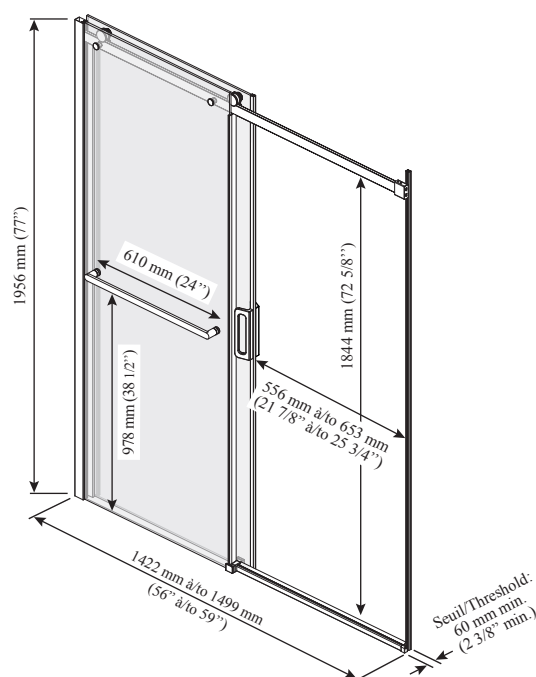

**Caractéristiques**

- Porte coulissante sans cadre pour douche en coin
- Verre trempé clair de 8 mm (5/16'') avec film protecteur KaliaPROTEK<sup>MC</sup> (le film protecteur est installé à l'extérieur des panneaux)
- Système de roulement ultra-doux
- Système anti-saut à roulettes dissimulées et sans friction
- Fermeture avec joints aimantés coussinés assurant étanchéité et absorption sonore
- Guide central amovible pour faciliter l'entretien
- Hauteur de 1956 mm (77'') permettant une grande liberté de mouvement
- Accès : 556 à 653 mm (21 7/8'' à 25 3/4'')
- Poignée intérieure et extérieure de 200 mm (7 7/8'') avec prise pour les main
- Seuil minimum requis 60 mm (2 3/8'')
- Barre à serviette de 610 mm (24'') incluse
- Unité réversible

- DR2059-XXX-XXX-001

Cette porte peut être installée  
avec le(s) modèle(s) de base de  
douche Kalia suivants :

- BW1213
- BW1228
- BW1458
- BW1414
- BW1282
- BW1096
- BW1107
- BW1079
- BW1457
- BW1415
- BW1097
- BW1966

Inclus :  
barre à  
serviette

**NOTES D'INSTALLATION**

Un seuil d'une largeur minimum de 60 mm (2 3/8'') est requis pour l'installation de cette porte. L'installation doit être conforme aux instructions d'installation fournies avec le produit.

DR2058/DR2059-XXX-004-001;  
Ouverture à droite illustrée

**Important :** Les dimensions sont approximatives et sont sujettes à changements sans préavis. Veuillez vous référer aux instructions d'installation.