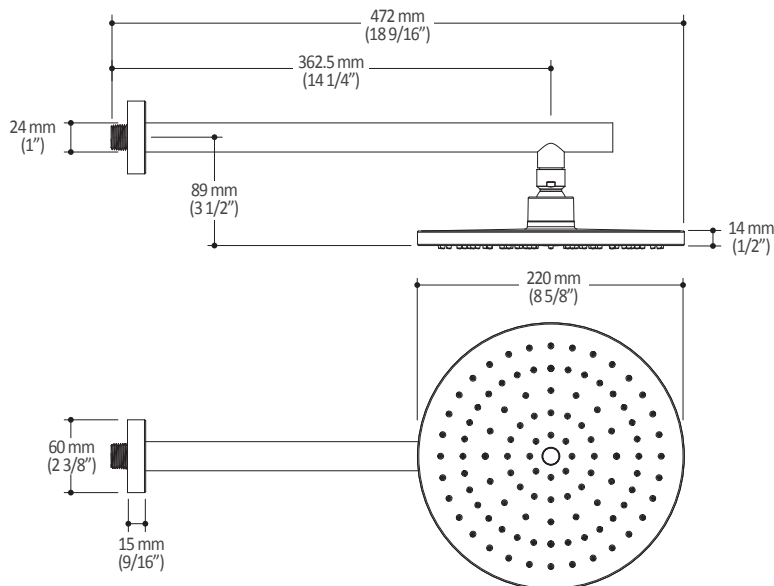

Dimensions du produit :

Important : Les dimensions sont approximatives et sont sujettes à changements sans préavis. Veuillez vous référer aux instructions d'installation.

Caractéristiques

- Entrée d'eau mâle 1/2NPT sur le bras mural
- Entrée d'eau femelle G1/2 sur la tête de pluie
- Diamètre tête de pluie de 220 mm (8 5/8")
- Système antitartre avec jets de pulvérisation flexibles
- Orientation ajustable avec joint à rotule

Dimensions du produit :

Important : Les dimensions sont approximatives et sont sujettes à changements sans préavis. Veuillez vous référer aux instructions d'installation.

Caractéristiques

- Dimension : 120 mm (4 3/4")
- Système anticalcaire avec jets de pulvérisation flexibles
- Entrée d'eau mâle G1/2
- 2 fonctions directes et 1 position partagée

Dimensions du produit :

Important : Les dimensions sont approximatives et sont sujettes à changements sans préavis. Veuillez vous référer aux instructions d'installation.

Caractéristiques

- Construction en plastique
- Hauteur totale de 742 mm (30")
- Système de glissement facile à utiliser
- Système de verrouillage

Dimensions du produit :

Important : Les dimensions sont approximatives et sont sujettes à changements sans préavis. Veuillez vous référer aux instructions d'installation.

Caractéristiques

- Construction en laiton massif
- Connecteur ajustable en profondeur
- Entrée d'eau femelle 1/2NPT
- Sortie d'eau mâle G1/2