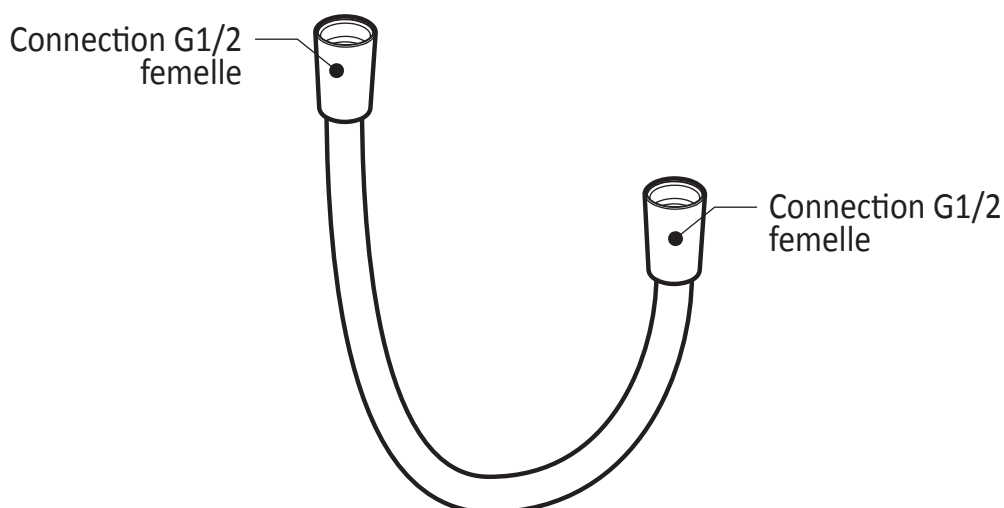

Composantes incluses

- 106835-XXX* : Finition pour valve 1/2" de type T/P **AQUATONIK^{MC}** à boutons-poussoirs 2 voies (possibilité de faire fonctionner 1 seule ou 2 composantes simultanément)
- BF1633-XXX* : Tête de pluie avec bras mural 90°
- 104286-XXX* : Douchette à main 2 fonctions (2 fonctions directes et 1 fonction partagée)
- 103577-XXX* : Rail pour douchette
- 101620-XXX* : Boyau flexible de PVC 60"
- 106192-XXX* : Coude d'alimentation

Dimensions du produit :

Important : Les dimensions sont approximatives et sont sujettes à changements sans préavis. Veuillez vous référer aux instructions d'installation.

Caractéristiques

- Entrée d'eau mâle 1/2NPT sur le bras mural
- Entrée d'eau femelle G1/2 sur la tête de pluie
- Diamètre tête de pluie de 220 mm (8 5/8")
- Système antitartre avec jets de pulvérisation flexibles
- Orientation ajustable avec joint à rotule

Dimensions du produit :

Important : Les dimensions sont approximatives et sont sujettes à changements sans préavis. Veuillez vous référer aux instructions d'installation.

Caractéristiques

- Connection G1/2 femelle
- Valve anti-retour intégrée

Dimensions du produit :

Important : Les dimensions sont approximatives et sont sujettes à changements sans préavis. Veuillez vous référer aux instructions d'installation.

Caractéristiques

- Construction en laiton massif
- Connecteur ajustable en profondeur
- Entrée d'eau femelle 1/2NPT
- Sortie d'eau mâle G1/2