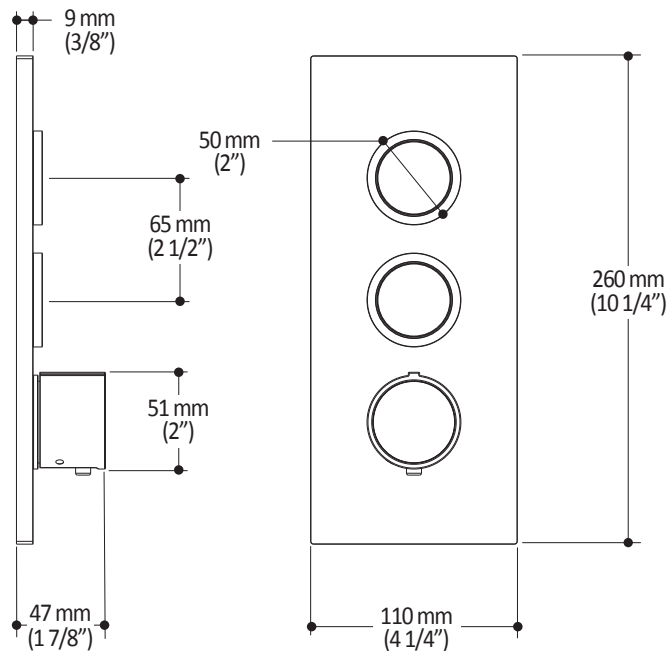

Dimensions du produit :

Important : Les dimensions sont approximatives et sont sujettes à changements sans préavis. Veuillez vous référer aux instructions d'installation.

Caractéristiques

- Entrée d'eau mâle 1/2NPT sur le bras mural
- Entrée d'eau femelle G1/2 sur la tête de pluie
- Diamètre tête de pluie de 220 mm (8 5/8")
- Système antitartre avec jets de pulvérisation flexibles
- Orientation ajustable avec joint à rotule

Dimensions du produit :

Important : Les dimensions sont approximatives et sont sujettes à changements sans préavis. Veuillez vous référer aux instructions d'installation.

Caractéristiques

- Dimension : 120 mm (4 3/4")
- Système anticalcaire avec jets de pulvérisation flexibles
- Entrée d'eau mâle G1/2
- 2 fonctions directes et 1 position partagée

Dimensions du produit :

Important : Les dimensions sont approximatives et sont sujettes à changements sans préavis. Veuillez vous référer aux instructions d'installation.

Caractéristiques

- Construction en plastique
- Hauteur totale de 742 mm (30")
- Système de glissement facile à utiliser
- Système de verrouillage

Dimensions du produit :

Important : Les dimensions sont approximatives et sont sujettes à changements sans préavis. Veuillez vous référer aux instructions d'installation.

Caractéristiques

- Construction en laiton massif
- Connecteur ajustable en profondeur
- Entrée d'eau femelle 1/2NPT
- Sortie d'eau mâle G1/2