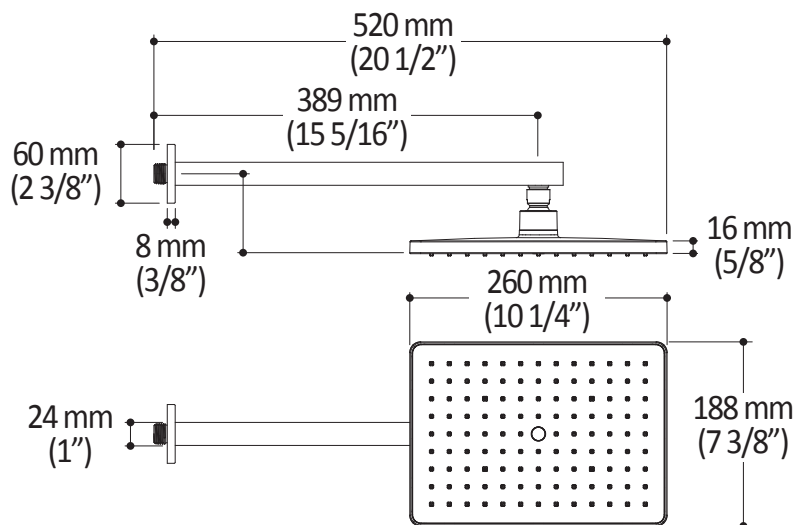

**Caractéristiques**

- Construction en laiton massif
- Conception à profil bas
- Deux entrées d'eau mâle 1/2 NPT vissée ou soudée
- Sorties d'eau mâle 1/2 NPT vissée ou soudée
- Installation horizontale ou verticale
- Une (1) sortie à plus haut débit pour bec de bain
- Ajustement total de 25.4 mm (1")
- Appuis arrière pour une meilleure stabilité lors de l'installation
- Possibilité de faire fonctionner une seule ou deux composantes simultanément
- Arrêt de limite haute température réglable intégré
- Boutons additionnels inclus pour configuration personnalisée

**Caractéristiques**

- Entrée d'eau mâle 1/2NPT
- Dimension tête de pluie :  
260 mm x 188 mm x 16 mm (10 1/4" x 7 3/8" x 5/8")
- Pointes souples pour un nettoyage facile du calcaire
- Orientation ajustable avec joint à rotule
- Bras en laiton massif et tête de pluie en plastique

*Dimensions du produit :*

**Important :** Les dimensions sont approximatives et sont sujettes à changements sans préavis. Veuillez vous référer aux instructions d'installation.

**Caractéristiques**

- Entrée d'eau mâle G1/2
- Dimension : 80 mm (3 1/8") x 110 (4 3/8")
- 2 fonctions directes et 1 fonction partagée
- Pointes souples pour un nettoyage facile du calcaire