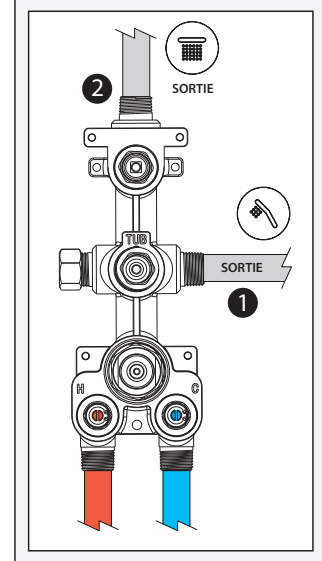

**Caractéristiques**

- Construction en laiton massif
- Conception à profil bas
- Deux entrées d'eau mâle 1/2 NPT vissée ou soudée
- Sorties d'eau mâle 1/2 NPT vissée ou soudée
- Installation horizontale ou verticale
- Une (1) sortie à plus haut débit pour bec de bain
- Ajustement total de 25.4 mm (1")
- Appuis arrière pour une meilleure stabilité lors de l'installation
- Possibilité de faire fonctionner une seule ou deux composantes simultanément
- Arrêt de limite haute température réglable intégré
- Boutons additionnels inclus pour configuration personnalisée

*Dimensions du produit :*

**Configuration 2 voies**

**Important :** Les dimensions sont approximatives et sont sujettes à changements sans préavis. Veuillez vous référer aux instructions d'installation.

**Caractéristiques**

- Entrée d'eau mâle 1/2NPT
- Dimension tête de pluie :  
260 mm x 188 mm x 16 mm (10 1/4" x 7 3/8" x 5/8")
- Pointes souples pour un nettoyage facile du calcaire
- Orientation ajustable avec joint à rotule
- Bras en laiton massif et tête de pluie en plastique