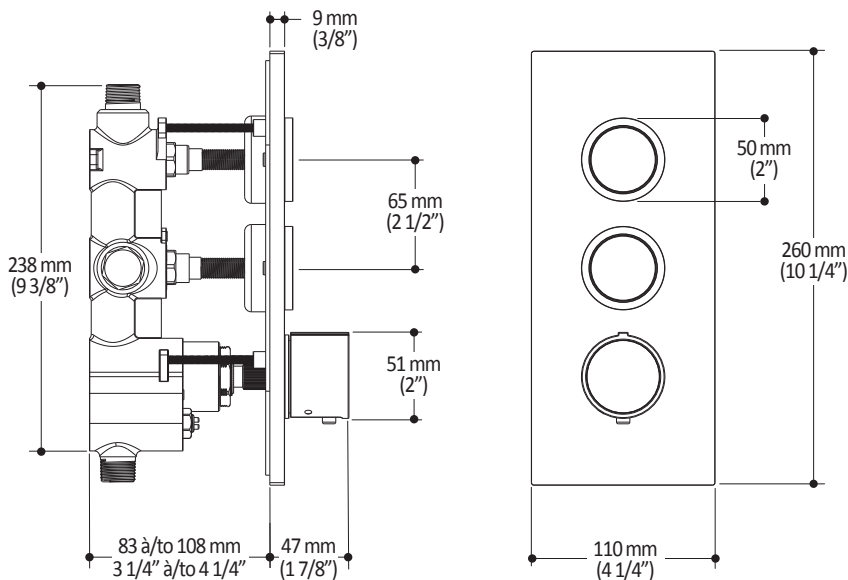

**Caractéristiques**

- Construction en laiton massif
- Conception à profil bas
- Deux entrées d'eau mâle 1/2 NPT vissée ou soudée
- Sorties d'eau mâle 1/2 NPT vissée ou soudée
- Installation horizontale ou verticale
- Une (1) sortie à plus haut débit pour bec de bain
- Ajustement total de 25.4 mm (1")
- Appuis arrière pour une meilleure stabilité lors de l'installation
- Possibilité de faire fonctionner une seule ou deux composantes simultanément
- Arrêt de limite haute température réglable intégré
- Boutons additionnels inclus pour configuration personnalisée

*Dimensions du produit :*

**Configuration 2 voies**

**Important :** Les dimensions sont approximatives et sont sujettes à changements sans préavis. Veuillez vous référer aux instructions d'installation.

**Caractéristiques**

- Entrée d'eau mâle 1/2NPT
- Dimension tête de pluie :  
260 mm x 188 mm x 16 mm (10 1/4" x 7 3/8" x 5/8")
- Pointes souples pour un nettoyage facile du calcaire
- Orientation ajustable avec joint à rotule
- Bras en laiton massif et tête de pluie en plastique

*Dimensions du produit :*

**Important :** Les dimensions sont approximatives et sont sujettes à changements sans préavis. Veuillez vous référer aux instructions d'installation.

**Caractéristiques**

- Entrée d'eau mâle G1/2
- Dimension : 80 mm (3 1/8") x 110 (4 3/8")
- 2 fonctions directes et 1 fonction partagée
- Pointes souples pour un nettoyage facile du calcaire