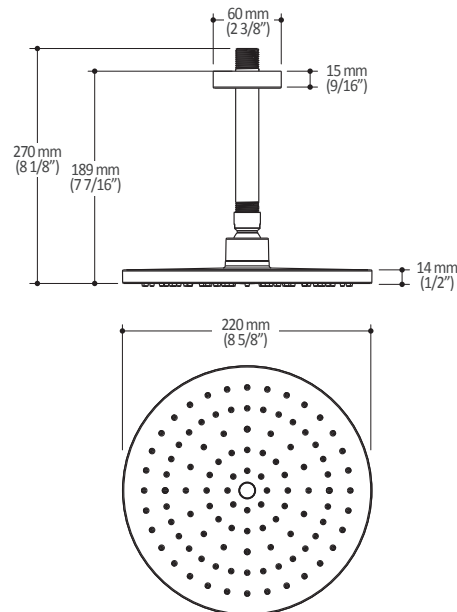

Caractéristiques

- Construction en laiton massif
- Conception à profil bas
- Deux entrées d'eau mâle 1/2 NPT vissée ou soudée
- Sorties d'eau mâle 1/2 NPT vissée ou soudée
- Installation horizontale ou verticale
- Une (1) sortie à plus haut débit pour bec de bain
- Ajustement total de 25.4 mm (1")
- Appuis arrière pour une meilleure stabilité lors de l'installation
- Possibilité de faire fonctionner jusqu'à 3 composantes simultanément
- Arrêt de limite haute température réglable intégré
- Boutons additionnels inclus pour configuration personnalisée

Dimensions du produit :

Important : Les dimensions sont approximatives et sont sujettes à changements sans préavis. Veuillez vous référer aux instructions d'installation.

Caractéristiques

- Entrée d'eau mâle 1/2NPT sur le bras mural
- Entrée d'eau femelle G1/2 sur la tête de pluie
- Diamètre tête de pluie de 220 mm (8 5/8")
- Système antitartre avec jets de pulvérisation flexibles
- Orientation ajustable avec joint à rotule

Dimensions du produit :

Important : Les dimensions sont approximatives et sont sujettes à changements sans préavis. Veuillez vous référer aux instructions d'installation.

Caractéristiques

- Dimension : 120 mm (4 3/4")
- Système anticalcaire avec jets de pulvérisation flexibles
- Entrée d'eau mâle G1/2
- 2 fonctions directes et 1 position partagée

Dimensions du produit :

Important : Les dimensions sont approximatives et sont sujettes à changements sans préavis. Veuillez vous référer aux instructions d'installation.

Caractéristiques

- Construction en laiton massif
- Connecteur ajustable en profondeur
- Entrée d'eau femelle 1/2NPT
- Sortie d'eau mâle G1/2