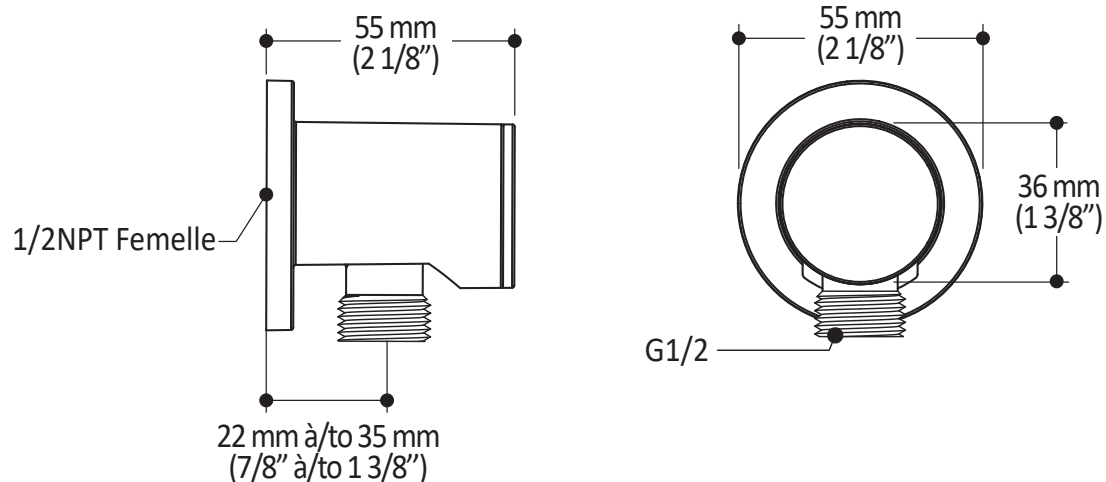

Dimensions du produit :

Important : Les dimensions sont approximatives et sont sujettes à changements sans préavis. Veuillez vous référer aux instructions d'installation.

Caractéristiques

- Entrée d'eau mâle 1/2NPT sur le bras mural
- Entrée d'eau femelle G1/2 sur la tête de pluie
- Diamètre tête de pluie de 220 mm (8 5/8")
- Système antitartre avec jets de pulvérisation flexibles
- Orientation ajustable avec joint à rotule

Dimensions du produit :

Important : Les dimensions sont approximatives et sont sujettes à changements sans préavis. Veuillez vous référer aux instructions d'installation.

Caractéristiques

- Connection G1/2 femelle
- Valve anti-retour intégrée

Dimensions du produit :

Important : Les dimensions sont approximatives et sont sujettes à changements sans préavis. Veuillez vous référer aux instructions d'installation.

Caractéristiques

- Construction en laiton massif
- Connecteur ajustable en profondeur
- Entrée d'eau femelle 1/2NPT
- Sortie d'eau mâle G1/2

Dimensions du produit :

Important : Les dimensions sont approximatives et sont sujettes à changements sans préavis. Veuillez vous référer aux instructions d'installation.

Caractéristiques

- Entrée d'eau 1/2" cuivre "Slip fit" ou mâle 1/2NPT avec ajustement de 76 mm (3")
- Construction en laiton massif
- Jet d'eau régulier
- Haut débit d'eau