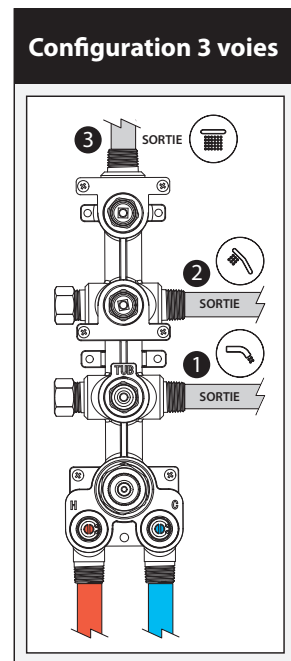

Caractéristiques

- Construction en laiton massif
- Conception à profil bas
- Deux entrées d'eau mâle 1/2 NPT vissée ou soudée
- Sorties d'eau mâle 1/2 NPT vissée ou soudée
- Installation horizontale ou verticale
- Une (1) sortie à plus haut débit pour bec de bain
- Ajustement total de 25.4 mm (1")
- Appuis arrière pour une meilleure stabilité lors de l'installation
- Possibilité de faire fonctionner jusqu'à 3 composantes simultanément
- Arrêt de limite haute température réglable intégré
- Boutons additionnels inclus pour configuration personnalisée

Dimensions du produit :

Important : Les dimensions sont approximatives et sont sujettes à changements sans préavis. Veuillez vous référer aux instructions d'installation.

Caractéristiques

- Entrée d'eau mâle 1/2NPT sur le bras mural
- Entrée d'eau femelle G1/2 sur la tête de pluie
- Diamètre tête de pluie de 220 mm (8 5/8")
- Système antitartre avec jets de pulvérisation flexibles
- Orientation ajustable avec joint à rotule

Dimensions du produit :

Important : Les dimensions sont approximatives et sont sujettes à changements sans préavis. Veuillez vous référer aux instructions d'installation.

Caractéristiques

- Dimension : 120 mm (4 3/4")
- Système anticalcaire avec jets de pulvérisation flexibles
- Entrée d'eau mâle G1/2
- 2 fonctions directes et 1 position partagée