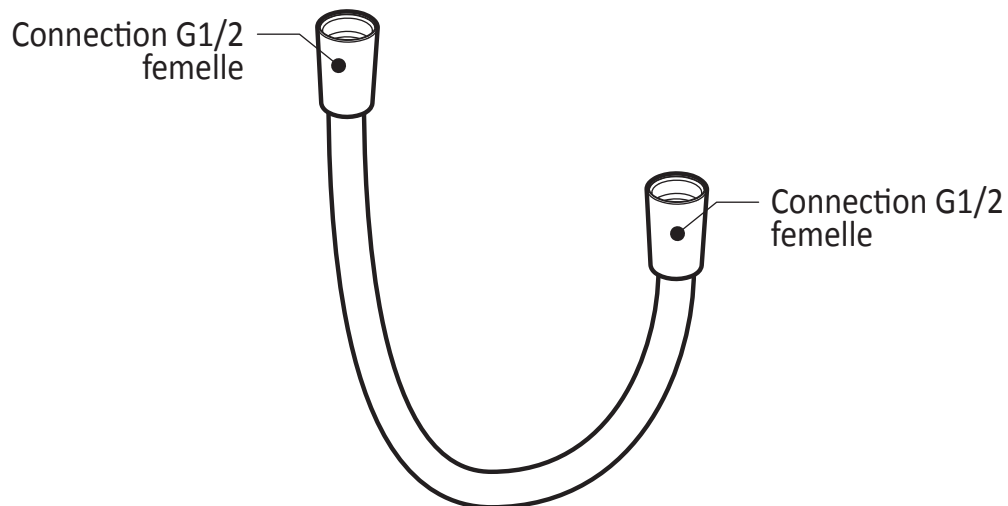

Caractéristiques

- Construction en laiton massif
- Conception à profil bas
- Deux entrées d'eau mâle 1/2 NPT vissée ou soudée
- Sorties d'eau mâle 1/2 NPT vissée ou soudée
- Installation horizontale ou verticale
- Une (1) sortie à plus haut débit pour bec de bain
- Ajustement total de 25.4 mm (1")
- Appuis arrière pour une meilleure stabilité lors de l'installation
- Possibilité de faire fonctionner jusqu'à 3 composantes simultanément
- Arrêt de limite haute température réglable intégré
- Boutons additionnels inclus pour configuration personnalisée

Dimensions du produit :

Important : Les dimensions sont approximatives et sont sujettes à changements sans préavis. Veuillez vous référer aux instructions d'installation.

Caractéristiques

- Entrée d'eau mâle 1/2NPT sur le bras mural
- Entrée d'eau femelle G1/2 sur la tête de pluie
- Diamètre tête de pluie de 220 mm (8 5/8")
- Système antitartre avec jets de pulvérisation flexibles
- Orientation ajustable avec joint à rotule

Dimensions du produit :

Important : Les dimensions sont approximatives et sont sujettes à changements sans préavis. Veuillez vous référer aux instructions d'installation.

Caractéristiques

- Connection G1/2 femelle
- Valve anti-retour intégrée

Dimensions du produit :

Important : Les dimensions sont approximatives et sont sujettes à changements sans préavis. Veuillez vous référer aux instructions d'installation.

Caractéristiques

- Construction en laiton massif
- Connecteur ajustable en profondeur
- Entrée d'eau femelle 1/2NPT
- Sortie d'eau mâle G1/2