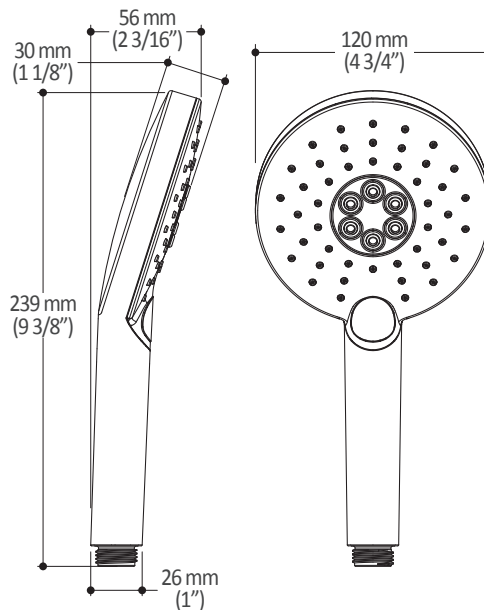

Caractéristiques

- Construction en laiton massif
- Conception à profil bas
- Deux entrées d'eau mâle 1/2 NPT vissée ou soudée
- Sorties d'eau mâle 1/2 NPT vissée ou soudée
- Installation horizontale ou verticale
- Une (1) sortie à plus haut débit pour bec de bain
- Ajustement total de 25.4 mm (1")
- Appuis arrière pour une meilleure stabilité lors de l'installation
- Possibilité de faire fonctionner jusqu'à 3 composantes simultanément
- Arrêt de limite haute température réglable intégré
- Boutons additionnels inclus pour configuration personnalisée

Dimensions du produit :

Important : Les dimensions sont approximatives et sont sujettes à changements sans préavis. Veuillez vous référer aux instructions d'installation.

Caractéristiques

- Entrée d'eau mâle 1/2NPT sur le bras mural
- Entrée d'eau femelle G1/2 sur la tête de pluie
- Diamètre tête de pluie de 220 mm (8 5/8")
- Système antitartre avec jets de pulvérisation flexibles
- Orientation ajustable avec joint à rotule

Dimensions du produit :

Important : Les dimensions sont approximatives et sont sujettes à changements sans préavis. Veuillez vous référer aux instructions d'installation.

Caractéristiques

- Dimension : 120 mm (4 3/4")
- Système anticalcaire avec jets de pulvérisation flexibles
- Entrée d'eau mâle G1/2
- 2 fonctions directes et 1 position partagée

Dimensions du produit :

Important : Les dimensions sont approximatives et sont sujettes à changements sans préavis. Veuillez vous référer aux instructions d'installation.

Caractéristiques

- Construction en plastique
- Hauteur totale de 742 mm (30")
- Système de glissement facile à utiliser
- Système de verrouillage