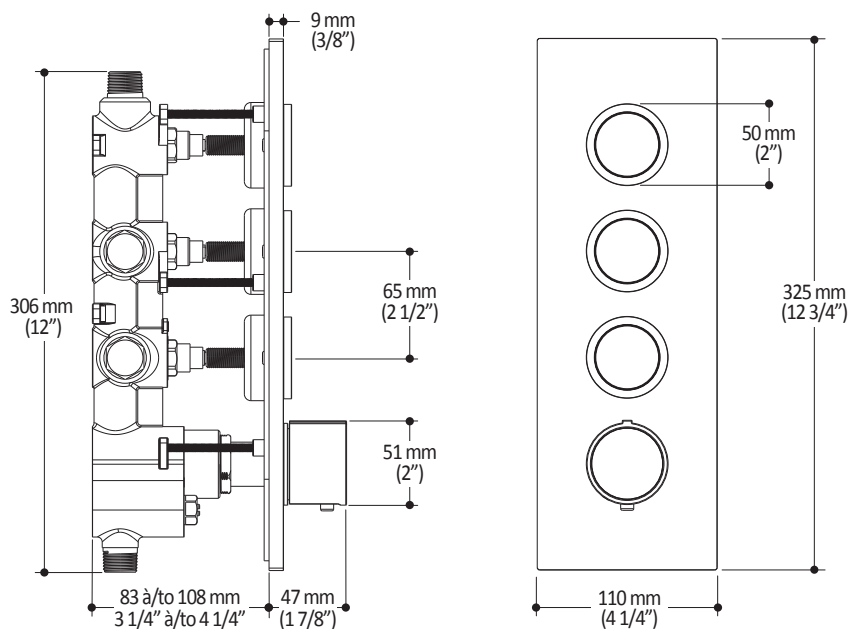

Caractéristiques

- Construction en laiton massif
- Conception à profil bas
- Deux entrées d'eau mâle 1/2 NPT vissée ou soudée
- Sorties d'eau mâle 1/2 NPT vissée ou soudée
- Installation horizontale ou verticale
- Une (1) sortie à plus haut débit pour bec de bain
- Ajustement total de 25.4 mm (1")
- Appuis arrière pour une meilleure stabilité lors de l'installation
- Possibilité de faire fonctionner jusqu'à 3 composantes simultanément
- Arrêt de limite haute température réglable intégré
- Boutons additionnels inclus pour configuration personnalisée

Dimensions du produit :

Important : Les dimensions sont approximatives et sont sujettes à changements sans préavis. Veuillez vous référer aux instructions d'installation.

Caractéristiques

- Entrée d'eau mâle 1/2NPT sur le bras mural
- Entrée d'eau femelle G1/2 sur la tête de pluie
- Diamètre tête de pluie de 220 mm (8 5/8")
- Système antitartre avec jets de pulvérisation flexibles
- Orientation ajustable avec joint à rotule

Dimensions du produit :

Important : Les dimensions sont approximatives et sont sujettes à changements sans préavis. Veuillez vous référer aux instructions d'installation.

Caractéristiques

- Dimension : 120 mm (4 3/4")
- Système anticalcaire avec jets de pulvérisation flexibles
- Entrée d'eau mâle G1/2
- 2 fonctions directes et 1 position partagée

Dimensions du produit :

Important : Les dimensions sont approximatives et sont sujettes à changements sans préavis. Veuillez vous référer aux instructions d'installation.

Caractéristiques

- Construction en plastique
- Hauteur totale de 742 mm (30")
- Système de glissement facile à utiliser
- Système de verrouillage