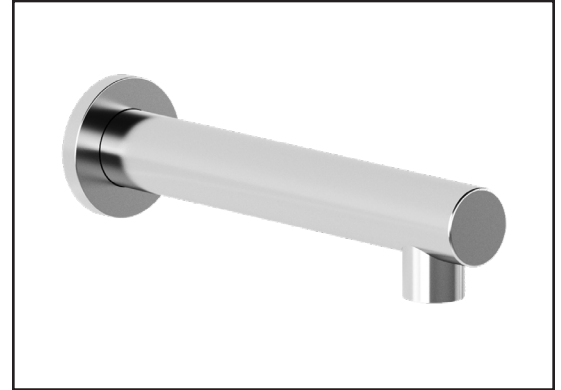

Caractéristiques

- Entrée d'eau 1/2" cuivre "Slip fit" ou mâle 1/2NPT avec ajustement de 76 mm (3")
- Construction en laiton massif
- Jet d'eau régulier
- Haut débit d'eau

Couleurs (Finis)

- Chrome : 104337-110
- Nickel pur PVS : 104337-125
- Noir mat : 104337-160

Certifications

Le modèle spécifié rencontre ou dépasse les normes suivantes ;

CSA B125.1
ASME A112.18.1

Notes d'installation

L'installation doit être conforme aux instructions d'installation fournies avec le produit.

GARANTIE

Kalia inc. garantit ses produits contre tout défaut de matériel ou de fabrication dans des conditions normales d'utilisation et d'entretien. **Veillez vous référer à la garantie Kalia comprise avec chacun des produits pour obtenir plus de détails.**

Dimensions du produit :