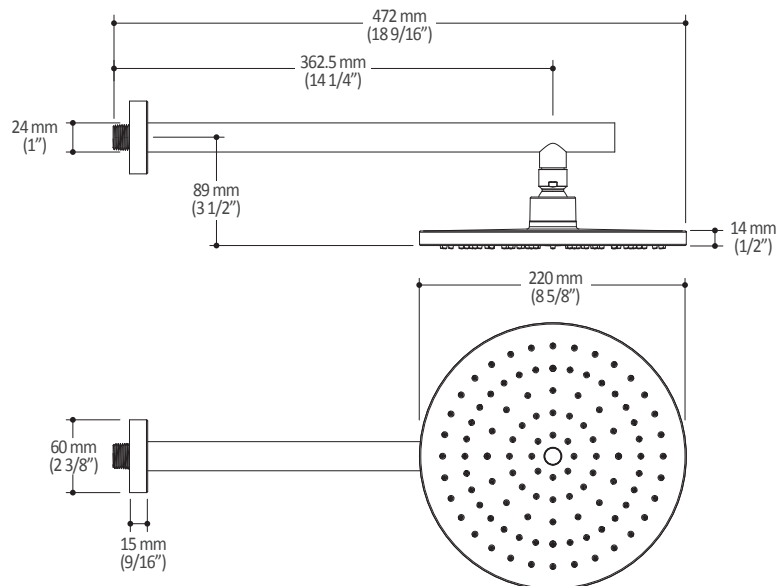

Caractéristiques

- Construction en laiton massif
- Conception à profil bas
- Deux entrées d'eau mâle 1/2 NPT vissée ou soudée
- Sorties d'eau mâle 1/2 NPT vissée ou soudée
- Installation horizontale ou verticale
- Une (1) sortie à plus haut débit pour bec de bain
- Ajustement total de 25.4 mm (1")
- Appuis arrière pour une meilleure stabilité lors de l'installation
- Possibilité de faire fonctionner jusqu'à 3 composantes simultanément
- Arrêt de limite haute température réglable intégré
- Boutons additionnels inclus pour configuration personnalisée

Dimensions du produit :

Important : Les dimensions sont approximatives et sont sujettes à changements sans préavis. Veuillez vous référer aux instructions d'installation.

Caractéristiques

- Entrée d'eau mâle 1/2NPT sur le bras mural
- Entrée d'eau femelle G1/2 sur la tête de pluie
- Diamètre tête de pluie de 220 mm (8 5/8")
- Système antitartre avec jets de pulvérisation flexibles
- Orientation ajustable avec joint à rotule

Dimensions du produit :

Important : Les dimensions sont approximatives et sont sujettes à changements sans préavis. Veuillez vous référer aux instructions d'installation.

Caractéristiques

- Dimension : 120 mm (4 3/4")
- Système anticalcaire avec jets de pulvérisation flexibles
- Entrée d'eau mâle G1/2
- 2 fonctions directes et 1 position partagée

Dimensions du produit :

Important : Les dimensions sont approximatives et sont sujettes à changements sans préavis. Veuillez vous référer aux instructions d'installation.

Caractéristiques

- Construction en laiton massif
- Connecteur ajustable en profondeur
- Entrée d'eau femelle 1/2NPT
- Sortie d'eau mâle G1/2