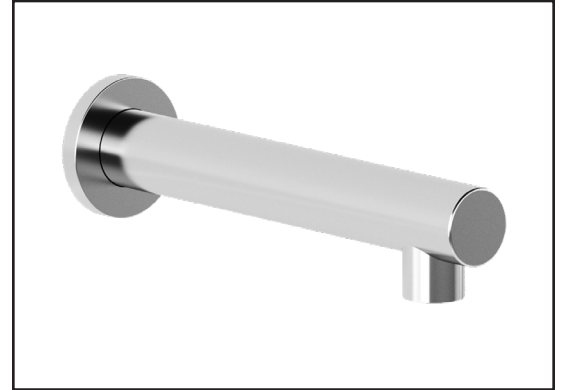

Caractéristiques

- Entrée d'eau 1/2" cuivre "Slip fit" ou mâle 1/2NPT avec ajustement de 76 mm (3")
- Construction en laiton massif
- Jet d'eau régulier
- Haut débit d'eau

Couleurs (Finis)

- Chrome : 104337-110
- Nickel pur PVS : 104337-125
- Noir mat : 104337-160

Certifications

Le modèle spécifié rencontre ou dépasse les normes suivantes ;

Notes d'installation

L'installation doit être conforme aux instructions d'installation fournies avec le produit.

GARANTIE

Kalia inc. garantit ses produits contre tout défaut de matériel ou de fabrication dans des conditions normales d'utilisation et d'entretien. **Veillez vous référer à la garantie Kalia comprise avec chacun des produits pour obtenir plus de détails.**