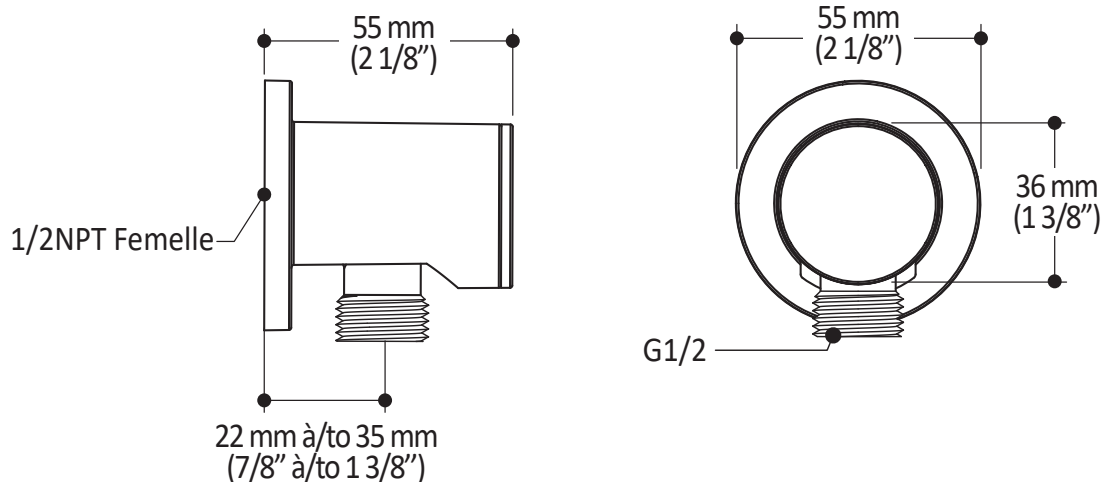

Dimensions du produit :

Important : Les dimensions sont approximatives et sont sujettes à changements sans préavis. Veuillez vous référer aux instructions d'installation.

Caractéristiques

- Entrée d'eau mâle 1/2NPT sur le bras mural
- Entrée d'eau femelle G1/2 sur la tête de pluie
- Diamètre tête de pluie de 220 mm (8 5/8")
- Système antitartre avec jets de pulvérisation flexibles
- Orientation ajustable avec joint à rotule

Dimensions du produit :

Important : Les dimensions sont approximatives et sont sujettes à changements sans préavis. Veuillez vous référer aux instructions d'installation.

Caractéristiques

- Construction en laiton massif
- Connecteur ajustable en profondeur
- Entrée d'eau femelle 1/2NPT
- Sortie d'eau mâle G1/2

Dimensions du produit :

Important : Les dimensions sont approximatives et sont sujettes à changements sans préavis. Veuillez vous référer aux instructions d'installation.

Caractéristiques

- Entrée d'eau 1/2" cuivre "Slip fit" ou mâle 1/2NPT avec ajustement de 76 mm (3")
- Construction en laiton massif
- Jet d'eau régulier
- Haut débit d'eau