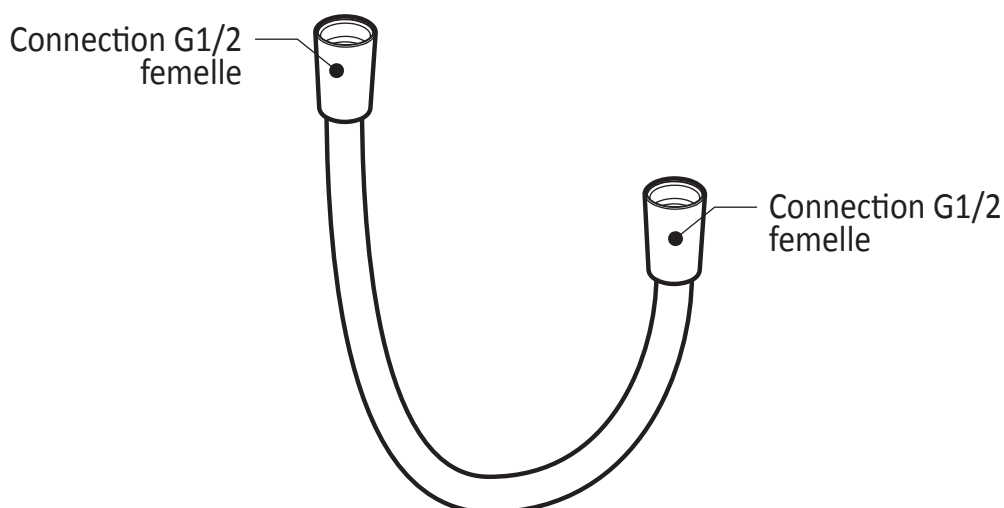

Caractéristiques

- Construction en laiton massif
- Conception à profil bas
- Deux entrées d'eau mâle 1/2 NPT vissée ou soudée
- Sorties d'eau mâle 1/2 NPT vissée ou soudée
- Installation horizontale ou verticale
- Une (1) sortie à plus haut débit pour bec de bain
- Ajustement total de 25.4 mm (1")
- Appuis arrière pour une meilleure stabilité lors de l'installation
- Possibilité de faire fonctionner jusqu'à 3 composantes simultanément
- Arrêt de limite haute température réglable intégré
- Boutons additionnels inclus pour configuration personnalisée

Dimensions du produit :

Important : Les dimensions sont approximatives et sont sujettes à changements sans préavis. Veuillez vous référer aux instructions d'installation.

Caractéristiques

- Entrée d'eau mâle 1/2NPT sur le bras mural
- Entrée d'eau femelle G1/2 sur la tête de pluie
- Diamètre tête de pluie de 220 mm (8 5/8")
- Système antitartre avec jets de pulvérisation flexibles
- Orientation ajustable avec joint à rotule

Dimensions du produit :

Important : Les dimensions sont approximatives et sont sujettes à changements sans préavis. Veuillez vous référer aux instructions d'installation.

Caractéristiques

- Connection G1/2 femelle
- Valve anti-retour intégrée

Dimensions du produit :

Important : Les dimensions sont approximatives et sont sujettes à changements sans préavis. Veuillez vous référer aux instructions d'installation.

Caractéristiques

- Construction en laiton massif
- Connecteur ajustable en profondeur
- Entrée d'eau femelle 1/2NPT
- Sortie d'eau mâle G1/2