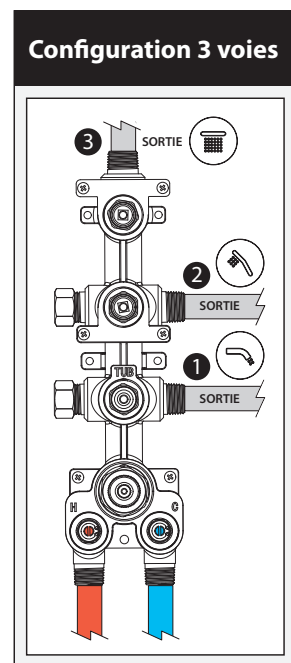

Caractéristiques

- Construction en laiton massif
- Conception à profil bas
- Deux entrées d'eau mâle 1/2 NPT vissée ou soudée
- Sorties d'eau mâle 1/2 NPT vissée ou soudée
- Installation horizontale ou verticale
- Une (1) sortie à plus haut débit pour bec de bain
- Ajustement total de 25.4 mm (1")
- Appuis arrière pour une meilleure stabilité lors de l'installation
- Possibilité de faire fonctionner jusqu'à 3 composantes simultanément
- Arrêt de limite haute température réglable intégré
- Boutons additionnels inclus pour configuration personnalisée

Dimensions du produit :

Important : Les dimensions sont approximatives et sont sujettes à changements sans préavis. Veuillez vous référer aux instructions d'installation.

Caractéristiques

- Entrée d'eau mâle 1/2NPT sur le bras mural
- Entrée d'eau femelle G1/2 sur la tête de pluie
- Diamètre tête de pluie de 220 mm (8 5/8")
- Système antitartre avec jets de pulvérisation flexibles
- Orientation ajustable avec joint à rotule

Dimensions du produit :

Important : Les dimensions sont approximatives et sont sujettes à changements sans préavis. Veuillez vous référer aux instructions d'installation.

Caractéristiques

- Dimension : 120 mm (4 3/4")
- Système anticalcaire avec jets de pulvérisation flexibles
- Entrée d'eau mâle G1/2
- 2 fonctions directes et 1 position partagée