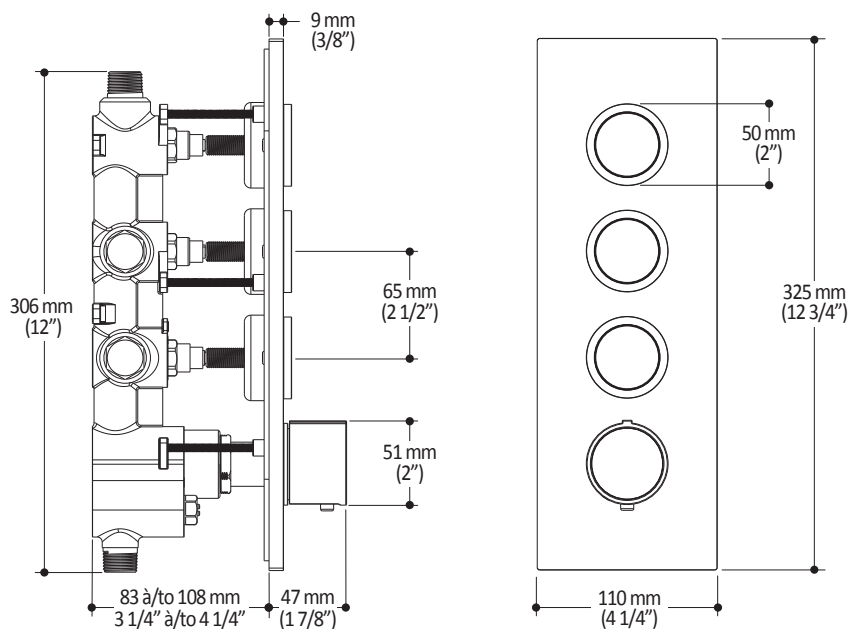

Caractéristiques

- Construction en laiton massif
- Conception à profil bas
- Deux entrées d'eau mâle 1/2 NPT vissée ou soudée
- Sorties d'eau mâle 1/2 NPT vissée ou soudée
- Installation horizontale ou verticale
- Une (1) sortie à plus haut débit pour bec de bain
- Ajustement total de 25.4 mm (1")
- Appuis arrière pour une meilleure stabilité lors de l'installation
- Possibilité de faire fonctionner jusqu'à 3 composantes simultanément
- Arrêt de limite haute température réglable intégré
- Boutons additionnels inclus pour configuration personnalisée

Dimensions du produit :

Important : Les dimensions sont approximatives et sont sujettes à changements sans préavis. Veuillez vous référer aux instructions d'installation.

Caractéristiques

- Entrée d'eau mâle 1/2NPT sur le bras mural
- Entrée d'eau femelle G1/2 sur la tête de pluie
- Diamètre tête de pluie de 220 mm (8 5/8")
- Système antitartre avec jets de pulvérisation flexibles
- Orientation ajustable avec joint à rotule

Dimensions du produit :

Important : Les dimensions sont approximatives et sont sujettes à changements sans préavis. Veuillez vous référer aux instructions d'installation.

Caractéristiques

- Dimension : 120 mm (4 3/4")
- Système anticalcaire avec jets de pulvérisation flexibles
- Entrée d'eau mâle G1/2
- 2 fonctions directes et 1 position partagée

Dimensions du produit :

Important : Les dimensions sont approximatives et sont sujettes à changements sans préavis. Veuillez vous référer aux instructions d'installation.

Caractéristiques

- Construction en plastique
- Hauteur totale de 742 mm (30")
- Système de glissement facile à utiliser
- Système de verrouillage