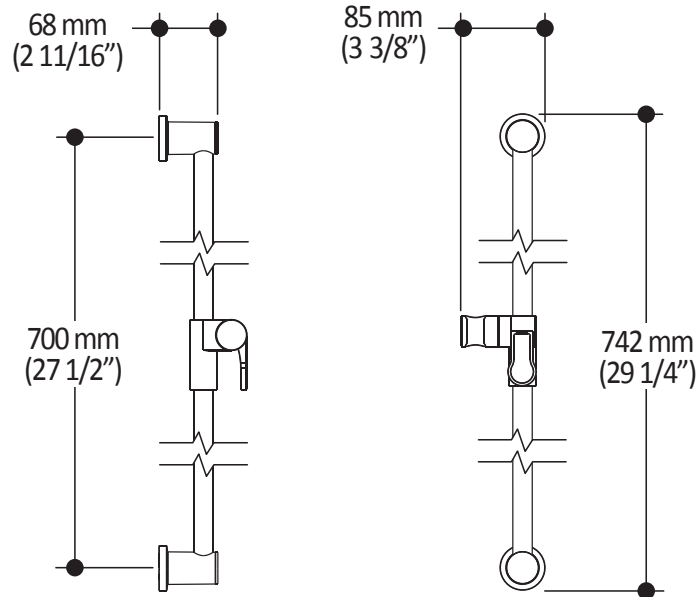

Dimensions du produit :

Important : Les dimensions sont approximatives et sont sujettes à changements sans préavis. Veuillez vous référer aux instructions d'installation.

Caractéristiques

- Entrée d'eau mâle 1/2NPT sur le bras mural
- Entrée d'eau femelle G1/2 sur la tête de pluie
- Diamètre tête de pluie de 220 mm (8 5/8")
- Système antitartre avec jets de pulvérisation flexibles
- Orientation ajustable avec joint à rotule

Dimensions du produit :

Important : Les dimensions sont approximatives et sont sujettes à changements sans préavis. Veuillez vous référer aux instructions d'installation.

Caractéristiques

- Dimension : 120 mm (4 3/4")
- Système anticalcaire avec jets de pulvérisation flexibles
- Entrée d'eau mâle G1/2
- 2 fonctions directes et 1 position partagée

Dimensions du produit :

Important : Les dimensions sont approximatives et sont sujettes à changements sans préavis. Veuillez vous référer aux instructions d'installation.

Caractéristiques

- Construction en plastique
- Hauteur totale de 742 mm (30")
- Système de glissement facile à utiliser
- Système de verrouillage

Dimensions du produit :

Important : Les dimensions sont approximatives et sont sujettes à changements sans préavis. Veuillez vous référer aux instructions d'installation.

Caractéristiques

- Connection G1/2 femelle
- Valve anti-retour intégrée