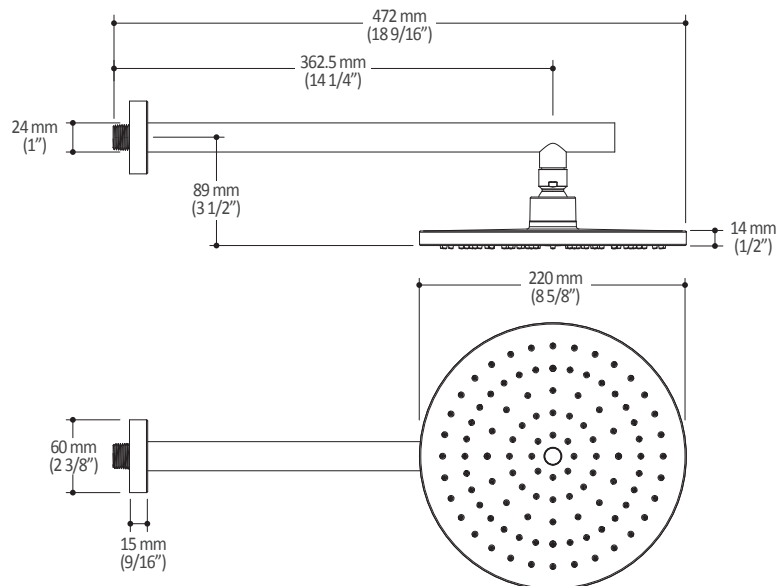

**Caractéristiques**

- Construction en laiton massif
- Conception à profil bas
- Deux entrées d'eau mâle 1/2 NPT vissée ou soudée
- Sorties d'eau mâle 1/2 NPT vissée ou soudée
- Installation horizontale ou verticale
- Une (1) sortie à plus haut débit pour bec de bain
- Ajustement total de 25.4 mm (1")
- Appuis arrière pour une meilleure stabilité lors de l'installation
- Possibilité de faire fonctionner une seule ou deux composantes simultanément
- Arrêt de limite haute température réglable intégré
- Boutons additionnels inclus pour configuration personnalisée

*Dimensions du produit :*

**Configuration 2 voies**

**Important :** Les dimensions sont approximatives et sont sujettes à changements sans préavis. Veuillez vous référer aux instructions d'installation.

**Caractéristiques**

- Entrée d'eau mâle 1/2NPT sur le bras mural
- Entrée d'eau femelle G1/2 sur la tête de pluie
- Diamètre tête de pluie de 220 mm (8 5/8")
- Système antitartre avec jets de pulvérisation flexibles
- Orientation ajustable avec joint à rotule

*Dimensions du produit :*

**Important :** Les dimensions sont approximatives et sont sujettes à changements sans préavis. Veuillez vous référer aux instructions d'installation.

**Caractéristiques**

- Dimension : 120 mm (4 3/4")
- Système anticalcaire avec jets de pulvérisation flexibles
- Entrée d'eau mâle G1/2
- 2 fonctions directes et 1 position partagée