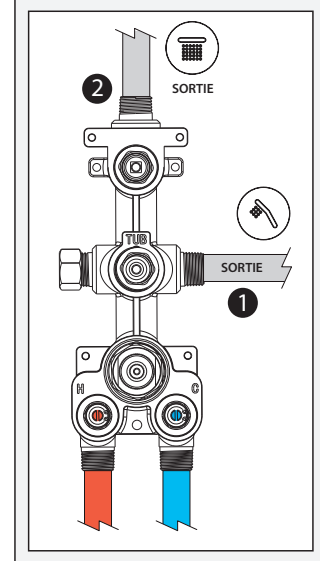

**Caractéristiques**

- Construction en laiton massif
- Conception à profil bas
- Deux entrées d'eau mâle 1/2 NPT vissée ou soudée
- Sorties d'eau mâle 1/2 NPT vissée ou soudée
- Installation horizontale ou verticale
- Une (1) sortie à plus haut débit pour bec de bain
- Ajustement total de 25.4 mm (1")
- Appuis arrière pour une meilleure stabilité lors de l'installation
- Possibilité de faire fonctionner une seule ou deux composantes simultanément
- Arrêt de limite haute température réglable intégré
- Boutons additionnels inclus pour configuration personnalisée

*Dimensions du produit :*

**Configuration 2 voies**

**Important :** Les dimensions sont approximatives et sont sujettes à changements sans préavis. Veuillez vous référer aux instructions d'installation.

**Caractéristiques**

- Entrée d'eau mâle 1/2NPT sur le bras mural
- Entrée d'eau femelle G1/2 sur la tête de pluie
- Diamètre tête de pluie de 220 mm (8 5/8")
- Système antitartre avec jets de pulvérisation flexibles
- Orientation ajustable avec joint à rotule