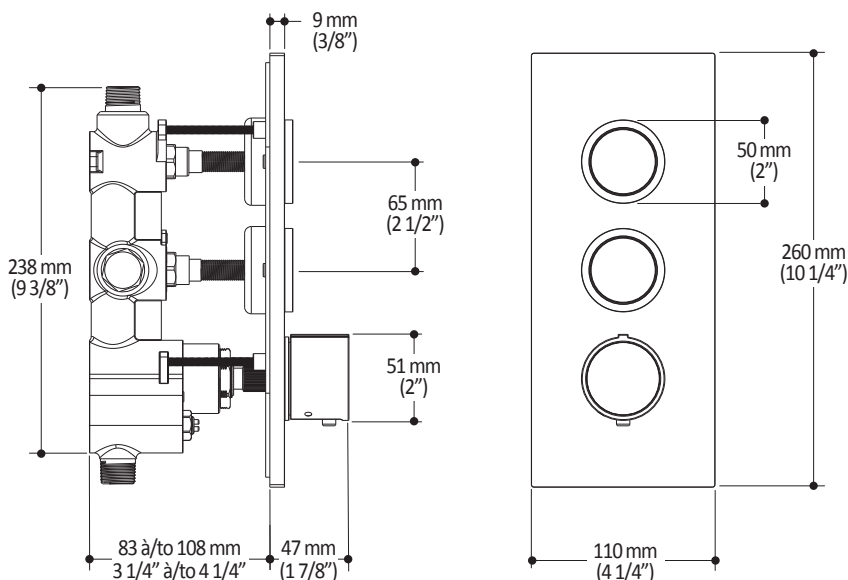

**Caractéristiques**

- Construction en laiton massif
- Conception à profil bas
- Deux entrées d'eau mâle 1/2 NPT vissée ou soudée
- Sorties d'eau mâle 1/2 NPT vissée ou soudée
- Installation horizontale ou verticale
- Une (1) sortie à plus haut débit pour bec de bain
- Ajustement total de 25.4 mm (1")
- Appuis arrière pour une meilleure stabilité lors de l'installation
- Possibilité de faire fonctionner une seule ou deux composantes simultanément
- Arrêt de limite haute température réglable intégré
- Boutons additionnels inclus pour configuration personnalisée

*Dimensions du produit :*

**Configuration 2 voies**

**Important :** Les dimensions sont approximatives et sont sujettes à changements sans préavis. Veuillez vous référer aux instructions d'installation.

**Caractéristiques**

- Entrée d'eau mâle 1/2NPT sur le bras mural
- Entrée d'eau femelle G1/2 sur la tête de pluie
- Diamètre tête de pluie de 220 mm (8 5/8")
- Système antitartre avec jets de pulvérisation flexibles
- Orientation ajustable avec joint à rotule

*Dimensions du produit :*

**Important :** Les dimensions sont approximatives et sont sujettes à changements sans préavis. Veuillez vous référer aux instructions d'installation.

**Caractéristiques**

- Dimension : 120 mm (4 3/4")
- Système anticalcaire avec jets de pulvérisation flexibles
- Entrée d'eau mâle G1/2
- 2 fonctions directes et 1 position partagée