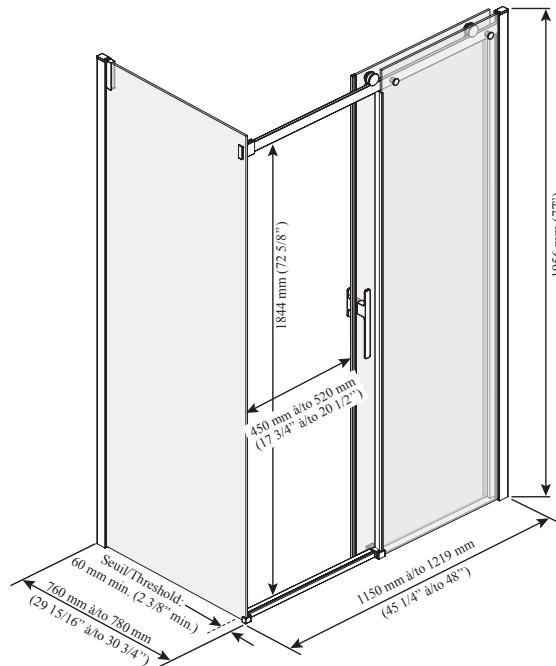

**Caractéristiques**

- Porte coulissante sans cadre pour douche en coin (ouverture à gauche)
- Panneau fixe et de retour en verre trempé clair de 10 mm (3/8") et panneau mobile en verre trempé clair de 8 mm (5/16") avec film protecteur KaliaPROTEK<sup>MC</sup> (panneaux extérieurs)
- Verres traités au Duraclean pour faciliter l'entretien (panneaux intérieurs)
- Système de roulement ultra-doux
- Système anti-saut à roulettes dissimulées et sans friction
- Fermeture avec joints aimantés coussinés assurant étanchéité et absorption sonore
- Guide central amovible pour faciliter l'entretien
- Hauteur de 1956 mm (77") permettant une grande liberté de mouvement
- Accès : 450 à 520 mm (17 3/4" à 20 1/2")
- Poignée au style raffiné de 263 mm (10 3/8") (poignée extérieure)
- Seuil minimum requis 60 mm (2 3/8")

**Motif du verre**

Verre trempé clair avec KaliaPROTEK<sup>MC</sup> :

- DR2048-XXX-005
- DR2052-XXX-005

*Cette porte peut être installée avec le(s) modèle(s) de base de douche Kalia suivants ;*

- BW1552

**NOTES D'INSTALLATION**

Un seuil d'une largeur minimum de 60 mm (2 3/8") est requis pour l'installation de cette porte. L'installation doit être conforme aux instructions d'installation fournies avec le produit.

**GARANTIE**

Kalia inc. garantit ses produits contre tout défaut de matériel ou de fabrication dans des conditions normales d'utilisation et d'entretien. **Veillez vous référer à la garantie Kalia comprise avec chacun des produits pour obtenir plus de détails.**

DR2048-XXX-005;  
DR2052-XXX-005;  
Ouverture à gauche illustrée

**Important :** Les dimensions sont approximatives et sont sujettes à changements sans préavis. Veuillez vous référer aux instructions d'installation.