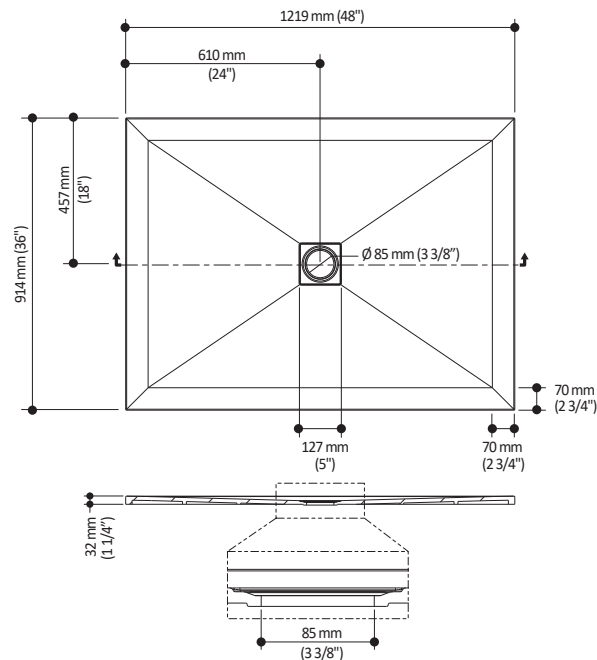

HISTOIRES D'EAU^{MD}

LAUZA^{MC}

BW1965

Base de douche en *Castylat*^{MC} 48" x 36"

SPÉCIFICATIONS

Caractéristiques

- Base de douche rectangulaire en *Castylat*^{MC}
- Installation en coin, en alcôve ou murale
- Installation encastrée possible
- 1219 mm x 914 mm (48" x 36")
- Seuil mince de 32 mm (1 1/4")
- Inclus : drain en ABS et grilles élégantes offertes en 2 finis
- Ensemble de bride de carrelage en aluminium inclus
- Facile à nettoyer et à entretenir

Dimensions du produit :

Inclus:
Drain en ABS et grilles
offertes en 2 finis

Important : Les dimensions sont approximatives et sont sujettes à changements sans préavis. Veuillez vous référer aux instructions d'installation.