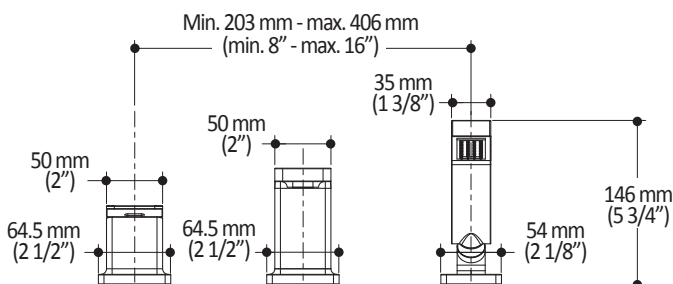

BF1985
Robinet pour baignoire 3 morceaux avec douchette

SPÉCIFICATIONS

Caractéristiques

- Construction en laiton massif
- Valves anti-retour intégrées
- Tuyau flexible 60"
- Jet laminaire
- déviateur intégré
- Cartouche à haut débit avec disque en céramique

Couleurs (Finis)

- Chrome : BF1985-110
- Noir mat : BF1985-160
- Nickel pur PVS : BF1985-125

Débit maximal

- 29.3 L/min (7.75 gpm) à 60 psi

Certifications

Le modèle spécifié rencontre ou dépasse les normes suivantes :

Dimensions du produit :

105195 requis

Important : Les dimensions sont approximatives et sont sujettes à changements sans préavis. Veuillez vous référer aux instructions d'installation.