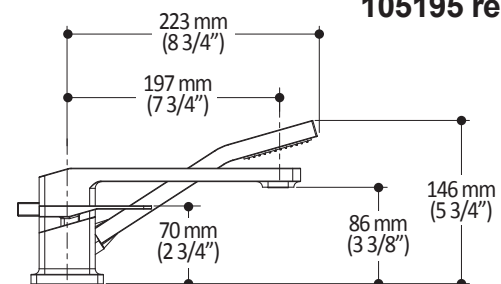

BF1985
Robinet pour baignoire 3 morceaux avec douchette

SPÉCIFICATIONS

Caractéristiques

- Construction en laiton massif
- Valves anti-retour intégrées
- Tuyau flexible 60"
- Jet laminaire
- déviateur intégré
- Cartouche à haut débit avec disque en céramique

Couleurs (Finis)

- Chrome : BF1985-110
- Noir mat : BF1985-160
- Nickel pur PVS : BF1985-125

Débit maximal

- 29.3 L/min (7.75 gpm) à 60 psi

Certifications

Le modèle spécifié rencontre ou dépasse les normes suivantes :

Dimensions du produit :

105195 requis

Important : Les dimensions sont approximatives et sont sujettes à changements sans préavis. Veuillez vous référer aux instructions d'installation.