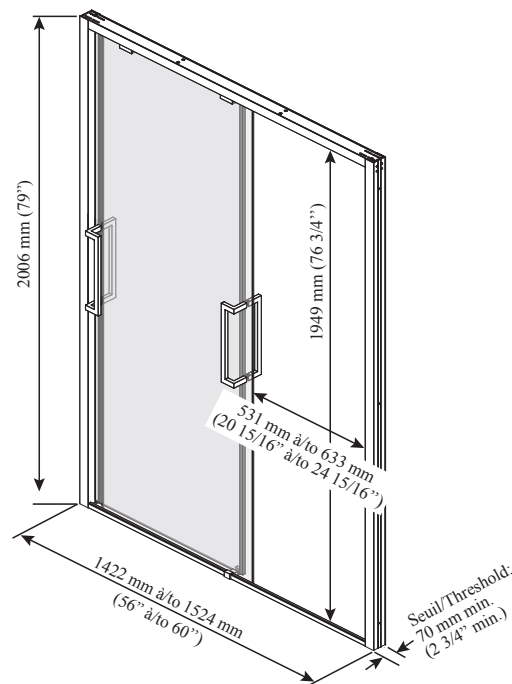

Caractéristiques

- Porte coulissante à 2 panneaux mobiles avec cadre ultra-moderne
- Système de roulement ultra-doux
- Système anti-saut à roulette dissimulées et sans friction
- Verre trempé clair de 8 mm (5/16'') d'épaisseur traité au Duraclean pour faciliter l'entretien
- Système de fermeture étanche
- Guide central amovible pour faciliter l'entretien
- Guide ajustable pour minimiser le balancement du panneau mobile
- Poignées en acier inoxydable au style géométrique de 325 mm (12 13/16'')
- Seuil minimum requis 70 mm (2 3/4'')
- Unité réversible

Finis

Noir mat :

- DR1951-160-XXX
- DR1952-160-XXX

Motif du verre

Verre :

- DR1951-XXX-003
- DR1952-XXX-003

Cette porte peut être installée avec le(s) modèle(s) de base de douche Kalia suivants ;

- BW1213 • BW1107
- BW1228 • BW1079
- BW1458 • BW1457
- BW1414 • BW1415
- BW1282 • BW1097
- BW1096 • BW1966

NOTES D'INSTALLATION

Un seuil d'une largeur minimum de 70 mm (2 3/4'') est requis pour l'installation de cette porte. L'installation doit être conforme aux instructions d'installation fournies avec le produit.

DR1951-160-003,
DR1952-160-003,
Ouverture à droite illustrée

Important : Les dimensions sont approximatives et sont sujettes à changements sans préavis. Veuillez vous référer aux instructions d'installation.