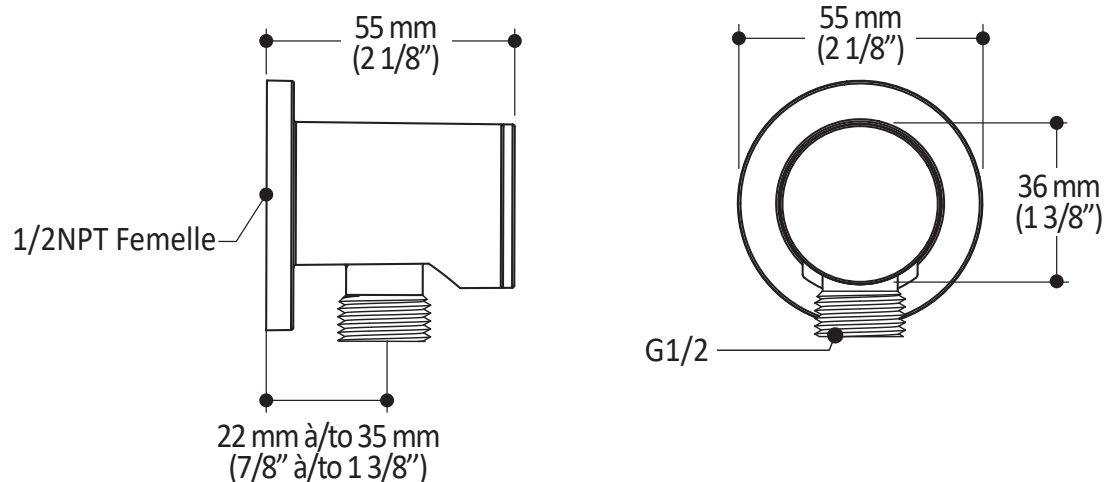

Caractéristiques

- Construction en laiton massif
- Connecteur ajustable en profondeur
- Entrée d'eau femelle 1/2NPT
- Sortie d'eau mâle G1/2

Couleurs (Finis)

- Chrome : 106192-110
- Nickel pur PVS : 106192-125
- Noir mat : 106192-160
- Noir : 106192-165

Dimensions du produit :

Important : Les dimensions sont approximatives et sont sujettes à changements sans préavis. Veuillez vous référer aux instructions d'installation.