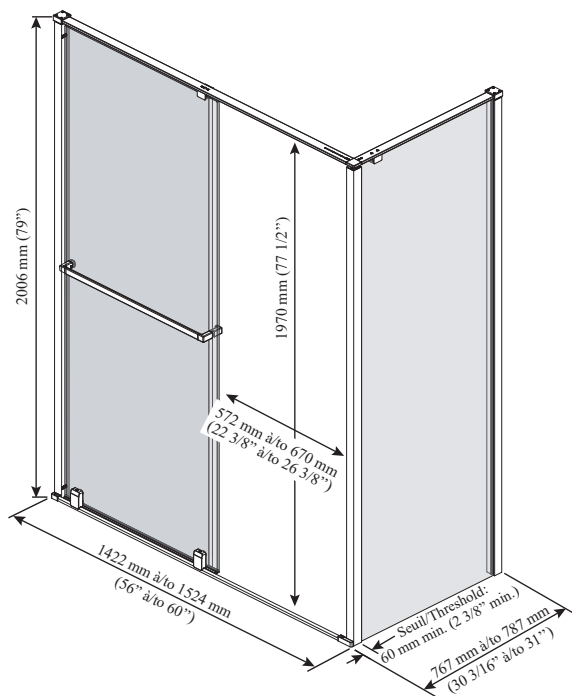

Caractéristiques

- Porte coulissante **sans cadre**
- Système de roulement ultra-doux
- Système anti-saut à roulette dissimulées et sans friction
- Panneau fixe, mobile, et de retour en verre trempé clair de 10 mm (3/8")
- Verres **traités au Duraclean** pour faciliter l'entretien
- Système de fermeture étanche
- Guide ajustable pour minimiser le balancement du panneau mobile
- Porte serviette de 711 mm (28")
- Seuil minimum requis 60 mm (2 3/8")
- Unité réversible

Finis

- Chrome brillant :
- DR1853-115-XXX
 - DR1854-115-XXX
 - DR1855-115-XXX

Motif du verre

- Verre trempé clair :
- DR1853-XXX-003
 - DR1854-XXX-003
 - DR1855-XXX-003

Cette porte peut être installée avec le(s) modèle(s) de base de douche Kalia suivants ;

- BW1079
- BW1808
- BW1809

NOTES D'INSTALLATION

Un seuil d'une largeur minimum de 60 mm (2 3/8") est requis pour l'installation de cette porte. L'installation doit être conforme aux instructions d'installation fournies avec le produit.

DR1853-115-003,
DR1854-115-003,
DR1855-115-003
Ouverture à droite illustrée

Important : Les dimensions sont approximatives et sont sujettes à changements sans préavis. Veuillez vous référer aux instructions d'installation.