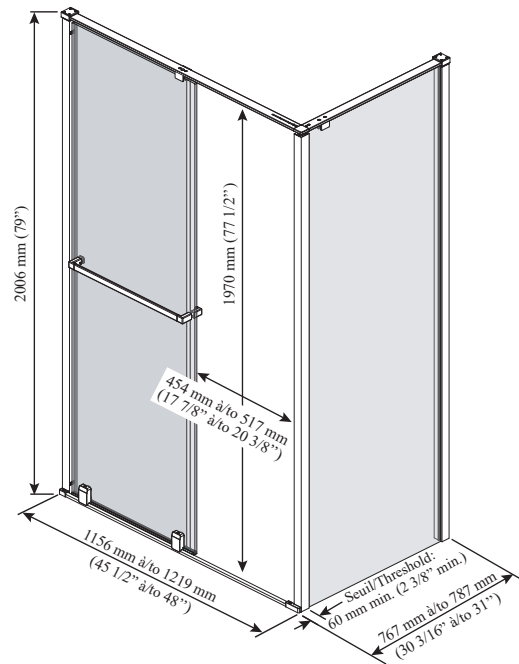

Caractéristiques

- Porte coulissante **sans cadre**
- Système de roulement ultra-doux
- Système anti-saut à roulette dissimulées et sans friction
- Panneau fixe, mobile et de retour en verre trempé clair de 10 mm (3/8")
- Verres **traités au Duraclean** pour faciliter l'entretien
- Système de fermeture étanche
- Guide ajustable pour minimiser le balancement du panneau mobile
- Porte serviette de 560 mm (22")
- Seuil minimum requis 60 mm (2 3/8")
- Unité réversible

- BW1551 • BW1552

NOTES D'INSTALLATION

Un seuil d'une largeur minimum de 60 mm (2 3/8") est requis pour l'installation de cette porte. L'installation doit être conforme aux instructions d'installation fournies avec le produit.

DR1851-115-003
DR1852-115-003
DR1855-115-003
Ouverture à droite illustrée

Important : Les dimensions sont approximatives et sont sujettes à changements sans préavis. Veuillez vous référer aux instructions d'installation.