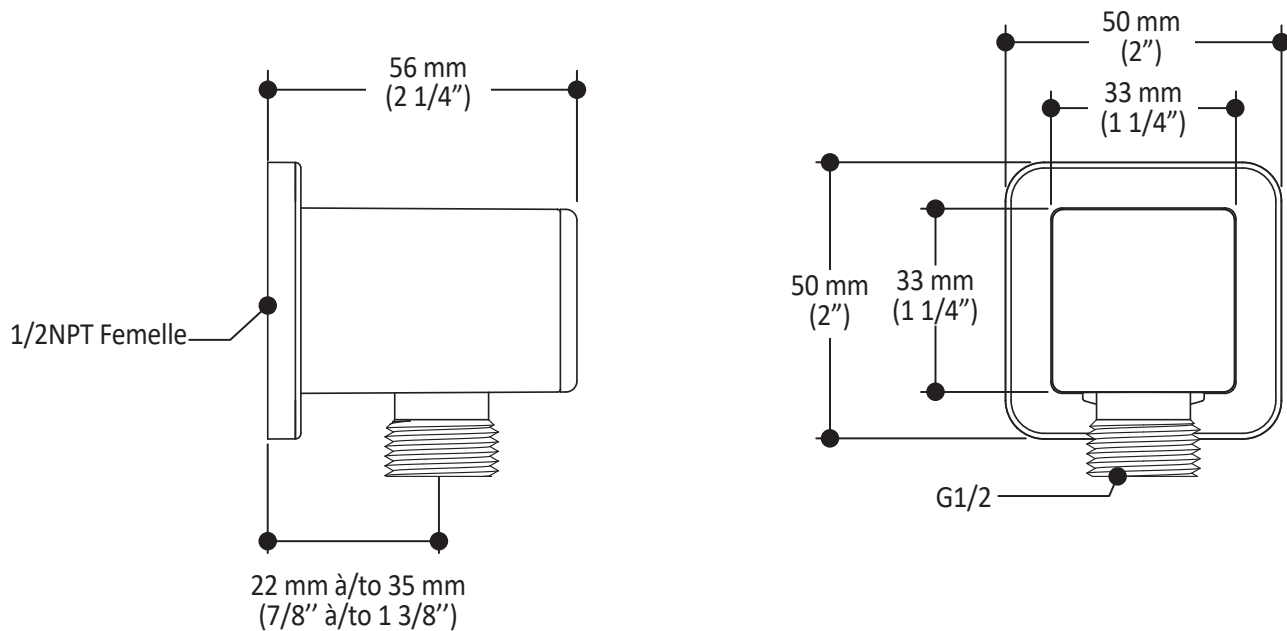

Caractéristiques

- Construction en laiton massif
- Connecteur ajustable en profondeur
- Entrée d'eau femelle 1/2NPT
- Sortie d'eau mâle G1/2

Couleurs (Finis)

- Chrome : 106193-110
- Nickel pur PVS : 106193-125
- Noir mat : 106193-160

Dimensions du produit :

Important : Les dimensions sont approximatives et sont sujettes à changements sans préavis. Veuillez vous référer aux instructions d'installation.