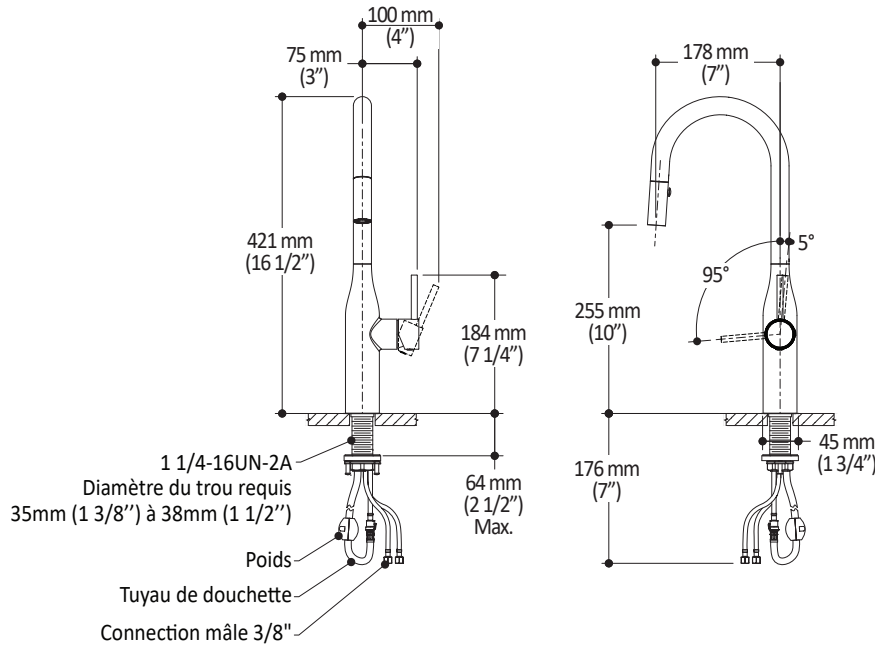

**Débit maximal**

- 6.8 litres/min. (1.8 gallons/min.)

**Certifications**

*Le modèle spécifié rencontre ou dépasse les normes suivantes ;*

**Notes d'installation**

L'installation doit être conforme aux instructions d'installation fournies avec le produit.

**Couleurs (Finis)**

- Chrome : KF1691-110
- Inox PVS\* : KF1691-130
- Noir mat : KF1691-160

\*Fini PVS : Précipitation de vapeur solide

*Dimensions du produit :*

**Important :** Les dimensions sont approximatives et sont sujettes à changements sans préavis. Veuillez vous référer aux instructions d'installation.