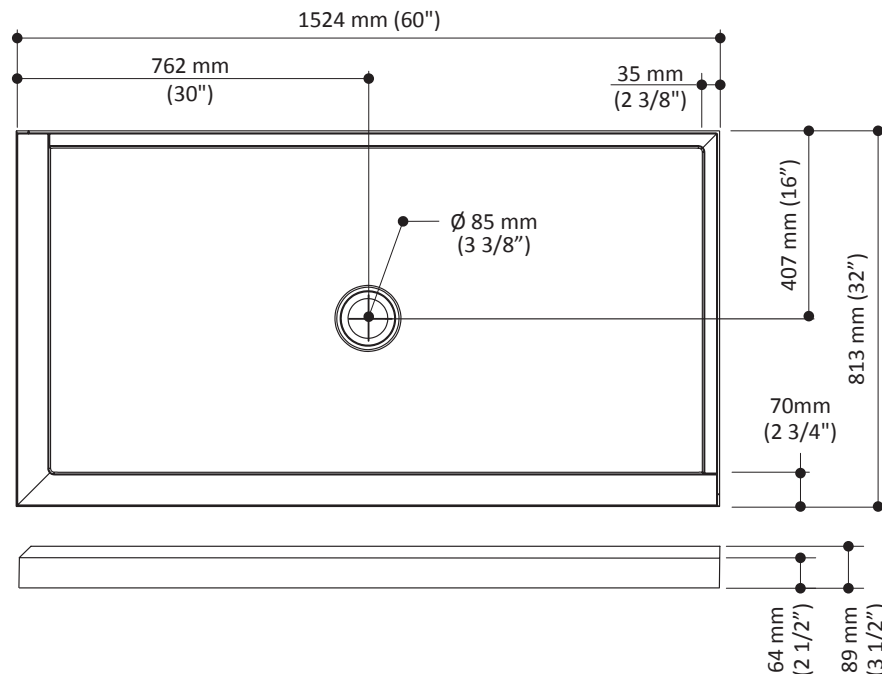

Caractéristiques

- Base de douche rectangulaire pour installation en coin
- **Conception antifuite avec seuil conçu pour éliminer les infiltrations d'eau**
- Acrylique renforcé de fibre de verre
- Construction robuste offrant solidité et stabilité
- Pattes de soutien autonivelées facilitant l'installation
- 1524 mm x 813 mm (60" x 32")
- Seuil ultra-mince de 64 mm (2 1/2")
- Drain central
- Brides de carrelage intégrées sur 2 murs à droite

Dimensions du produit :

Important : Les dimensions sont approximatives et sont sujettes à changements sans préavis. Veuillez vous référer aux instructions d'installation.