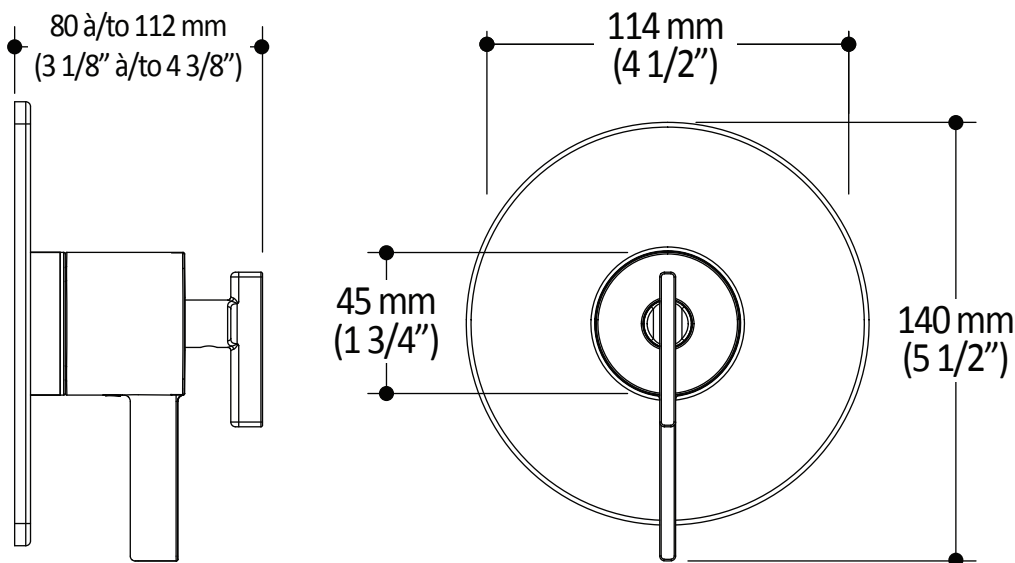

Caractéristiques

- Construction en laiton massif
- Ajustement total de 30 mm (1 3/16")

Couleurs (Finis)

- Chrome : 104090-110
- Nickel pur PVS : 104090-125
- Noir mat : 104090-160

Notes d'installation

L'installation doit être conforme aux instructions d'installation fournies avec le produit.

Dimensions du produit :

Important : Les dimensions sont approximatives et sont sujettes à changements sans préavis. Veuillez vous référer aux instructions d'installation.