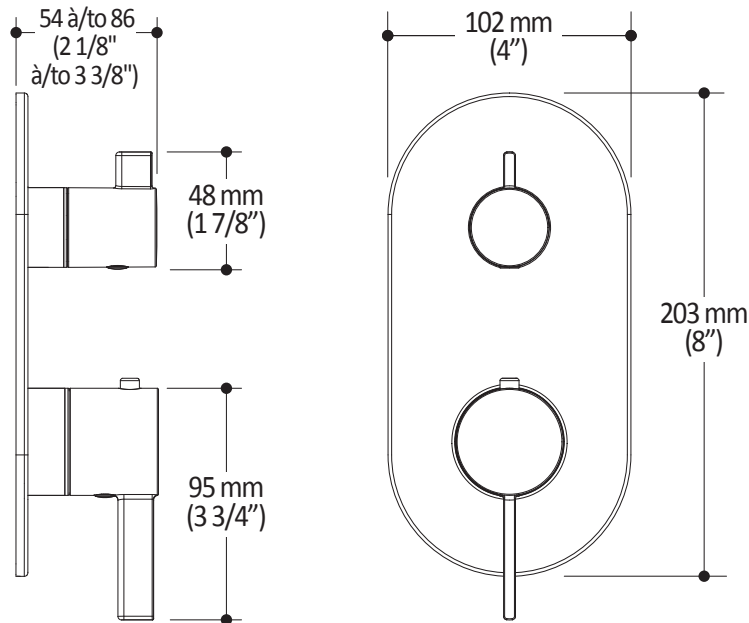

Caractéristiques

- Construction en laiton massif
- Ajustement total de 30 mm (1 3/16")

Couleurs (Finis)

- Chrome : 104082-110
- Nickel pur PVS : 104082-125
- Noir mat : 104082-160

Notes d'installation

L'installation doit être conforme aux instructions d'installation fournies avec le produit.

Dimensions du produit :

Important : Les dimensions sont approximatives et sont sujettes à changements sans préavis. Veuillez vous référer aux instructions d'installation.