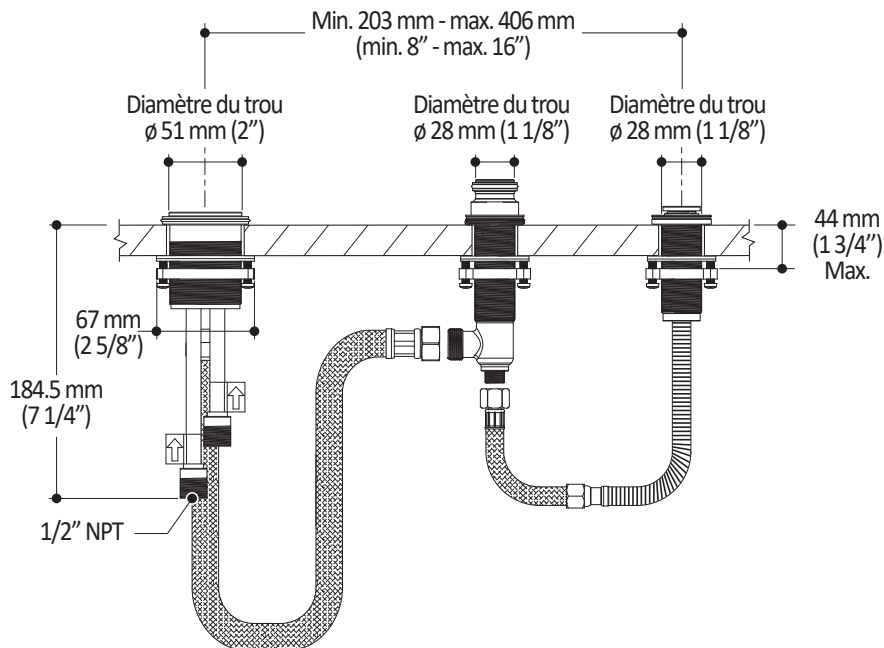

Caractéristiques

- Construction en laiton massif
- Entrée d'eau mâle 1/2 NPT
- Équipé de bouchons d'essai
- Tuyau flexible 60" pour douchette
- Pour robinet avec cartouche standard ou robinet avec cartouche à pression équilibrée

Dimensions du produit :

Important : Les dimensions sont approximatives et sont sujettes à changements sans préavis. Veuillez vous référer aux instructions d'installation.