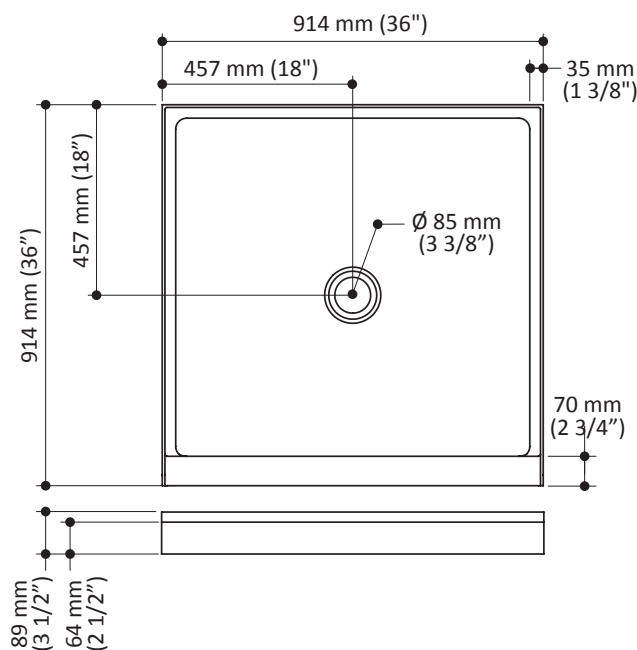

Caractéristiques

- Base de douche carrée pour installation en alcôve
- **Conception antifuite avec seuil conçu pour éliminer les infiltrations d'eau**
- Acrylique renforcé de fibre de verre
- Construction robuste offrant solidité et stabilité
- Pattes de soutien autonivelées facilitant l'installation
- 914 mm x 914 mm (36" x 36")
- Seuil ultra-mince de 64 mm (2 1/2")
- Drain central
- Brides de carrelage intégrées sur 3 murs

Couleur (Fini)

- Blanc : BW1755-240

Certifications

Le modèle spécifié rencontre ou dépasse les normes suivantes :

Notes d'installation

L'installation doit être conforme aux instructions d'installation fournies avec le produit.

Dimensions du produit :

Important : Les dimensions sont approximatives et sont sujettes à changements sans préavis. Veuillez vous référer aux instructions d'installation.