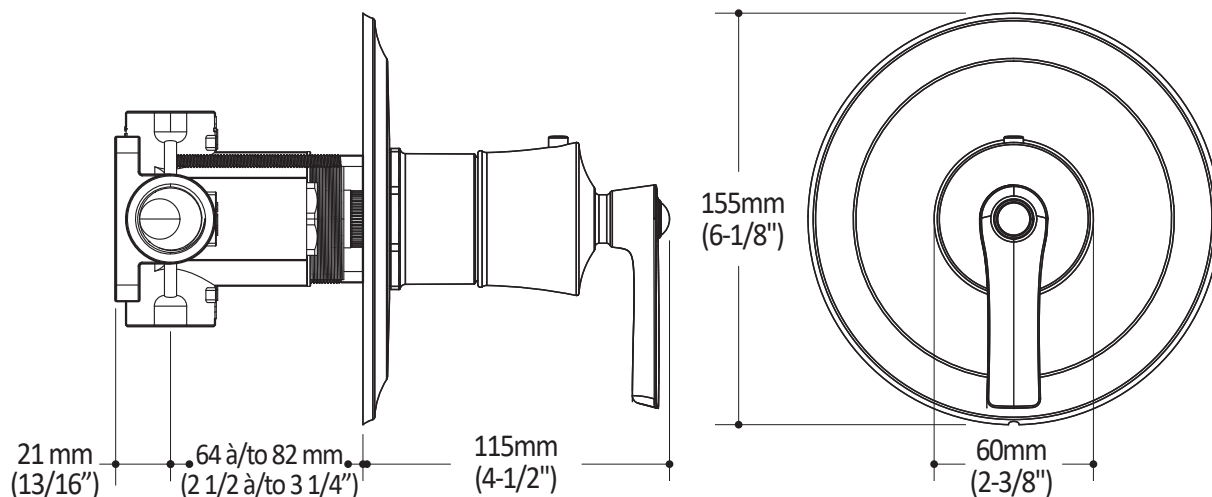

Caractéristiques

- Construction en laiton massif
- Finition sans vis apparentes
- Entrée d'eau 3/4" femelle NPT vissée
- Valves d'arrêt incluses
- Possibilité de 3 composantes
- Ajustement total de 19 mm (3/4")
- Appuis inclus pour une meilleure stabilité lors de l'installation

Couleurs (Finis)

- Chrome : BF1525-110

Débit maximal

- 55 litres/min. (14.5 gpm) à 60 psi

Certifications

Le modèle spécifié rencontre ou dépasse les normes suivantes :

Notes d'installation

L'installation doit être conforme aux instructions d'installation fournies avec le produit.

Dimensions du produit :

Important : Les dimensions sont approximatives et sont sujettes à changements sans préavis. Veuillez vous référer aux instructions d'installation.