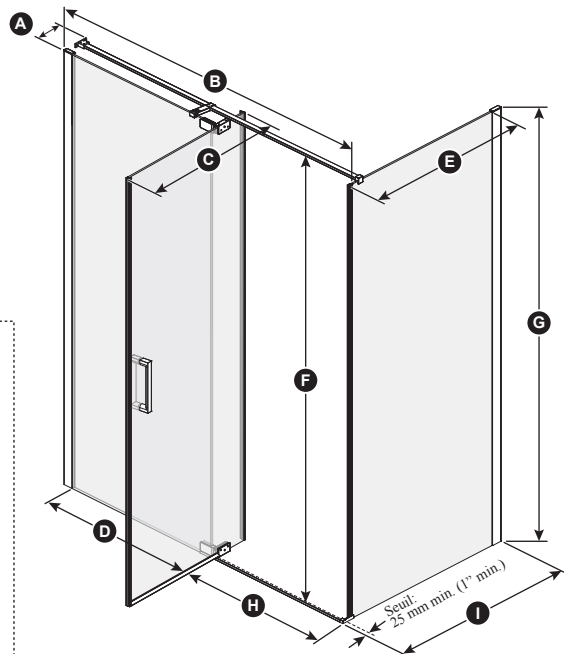

### Caractéristiques

- Porte de douche pivotante sans cadre à deux panneaux pour douche en coin
- Pannaux en verre trempé clair de 8 mm (5/16") d'épaisseur avec film protecteur KaliaPROTEK<sup>MC</sup> (le film protecteur est installé à l'extérieur des panneaux) traités au Duraclean pour faciliter l'entretien
- Très grand ajustement allant jusqu'à 154 mm (6")
- Charnières ultra solides en acier inoxydable en haut et en bas du verre pour un effet épuré
- Barre de soutien linéaire à dégagement maximal pour les têtes de pluie
- Hauteur de 1956 mm (77") permettant une grande liberté de mouvement
- Accès : 595 à 722 mm (23 1/2" à 28 1/2")
- Poignée intérieure et extérieure de 200 mm (8")
- Système de fermeture avec aimant assurant l'étanchéité
- Unité réversible
- L'installation de la porte de douche requiert une seule personne

### NOTES D'INSTALLATION

Un seuil d'une largeur minimum de 60 mm (2 3/8") est requis pour l'installation de cette porte. L'installation doit être conforme aux instructions d'installation fournies avec le produit.

### Dimensions de la porte

<b>A</b>	129 mm (5")
<b>B</b>	1422 mm à 1575 mm (56" à 62")
<b>C</b>	Panneau mobile: 830 mm (32 11/16")
<b>D</b>	Panneau fixe: 769 mm (30 1/4")
<b>E</b>	Panneau de retour: 798 mm (31 7/16")
<b>F</b>	1941,5 mm (76 7/16")
<b>G</b>	Hauteur de la porte: 1956 mm (77")
<b>H</b>	595 à 722 mm (23 1/2" à 28 1/2")
<b>I</b>	864 mm à 883 mm (34" à 34 3/4")
<b>J</b>	600 mm à 750 mm (23 5/8" à 29 1/2")
<b>K</b>	Dégagement min.: 727 mm (28 5/8")
<b>L</b>	Excès 77 mm à 229 mm (3" à 9")