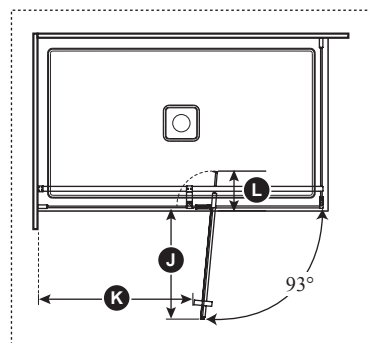

### Caractéristiques

- Porte de douche pivotante sans cadre à deux panneaux pour douche en coin
- Pannaux en verre trempé clair de 8 mm (5/16") d'épaisseur avec film protecteur KaliaPROTEK<sup>MC</sup> (le film protecteur est installé à l'extérieur des panneaux) traités au Duraclean pour faciliter l'entretien
- Très grand ajustement allant jusqu'à 154 mm (6")
- Charnières ultra solides en acier inoxydable en haut et en bas du verre pour un effet épuré
- Barre de soutien linéaire à dégagement maximal pour les têtes de pluie
- Hauteur de 1956 mm (77") permettant une grande liberté de mouvement
- Accès : 595 à 722 mm (23 1/2" à 28 1/2")
- Poignée intérieure et extérieure de 200 mm (8")
- Système de fermeture avec aimant assurant l'étanchéité
- Unité réversible
- L'installation de la porte de douche requiert une seule personne

### NOTES D'INSTALLATION

Un seuil d'une largeur minimum de 60 mm (2 3/8") est requis pour l'installation de cette porte. L'installation doit être conforme aux instructions d'installation fournies avec le produit.

### Dimensions de la porte

<b>A</b>	129 mm (5")
<b>B</b>	1422 mm à 1575 mm (56" à 62")
<b>C</b>	Panneau mobile: 830 mm (32 11/16")
<b>D</b>	Panneau fixe: 769 mm (30 1/4")
<b>E</b>	Panneau de retour: 798 mm (31 7/16")
<b>F</b>	1941,5 mm (76 7/16")
<b>G</b>	Hauteur de la porte: 1956 mm (77")
<b>H</b>	595 à 722 mm (23 1/2" à 28 1/2")
<b>I</b>	864 mm à 883 mm (34" à 34 3/4")
<b>J</b>	600 mm à 750 mm (23 5/8" à 29 1/2")
<b>K</b>	Dégagement min.: 727 mm (28 5/8")
<b>L</b>	Excès 77 mm à 229 mm (3" à 9")