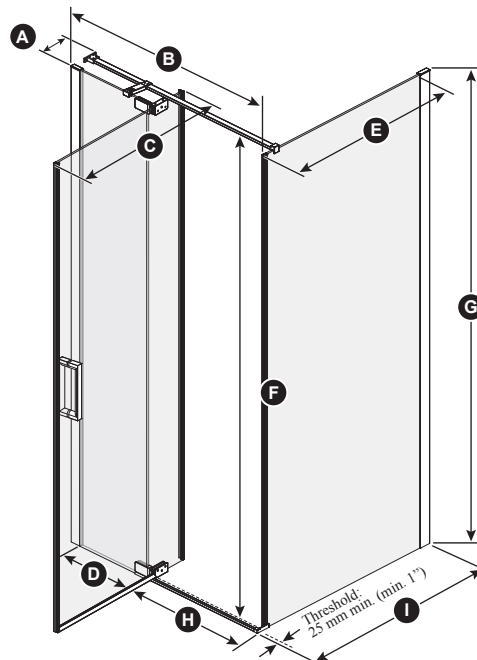

Caractéristiques

- Porte de douche pivotante sans cadre à deux panneaux pour douche en coin
- Pannaux en verre trempé clair de 8 mm (5/16") d'épaisseur avec **film protecteur KaliaPROTEK^{MC}** (le film protecteur est installé à l'extérieur des panneaux) **traités au Duraclean** pour faciliter l'entretien
- Très grand ajustement allant jusqu'à 154 mm (6")
- Charnières ultra solides en acier inoxydable en haut et en bas du verre pour un effet épuré
- Barre de soutien linéaire à dégagement maximal pour les têtes de pluie
- Hauteur de 1956 mm (77") permettant une grande liberté de mouvement
- Accès : 520 à 650 mm (20 1/2" à 25 1/2")
- Poignée intérieure et extérieure de 200 mm (8")
- Système de fermeture avec aimant assurant l'étanchéité
- Unité réversible
- L'installation de la porte de douche requiert une seule personne

NOTES D'INSTALLATION

Un seuil d'une largeur minimum de 60 mm (2 3/8") est requis pour l'installation de cette porte. L'installation doit être conforme aux instructions d'installation fournies avec le produit.

DR1744-XXX-005/
DR1749-XXX-005;
Ouverture à droite illustrée

Template tool
included

Door dimensions

A	129 mm (5")
B	965 mm to 1118 mm (38" to 44")
C	Mobile panel: 760 mm (29 15/16")
D	Fixed panel: 385 mm (15")
E	Return panel: 798 mm (31 7/16")
F	1941.5 mm (76 7/16")
G	Door Height: 1956 mm (77")
H	520 to 650 mm (20 1/2" to 25 1/2")
I	864 mm to 883 mm (34" to 34 3/4")
J	530 mm to 680 mm (20 7/8" to 26 3/4")
K	Min. Clearance: 342 mm (13 1/2")
L	Excess 77 mm to 229 mm (3" to 9")