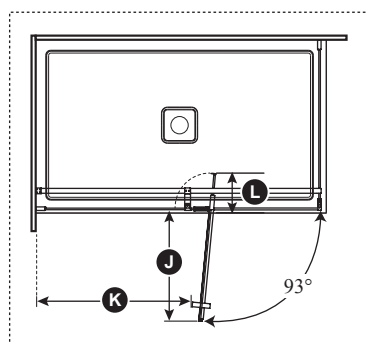

Caractéristiques

- Porte de douche pivotante sans cadre à deux panneaux pour douche en coin
- Pannaux en verre trempé clair de 8 mm (5/16") d'épaisseur avec **film protecteur KaliaPROTEK^{MC}** (le film protecteur est installé à l'extérieur des panneaux) **traités au Duraclean** pour faciliter l'entretien
- Très grand ajustement allant jusqu'à 154 mm (6")
- Charnières ultra solides en acier inoxydable en haut et en bas du verre pour un effet épuré
- Barre de soutien linéaire à dégagement maximal pour les têtes de pluie
- Hauteur de 1956 mm (77") permettant une grande liberté de mouvement
- Accès : 520 à 650 mm (20 1/2" à 25 1/2")
- Poignée intérieure et extérieure de 200 mm (8")
- Système de fermeture avec aimant assurant l'étanchéité
- Unité réversible
- L'installation de la porte de douche requiert une seule personne

NOTES D'INSTALLATION

Un seuil d'une largeur minimum de 60 mm (2 3/8") est requis pour l'installation de cette porte. L'installation doit être conforme aux instructions d'installation fournies avec le produit.

DR1744-XXX-005/
DR1749-XXX-005;
Ouverture à droite illustrée

Template tool
included

Door dimensions

A	129 mm (5")
B	965 mm to 1118 mm (38" to 44")
C	Mobile panel: 760 mm (29 15/16")
D	Fixed panel: 385 mm (15")
E	Return panel: 798 mm (31 7/16")
F	1941.5 mm (76 7/16")
G	Door Height: 1956 mm (77")
H	520 to 650 mm (20 1/2" to 25 1/2")
I	864 mm to 883 mm (34" to 34 3/4")
J	530 mm to 680 mm (20 7/8" to 26 3/4")
K	Min. Clearance: 342 mm (13 1/2")
L	Excess 77 mm to 229 mm (3" to 9")