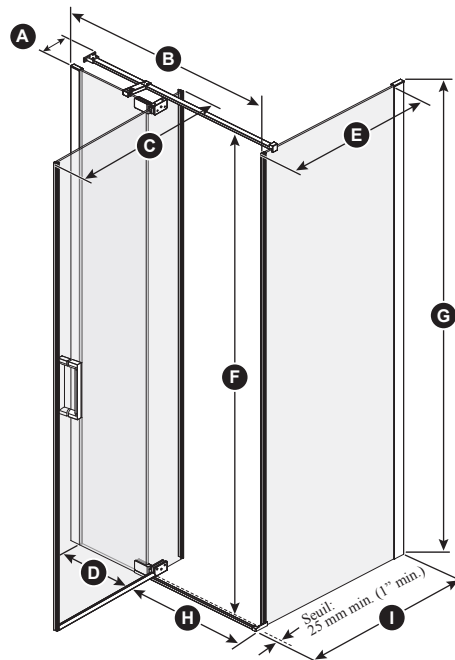

Caractéristiques

- Porte de douche pivotante sans cadre à deux panneaux pour douche en coin
- Panneaux en verre trempé clair de 8 mm (5/16") d'épaisseur avec **film protecteur KaliaPROTEK^{MC}** (le film protecteur est installé à l'extérieur des panneaux) **traités au Duraclean** pour faciliter l'entretien
- Très grand ajustement allant jusqu'à 154 mm (6")
- Charnières ultra solides en acier inoxydable en haut et en bas du verre pour un effet épuré
- Barre de soutien linéaire à dégagement maximal pour les têtes de pluie
- Hauteur de 1956 mm (77") permettant une grande liberté de mouvement
- Accès : 520 à 650 mm (20 1/2" à 25 1/2")
- Poignée intérieure et extérieure de 200 mm (8")
- Système de fermeture avec aimant assurant l'étanchéité
- Unité réversible
- L'installation de la porte de douche requiert une seule personne

NOTES D'INSTALLATION

Un seuil d'une largeur minimum de 60 mm (2 3/8") est requis pour l'installation de cette porte. L'installation doit être conforme aux instructions d'installation fournies avec le produit.

DR1744-XXX-005/
DR1748-XXX-005;
Ouverture à droite illustrée

Outil de gabarit
inclus

Dimensions de la porte

A	129 mm (5")
B	965 mm à 1118 mm (38" à 44")
C	Panneau mobile: 760 mm (29 15/16")
D	Panneau fixe: 385 mm (15")
E	Panneau de retour: 696 mm (27 3/8")
F	1941,5 mm (76 7/16")
G	Hauteur de la porte: 1956 mm (77")
H	520 à 650 mm (20 1/2" à 25 1/2")
I	762 mm à 781 mm (30" à 30 3/4")
J	530 mm à 680 mm (20 7/8" à 26 3/4")
K	Dégagement min.: 342 mm (13 1/2")
L	Excès 77 mm à 229 mm (3" à 9")