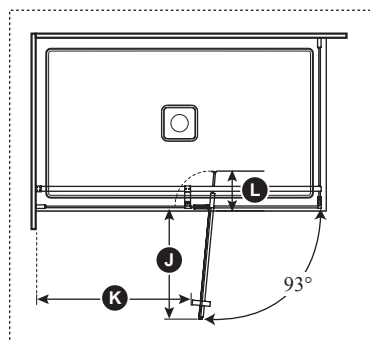

Caractéristiques

- Porte de douche pivotante sans cadre à deux panneaux pour douche en coin
- Panneaux en verre trempé clair de 8 mm (5/16") d'épaisseur avec **film protecteur KaliaPROTEK^{MC}** (le film protecteur est installé à l'extérieur des panneaux) **traités au Duraclean** pour faciliter l'entretien
- Très grand ajustement allant jusqu'à 154 mm (6")
- Charnières ultra solides en acier inoxydable en haut et en bas du verre pour un effet épuré
- Barre de soutien linéaire à dégagement maximal pour les têtes de pluie
- Hauteur de 1956 mm (77") permettant une grande liberté de mouvement
- Accès : 520 à 650 mm (20 1/2" à 25 1/2")
- Poignée intérieure et extérieure de 200 mm (8")
- Système de fermeture avec aimant assurant l'étanchéité
- Unité réversible
- L'installation de la porte de douche requiert une seule personne

NOTES D'INSTALLATION

Un seuil d'une largeur minimum de 60 mm (2 3/8") est requis pour l'installation de cette porte. L'installation doit être conforme aux instructions d'installation fournies avec le produit.

DR1744-XXX-005/
DR1748-XXX-005;
Ouverture à droite illustrée

Outil de gabarit
inclus

Dimensions de la porte

A	129 mm (5")
B	965 mm à 1118 mm (38" à 44")
C	Panneau mobile: 760 mm (29 15/16")
D	Panneau fixe: 385 mm (15")
E	Panneau de retour: 696 mm (27 3/8")
F	1941,5 mm (76 7/16")
G	Hauteur de la porte: 1956 mm (77")
H	520 à 650 mm (20 1/2" à 25 1/2")
I	762 mm à 781 mm (30" à 30 3/4")
J	530 mm à 680 mm (20 7/8" à 26 3/4")
K	Dégagement min.: 342 mm (13 1/2")
L	Excès 77 mm à 229 mm (3" à 9")